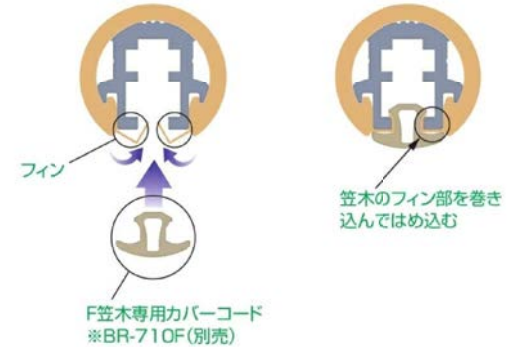

NEW 常温施工のスマートライン笠木

笠木を温めずにレールにはめ込む画期的な機構で作業が楽に

バリアフリー-2019 に出品中！

4月18日(木)～20日(土)

インテックス大阪

シロクマ小間番号:4-314

笠木を温めずにそのままレールに被せる

BR-735FK 笠木には必ず専用カバーコードBR-710Fをご使用の上、しっかりと取付けて下さい。

連続したレールに被せることで、長い通路や階段などでもすっきりしたつなぎ目のない手すりの設置を可能にするスマートライン笠木シリーズ。従来は施工前にヘッドライヤーや温水で柔らかくしてから、レールに被せる必要がありました。新製品の「BR-735FK スマートラインF笠木」は専用カバーコード「BR-710F」で笠木のフィン部分をホールドすることで、そのまま施工できるため、温める必要がありません。柔らかめの笠木でもフィン部分を巻き込み、はめ込んでいるので、レールから外れる心配がなく、作業効率もアップします。