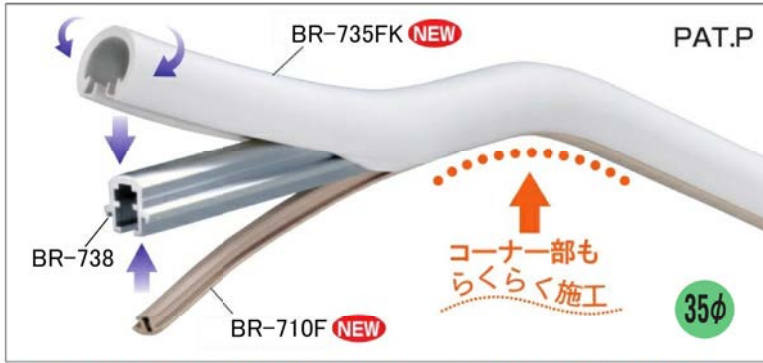

NEW 常温施工のスマートライン笠木

笠木を温めずにレールにはめ込む画期的な機構で作業が楽に

バリアフリー-2019 に出品中！

4月18日(木)～20日(土)

インテックス大阪

シロクマ小間番号:4-314

笠木を温めずにそのままレールに被せる

BR-735FK 笠木には必ず専用カバーコードBR-710Fをご使用の上、しっかりと取付けて下さい。

連続したレールに被せることで、長い通路や階段などでもすっきりしたつなぎ目のない手すりの設置を可能にするスマートライン笠木シリーズ。従来は施工前にヘッドライヤーや温水で柔らかくしてから、レールに被せる必要がありました。新製品の「BR-735FK スマートラインF笠木」は専用カバーコード「BR-710F」で笠木のフィン部分をホールドすることで、そのまま施工できるため、温める必要がありません。柔らかめの笠木でもフィン部分を巻き込み、はめ込んでいるので、レールから外れる心配がなく、作業効率もアップします。

BR-735FP スマートラインF丸棒(アルミ+PVC) NEW

サイズ	アイボリ	ライトブラウン	ブラウン	入数
2450	¥13,600	¥13,600	¥13,600	4
(3000)	¥15,600	¥15,600	¥15,600	4

()は受注生産

BR-735R スマートラインレール(アルミ) PAT.

サイズ	アルマイト	入数
2450	¥5,900	6
(3000)	¥7,200	6

()は受注生産