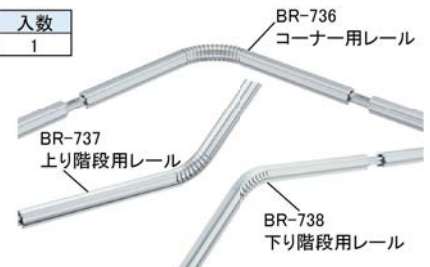

連続したレールに被せることで、長い通路や階段などでもすっきりしたつなぎ目のない手すりの設置を可能にするスマートライン笠木シリーズ。従来は施工前にヘッドライヤーや温水で柔らかくしてから、レールに被せる必要がありました。新製品の「BR-735FK スマートラインF笠木」は専用カバーコード「BR-710F」で笠木のフィン部分をホールドすることで、そのまま施工できるため、温める必要がありません。柔らかめの笠木でもフィン部分を巻き込み、はめ込んでいるので、レールから外れる心配がなく、作業効率もアップします。

BR-735FP スマートラインF丸棒(アルミ+PVC) NEW

サイズ	アイボリ	ライトブラウン	ブラウン	入数
2450	¥13,600	¥13,600	¥13,600	4
(3000)	¥15,600	¥15,600	¥15,600	4

()は受注生産

BR-735R スマートラインレール(アルミ) PAT.

サイズ	アルマイト	入数
2450	¥5,900	6
(3000)	¥7,200	6

()は受注生産

BR-735FK スマートラインF笠木(PVC) NEW

サイズ	アイボリ	ライトブラウン	ブラウン	入数
20m	¥40,800	¥40,800	¥40,800	1

BR-710F カバーコード(PVC) NEW

サイズ	ベージュ	入数
20m	¥8,300	1

BR-735FP、BR-735FKには必ず専用カバーコードBR-710Fをご使用ください。

BR-700 スマートブラケット

BR-752 スマートライン エンドエルボ

BR-753 スマートライン エンドキャップ

BR-723 ストレートジョイント

※詳しくは「No.19T 手すりカタログ」をご覧ください。

編集発行 株式会社シロクマ(TEL06-6768-3131)