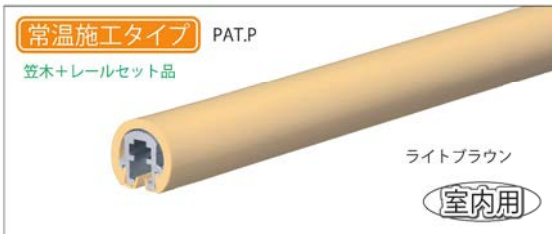

NEW 常温施工のスマートライン笠木

笠木を温めずにレールにはめ込む画期的な機構で作業が楽に

バリアフリー-2019 に出品中！

4月18日(木)～20日(土)

インテックス大阪

シロクマ小間番号:4-314

笠木を温めずにそのままレールに被せる

BR-735FK 笠木には必ず専用カバーコードBR-710Fをご使用の上、しっかりと取付けて下さい。

連続したレールに被せることで、長い通路や階段などでもすっきりしたつなぎ目のない手すりの設置を可能にするスマートライン笠木シリーズ。従来は施工前にヘッドライヤーや温水で柔らかくしてから、レールに被せる必要がありました。新製品の「BR-735FK スマートラインF笠木」は専用カバーコード「BR-710F」で笠木のフィン部分をホールドすることで、そのまま施工できるため、温める必要がありません。柔らかめの笠木でもフィン部分を巻き込み、はめ込んでいるので、レールから外れる心配がなく、作業効率もアップします。

BR-735FP スマートラインF丸棒(アルミ+PVC) NEW

サイズ	アイボリ	ライトブラウン	ブラウン	入数
2450	¥13,600	¥13,600	¥13,600	4
(3000)	¥15,600	¥15,600	¥15,600	4

()は受注生産

BR-735R スマートラインレール(アルミ) PAT.

サイズ	アルマイト	入数
2450	¥5,900	6
(3000)	¥7,200	6

()は受注生産