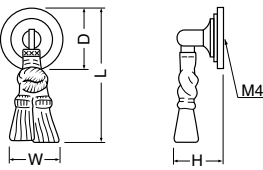

TZ-4 ホンコンブラリ

(亜鉛合金/M3糸ネジ)

サイズ	L	D ₁	D ₂	H	GB	入数
	60	13	33	23	590	30

TZ-11 ニューエデンブラリ

(亜鉛合金/M3糸ネジ)

サイズ	L	W	H	GB	金	入数
	59	24	20	480	480	30

TZ-5 木目ブラリ

(亜鉛合金/M3糸ネジ)

サイズ	L	D	W	H	GB	入数
	60	14φ	25	20	590	30

GB

TZ-12 千鳥ブラリ

(亜鉛合金/M3糸ネジ)

サイズ	L	W	H	GB	仙徳	入数
	56	29	13	360	380	30

GB

TZ-7 出雲ブラリ

(亜鉛合金/ISO4×25)ネジ有効 6^{mm}

サイズ	L	D	W	H	GB	仙徳	入数
	59	28φ	20	17	480	480	30

仙徳

TZ-13 イングランドブラリ

(亜鉛合金/M3糸ネジ)

サイズ	L	W	H	GB	仙徳	入数
	85	25	17	480	480	30

仙徳

TZ-8 カトレアブラリ

(亜鉛合金/ISO4×25)ネジ有効 5^{mm}

サイズ	L	D	W	H	GB	入数
	61	22φ	19	8	350	50

仙徳

TZ-14 ホームブラリ

(亜鉛合金/M3糸ネジ)

サイズ	L	P	W	H	ホワイトブロンズ	仙徳	入数
	36	30	36	13	620	620	50

ホワイトブロンズ

TZ-9 アトリエブラリ

(亜鉛合金/M3糸ネジ)