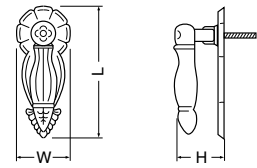

TZ-4 ホンコンブラリ

(亜鉛合金/M3糸ネジ)

サイズ	L	D ₁	D ₂	H	GB	入数
	60	13	33	23	590	30

TZ-11 ニューエデンブラリ

(亜鉛合金/M3糸ネジ)

サイズ	L	W	H	GB	金	入数
	59	24	20	480	480	30

TZ-5 木目ブラリ

(亜鉛合金/M3糸ネジ)

サイズ	L	D	W	H	GB	入数
	60	14φ	25	20	590	30

GB

TZ-12 千鳥ブラリ

(亜鉛合金/M3糸ネジ)

サイズ	L	W	H	GB	仙徳	入数
	56	29	13	360	380	30

GB

TZ-7 出雲ブラリ

(亜鉛合金/ISO4×25)ネジ有効 6^{mm}

サイズ	L	D	W	H	GB	仙徳	入数
	59	28φ	20	17	480	480	30

仙徳

TZ-13 イングランドブラリ

(亜鉛合金/M3糸ネジ)

サイズ	L	W	H	GB	仙徳	入数
	85	25	17	480	480	30

仙徳

TZ-8 カトレアブラリ

(亜鉛合金/ISO4×25)ネジ有効 5^{mm}

サイズ	L	D	W	H	GB	入数
	61	22φ	19	8	350	50

仙徳

TZ-14 ホームブラリ

(亜鉛合金/M3糸ネジ)

サイズ	L	P	W	H	ホワイトブロンズ	仙徳	入数
	36	30	36	13	620	620	50

ホワイトブロンズ

TZ-9 アトリエブラリ

(亜鉛合金/M3糸ネジ)