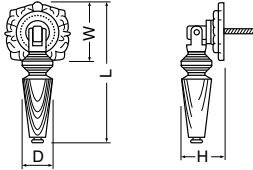

TZ-4 ホンコンブラリ

(亜鉛合金/M3糸ネジ)

サイズ	L	D ₁	D ₂	H	GB	入数
	60	13	33	23	590	30

TZ-11 ニューエデンブラリ

(亜鉛合金/M3糸ネジ)

サイズ	L	W	H	GB	金	入数
	59	24	20	480	480	30

TZ-5 木目ブラリ

(亜鉛合金/M3糸ネジ)

サイズ	L	D	W	H	GB	入数
	60	14φ	25	20	590	30

GB

TZ-12 千鳥ブラリ

(亜鉛合金/M3糸ネジ)

サイズ	L	W	H	GB	仙徳	入数
	56	29	13	360	380	30

GB

TZ-7 出雲ブラリ

(亜鉛合金/ISO4×25)ネジ有効 6^{mm}

サイズ	L	D	W	H	GB	仙徳	入数
	59	28φ	20	17	480	480	30

仙徳

TZ-13 イングランドブラリ

(亜鉛合金/M3糸ネジ)

サイズ	L	W	H	GB	仙徳	入数
	85	25	17	480	480	30

仙徳

TZ-8 カトレアブラリ

(亜鉛合金/ISO4×25)ネジ有効 5^{mm}

サイズ	L	D	W	H	GB	入数
	61	22φ	19	8	350	50

仙徳

TZ-14 ホームブラリ

(亜鉛合金/M3糸ネジ)

サイズ	L	P	W	H	ホワイトブロンズ	仙徳	入数
	36	30	36	13	620	620	50

ホワイトブロンズ

TZ-9 アトリエブラリ

(亜鉛合金/M3糸ネジ)