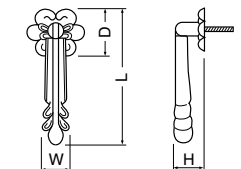

サイズ	L	D	W	H	GB	仙徳	入数
	59	28φ	20	17	480	480	30

仙徳

TZ-13 イングランドブラリ

(亜鉛合金/M3糸ネジ)

サイズ	L	W	H	GB	仙徳	入数
	85	25	17	480	480	30

仙徳

TZ-8 カトレアブラリ

(亜鉛合金/ISO4×25)ネジ有効 5^{mm}

サイズ	L	D	W	H	GB	入数
	61	22φ	19	8	350	50

仙徳

TZ-14 ホームブラリ

(亜鉛合金/M3糸ネジ)

サイズ	L	P	W	H	ホワイトブロンズ	仙徳	入数
	36	30	36	13	620	620	50

ホワイトブロンズ

TZ-9 アトリエブラリ

(亜鉛合金/M3糸ネジ)

サイズ	L	D	W	H	GB	仙徳	入数
	68	32	16	15	460	460	30

GB

TZ-15 ユニットブラリ

(亜鉛合金/M3糸ネジ)

サイズ	L	P	W	H	ホワイトブロンズ	仙徳	入数
	38	16	30	12	700	700	30

ホワイトブロンズ

TZ-10 ダンヒルブラリ

(亜鉛合金/ISO3×25)ネジ有効 5^{mm}

サイズ	L	W ₁	W ₂	W ₃	H	GB	仙徳	入数
	66	13	25	34	17	480	480	30

仙徳

WB

ブラリ