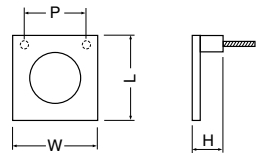

サイズ	L	D	W	H	GB	仙徳	入数
	59	28φ	20	17	480	480	30

仙徳

TZ-13 イングランドブラリ

(亜鉛合金/M3糸ネジ)

サイズ	L	W	H	GB	仙徳	入数
	85	25	17	480	480	30

仙徳

TZ-8 カトレアブラリ

(亜鉛合金/ISO4×25)ネジ有効 5^{mm}

サイズ	L	D	W	H	GB	入数
	61	22φ	19	8	350	50

仙徳

TZ-14 ホームブラリ

(亜鉛合金/M3糸ネジ)

サイズ	L	P	W	H	ホワイトブロンズ	仙徳	入数
	36	30	36	13	620	620	50

ホワイトブロンズ

TZ-9 アトリエブラリ

(亜鉛合金/M3糸ネジ)

サイズ	L	D	W	H	GB	仙徳	入数
	68	32	16	15	460	460	30

GB

TZ-15 ユニットブラリ

(亜鉛合金/M3糸ネジ)

サイズ	L	P	W	H	ホワイトブロンズ	仙徳	入数
	38	16	30	12	700	700	30

ホワイトブロンズ

TZ-10 ダンヒルブラリ

(亜鉛合金/ISO3×25)ネジ有効 5^{mm}

サイズ	L	W ₁	W ₂	W ₃	H	GB	仙徳	入数
	66	13	25	34	17	480	480	30

仙徳

WB

ブラリ