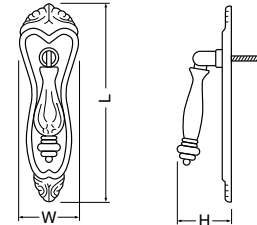

サイズ	L	D	W	H	GB	入数
	60	14φ	25	20	590	30

GB

TZ-12 千鳥ブラリ

(亜鉛合金/M3糸ネジ)

サイズ	L	W	H	GB	仙徳	入数
	56	29	13	360	380	30

GB

TZ-7 出雲ブラリ

(亜鉛合金/ISO4×25)ネジ有効 6^{mm}

サイズ	L	D	W	H	GB	仙徳	入数
	59	28φ	20	17	480	480	30

仙徳

TZ-13 イングランドブラリ

(亜鉛合金/M3糸ネジ)

サイズ	L	W	H	GB	仙徳	入数
	85	25	17	480	480	30

仙徳

TZ-8 カトレアブラリ

(亜鉛合金/ISO4×25)ネジ有効 5^{mm}

サイズ	L	D	W	H	GB	入数
	61	22φ	19	8	350	50

仙徳

TZ-14 ホームブラリ

(亜鉛合金/M3糸ネジ)

サイズ	L	P	W	H	ホワイトブロンズ	仙徳	入数
	36	30	36	13	620	620	50

ホワイトブロンズ

TZ-9 アトリエブラリ

(亜鉛合金/M3糸ネジ)

サイズ	L	D	W	H	GB	仙徳	入数
	68	32	16	15	460	460	30

GB

TZ-15 ユニットブラリ

(亜鉛合金/M3糸ネジ)

サイズ	L	P	W	H	ホワイトブロンズ	仙徳	入数
	38	16	30	12	700	700	30

ホワイトブロンズ

TZ-10 ダンヒルブラリ

(亜鉛合金/ISO3×25)ネジ有効 5^{mm}