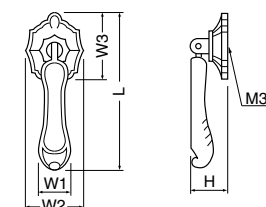

サイズ	L	D	W	H	GB	仙徳	入数
	59	28φ	20	17	480	480	30

仙徳

TZ-13 イングランドブラリ

(亜鉛合金/M3糸ネジ)

サイズ	L	W	H	GB	仙徳	入数
	85	25	17	480	480	30

仙徳

TZ-8 カトレアブラリ

(亜鉛合金/ISO4×25)ネジ有効 5^{mm}

サイズ	L	D	W	H	GB	入数
	61	22φ	19	8	350	50

仙徳

TZ-14 ホームブラリ

(亜鉛合金/M3糸ネジ)

サイズ	L	P	W	H	ホワイトブロンズ	仙徳	入数
	36	30	36	13	620	620	50

ホワイトブロンズ

TZ-9 アトリエブラリ

(亜鉛合金/M3糸ネジ)

サイズ	L	D	W	H	GB	仙徳	入数
	68	32	16	15	460	460	30

GB

TZ-15 ユニットブラリ

(亜鉛合金/M3糸ネジ)

サイズ	L	P	W	H	ホワイトブロンズ	仙徳	入数
	38	16	30	12	700	700	30

ホワイトブロンズ

TZ-10 ダンヒルブラリ

(亜鉛合金/ISO3×25)ネジ有効 5^{mm}

サイズ	L	W ₁	W ₂	W ₃	H	GB	仙徳	入数
	66	13	25	34	17	480	480	30

仙徳

WB

ブラリ