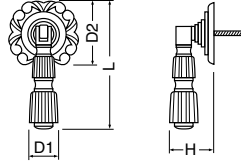

TZ-4 ホンコンブラリ

(亜鉛合金/M3糸ネジ)

サイズ	L	D ₁	D ₂	H	GB	入数
	60	13	33	23	590	30

TZ-11 ニューエデンブラリ

(亜鉛合金/M3糸ネジ)

サイズ	L	W	H	GB	金	入数
	59	24	20	480	480	30

TZ-5 木目ブラリ

(亜鉛合金/M3糸ネジ)

サイズ	L	D	W	H	GB	入数
	60	14φ	25	20	590	30

GB

TZ-12 千鳥ブラリ

(亜鉛合金/M3糸ネジ)

サイズ	L	W	H	GB	仙徳	入数
	56	29	13	360	380	30

GB

TZ-7 出雲ブラリ

(亜鉛合金/ISO4×25)ネジ有効 6^{mm}

サイズ	L	D	W	H	GB	仙徳	入数
	59	28φ	20	17	480	480	30

仙徳

TZ-13 イングランドブラリ

(亜鉛合金/M3糸ネジ)

サイズ	L	W	H	GB	仙徳	入数
	85	25	17	480	480	30

仙徳

TZ-8 カトレアブラリ

(亜鉛合金/ISO4×25)ネジ有効 5^{mm}

サイズ	L	D	W	H	GB	入数
	61	22φ	19	8	350	50

仙徳

TZ-14 ホームブラリ

(亜鉛合金/M3糸ネジ)

サイズ	L	P	W	H	ホワイトブロンズ	仙徳	入数
	36	30	36	13	620	620	50

ホワイトブロンズ

TZ-9 アトリエブラリ

(亜鉛合金/M3糸ネジ)