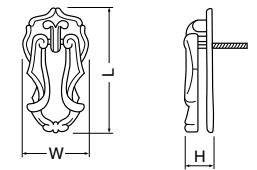

TZ-4 ホンコンブラリ

(亜鉛合金/M3糸ネジ)

サイズ	L	D ₁	D ₂	H	GB	入数
	60	13	33	23	590	30

TZ-11 ニューエデンブラリ

(亜鉛合金/M3糸ネジ)

サイズ	L	W	H	GB	金	入数
	59	24	20	480	480	30

TZ-5 木目ブラリ

(亜鉛合金/M3糸ネジ)

サイズ	L	D	W	H	GB	入数
	60	14φ	25	20	590	30

GB

TZ-12 千鳥ブラリ

(亜鉛合金/M3糸ネジ)

サイズ	L	W	H	GB	仙徳	入数
	56	29	13	360	380	30

GB

TZ-7 出雲ブラリ

(亜鉛合金/ISO4×25)ネジ有効 6^{mm}

サイズ	L	D	W	H	GB	仙徳	入数
	59	28φ	20	17	480	480	30

仙徳

TZ-13 イングランドブラリ

(亜鉛合金/M3糸ネジ)

サイズ	L	W	H	GB	仙徳	入数
	85	25	17	480	480	30

仙徳

TZ-8 カトレアブラリ

(亜鉛合金/ISO4×25)ネジ有効 5^{mm}

サイズ	L	D	W	H	GB	入数
	61	22φ	19	8	350	50

仙徳

TZ-14 ホームブラリ

(亜鉛合金/M3糸ネジ)

サイズ	L	P	W	H	ホワイトブロンズ	仙徳	入数
	36	30	36	13	620	620	50

ホワイトブロンズ

TZ-9 アトリエブラリ

(亜鉛合金/M3糸ネジ)