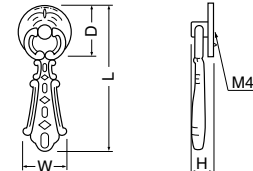

サイズ	L	D	W	H	GB	入数
	60	14φ	25	20	590	30

GB

TZ-12 千鳥ブラリ

(亜鉛合金/M3糸ネジ)

サイズ	L	W	H	GB	仙徳	入数
	56	29	13	360	380	30

GB

TZ-7 出雲ブラリ

(亜鉛合金/ISO4×25)ネジ有効 6^{mm}

サイズ	L	D	W	H	GB	仙徳	入数
	59	28φ	20	17	480	480	30

仙徳

TZ-13 イングランドブラリ

(亜鉛合金/M3糸ネジ)

サイズ	L	W	H	GB	仙徳	入数
	85	25	17	480	480	30

仙徳

TZ-8 カトレアブラリ

(亜鉛合金/ISO4×25)ネジ有効 5^{mm}

サイズ	L	D	W	H	GB	入数
	61	22φ	19	8	350	50

仙徳

TZ-14 ホームブラリ

(亜鉛合金/M3糸ネジ)

サイズ	L	P	W	H	ホワイトブロンズ	仙徳	入数
	36	30	36	13	620	620	50

ホワイトブロンズ

TZ-9 アトリエブラリ

(亜鉛合金/M3糸ネジ)

サイズ	L	D	W	H	GB	仙徳	入数
	68	32	16	15	460	460	30

GB

TZ-15 ユニットブラリ

(亜鉛合金/M3糸ネジ)

サイズ	L	P	W	H	ホワイトブロンズ	仙徳	入数
	38	16	30	12	700	700	30

ホワイトブロンズ

TZ-10 ダンヒルブラリ

(亜鉛合金/ISO3×25)ネジ有効 5^{mm}