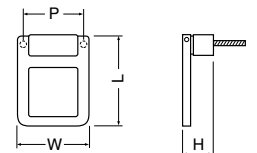

サイズ	L	D	W	H	GB	入数
	61	22φ	19	8	350	50

仙徳

TZ-14 ホームブラリ

(亜鉛合金/M3糸ネジ)

サイズ	L	P	W	H	ホワイトブロンズ	仙徳	入数
	36	30	36	13	620	620	50

ホワイトブロンズ

TZ-9 アトリエブラリ

(亜鉛合金/M3糸ネジ)

サイズ	L	D	W	H	GB	仙徳	入数
	68	32	16	15	460	460	30

GB

TZ-15 ユニットブラリ

(亜鉛合金/M3糸ネジ)

サイズ	L	P	W	H	ホワイトブロンズ	仙徳	入数
	38	16	30	12	700	700	30

ホワイトブロンズ

TZ-10 ダンヒルブラリ

(亜鉛合金/ISO3×25)ネジ有効 5^{mm}

サイズ	L	W ₁	W ₂	W ₃	H	GB	仙徳	入数
	66	13	25	34	17	480	480	30

仙徳

WB

ブラリ