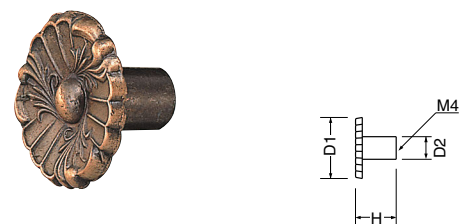

KZ-19 角キャノンツマミ (亜鉛合金/ISO4×28)

サイズ	W	H	ホワイトブロンズ	黒	入数
24	24	31	600	600	20
20	20	27	490	490	30
16	16	23	430	430	30

KZ-20 小判ツマミ (亜鉛合金/ISO4×28)

サイズ	W ₁	W ₂	H	ホワイトブロンズ	黒	入数
大	30	20	25	580	580	20
中	25	18	22	460	460	30
小	20	15	20	390	390	30

サイズ	D ₁	H	D ₂	ホワイトブロンズ	クローム	入数
小	25φ	17	10φ	290	240	50

KZ-13 扇ツマミ (亜鉛合金/ISO3×28)

サイズ	D ₁	H	D ₂	ニグルミ	入数	GB	GB座付	入数
	15φ	14	11φ	320	100	320	450	50

KZ-9 銀杏ツマミ (亜鉛合金/ISO4×28)

サイズ	D ₁	H	D ₂	ホワイトブロンズ	入数
大	25φ	22	15φ	420	30
中	20φ	18	13φ	330	50
小	15φ	13	10φ	290	50

KZ-14 フラワーツマミ (亜鉛合金/ISO3×28)

サイズ	D ₁	H	D ₂	GB	入数
大	38φ	16	10φ	300	30
小	32φ	16	10φ	270	30
豆	18φ	12	7φ	130	100

KZ-10 オレゴンツマミ (亜鉛合金/ISO4×28)

サイズ	D ₁	H	D ₂	AG塗装	ゴールド	ホワイトブロンズ	入数
30	30φ	24	23φ	640	640	640	20
25	25φ	22	19φ	490	490	490	30
20	20φ	20	15φ	360	360	360	30

AG=アンティックゴールド

KZ-15 カトレアツマミ (亜鉛合金/ISO4×28)

サイズ	D ₁	H	D ₂	GB	入数
大	38φ	21	10φ	260	30
小	27φ	18	10φ	230	30

ビスの長さはお申し出により交換致します。(糸ねじは交換出来ません)

WB

ミニ