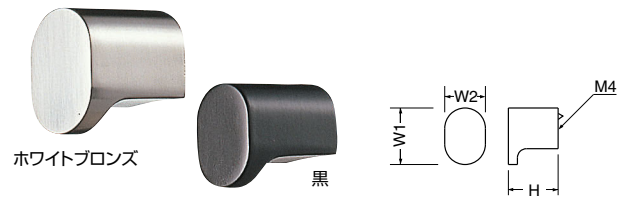

KZ-19 角キャノンツマミ (亜鉛合金/ISO4×28)

サイズ	W	H	ホワイトブロンズ	黒	入数
24	24	31	600	600	20
20	20	27	490	490	30
16	16	23	430	430	30

KZ-20 小判ツマミ (亜鉛合金/ISO4×28)

サイズ	W ₁	W ₂	H	ホワイトブロンズ	黒	入数
大	30	20	25	580	580	20
中	25	18	22	460	460	30
小	20	15	20	390	390	30

KZ-7 コロナツマミ (亜鉛合金/ISO4×28)

サイズ	D ₁	H	D ₂	ホワイトブロンズ	入数
大	38φ	20	14φ	400	30
中	32φ	18	11φ	330	30
小	25φ	17	9φ	250	30

KZ-12 ミラーツマミ (亜鉛合金/ISO4×28)

サイズ	W	P	H	ホワイトブロンズ	仙徳	入数
小	30	13	23	500	500	30

KZ-8 円月ツマミ (亜鉛合金/ISO4×28)

サイズ	D ₁	H	D ₂	ホワイトブロンズ	クローム	入数
小	25φ	17	10φ	290	240	50

KZ-13 扇ツマミ (亜鉛合金/ISO3×28)

サイズ	D ₁	H	D ₂	ニグルミ	入数	GB	GB座付	入数
	15φ	14	11φ	320	100	320	450	50

KZ-9 銀杏ツマミ (亜鉛合金/ISO4×28)

サイズ	D ₁	H	D ₂	ホワイトブロンズ	入数
大	25φ	22	15φ	420	30
中	20φ	18	13φ	330	50
小	15φ	13	10φ	290	50

AG=アンティックゴールド

KZ-15 カトレアツマミ (亜鉛合金/ISO4×28)

サイズ	D ₁	H	D ₂	GB	入数
大	38φ	21	10φ	260	30
小	27φ	18	10φ	230	30

ビスの長さはお申し出により交換致します。(糸ねじは交換出来ません)

WB

ミニ