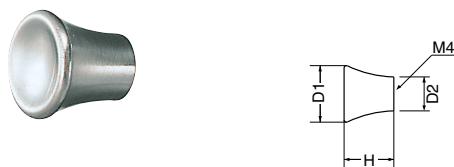

KZ-19 角キャノンツマミ (亜鉛合金/ISO4×28)

サイズ	W	H	ホワイトブロンズ	黒	入数
24	24	31	600	600	20
20	20	27	490	490	30
16	16	23	430	430	30

KZ-20 小判ツマミ (亜鉛合金/ISO4×28)

サイズ	W ₁	W ₂	H	ホワイトブロンズ	黒	入数
大	30	20	25	580	580	20
中	25	18	22	460	460	30
小	20	15	20	390	390	30

KZ-7 コロナツマミ (亜鉛合金/ISO4×28)

サイズ	D ₁	H	D ₂	ホワイトブロンズ	入数
大	38φ	20	14φ	400	30
中	32φ	18	11φ	330	30
小	25φ	17	9φ	250	30

KZ-12 ミラーツマミ (亜鉛合金/ISO4×28)

サイズ	W	P	H	ホワイトブロンズ	仙徳	入数
小	30	13	23	500	500	30

KZ-8 円月ツマミ (亜鉛合金/ISO4×28)

サイズ	D ₁	H	D ₂	ホワイトブロンズ	クローム	入数
小	25φ	17	10φ	290	240	50

KZ-13 扇ツマミ (亜鉛合金/ISO3×28)

サイズ	D ₁	H	D ₂	ニグルミ	入数	GB	GB座付	入数
	15φ	14	11φ	320	100	320	450	50

KZ-9 銀杏ツマミ (亜鉛合金/ISO4×28)

サイズ	D ₁	H	D ₂	ホワイトブロンズ	入数
大	25φ	22	15φ	420	30
中	20φ	18	13φ	330	50
小	15φ	13	10φ	290	50

KZ-14 フラワーツマミ (亜鉛合金/ISO3×28)

サイズ	D ₁	H	D ₂	GB	入数
大	38φ	16	10φ	300	30
小	32φ	16	10φ	270	30
豆	18φ	12	7φ	130	100

KZ-10 オレゴンツマミ (亜鉛合金/ISO4×28)

サイズ	D ₁	H	D ₂	AG塗装	ゴールド	ホワイトブロンズ	入数
30	30φ	24	23φ	640	640	640	20
25	25φ	22	19φ	490	490	490	30
20	20φ	20	15φ	360	360	360	30