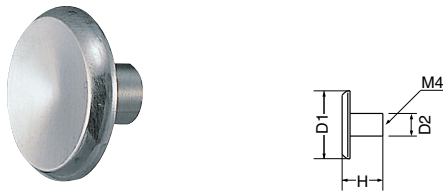

KZ-19 角キャノンツマミ (亜鉛合金/ISO4×28)

サイズ	W	H	ホワイトブロンズ	黒	入数
24	24	31	600	600	20
20	20	27	490	490	30
16	16	23	430	430	30

KZ-20 小判ツマミ (亜鉛合金/ISO4×28)

サイズ	W ₁	W ₂	H	ホワイトブロンズ	黒	入数
大	30	20	25	580	580	20
中	25	18	22	460	460	30
小	20	15	20	390	390	30

KZ-7 コロナツマミ (亜鉛合金/ISO4×28)

サイズ	D ₁	H	D ₂	ホワイトブロンズ	入数
大	38φ	20	14φ	400	30
中	32φ	18	11φ	330	30
小	25φ	17	9φ	250	30

KZ-12 ミラーツマミ (亜鉛合金/ISO4×28)

サイズ	W	P	H	ホワイトブロンズ	仙徳	入数
小	30	13	23	500	500	30

KZ-8 円月ツマミ (亜鉛合金/ISO4×28)

サイズ	D ₁	H	D ₂	ホワイトブロンズ	クローム	入数
小	25φ	17	10φ	290	240	50

KZ-13 扇ツマミ (亜鉛合金/ISO3×28)

サイズ	D ₁	H	D ₂	ニグルミ	入数	GB	GB座付	入数
	15φ	14	11φ	320	100	320	450	50

KZ-9 銀杏ツマミ (亜鉛合金/ISO4×28)

サイズ	D ₁	H	D ₂	ホワイトブロンズ	入数
大	25φ	22	15φ	420	30
中	20φ	18	13φ	330	50
小	15φ	13	10φ	290	50

AG=アンティックゴールド

KZ-15 カトレアツマミ (亜鉛合金/ISO4×28)

サイズ	D ₁	H	D ₂	GB	入数
大	38φ	21	10φ	260	30
小	27φ	18	10φ	230	30

ビスの長さはお申し出により交換致します。(糸ねじは交換出来ません)

WB

ミニ