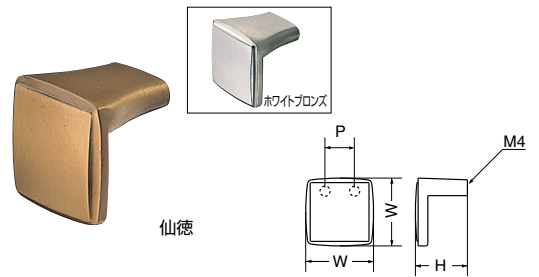

KZ-19 角キャノンツマミ (亜鉛合金/ISO4×28)

サイズ	W	H	ホワイトブロンズ	黒	入数
24	24	31	600	600	20
20	20	27	490	490	30
16	16	23	430	430	30

KZ-20 小判ツマミ (亜鉛合金/ISO4×28)

サイズ	W ₁	W ₂	H	ホワイトブロンズ	黒	入数
大	30	20	25	580	580	20
中	25	18	22	460	460	30
小	20	15	20	390	390	30

KZ-7 コロナツマミ (亜鉛合金/ISO4×28)

サイズ	D ₁	H	D ₂	ホワイトブロンズ	入数
大	38φ	20	14φ	400	30
中	32φ	18	11φ	330	30
小	25φ	17	9φ	250	30

KZ-12 ミラーツマミ (亜鉛合金/ISO4×28)

サイズ	W	P	H	ホワイトブロンズ	仙徳	入数
小	30	13	23	500	500	30

KZ-8 円月ツマミ (亜鉛合金/ISO4×28)

サイズ	D ₁	H	D ₂	ホワイトブロンズ	クローム	入数
小	25φ	17	10φ	290	240	50

KZ-13 扇ツマミ (亜鉛合金/ISO3×28)

サイズ	D ₁	H	D ₂	ニグルミ	入数	GB	GB座付	入数
	15φ	14	11φ	320	100	320	450	50

KZ-9 銀杏ツマミ (亜鉛合金/ISO4×28)

サイズ	D ₁	H	D ₂	ホワイトブロンズ	入数
大	25φ	22	15φ	420	30
中	20φ	18	13φ	330	50
小	15φ	13	10φ	290	50

AG=アンティックゴールド

KZ-15 カトレアツマミ (亜鉛合金/ISO4×28)

サイズ	D ₁	H	D ₂	GB	入数
大	38φ	21	10φ	260	30
小	27φ	18	10φ	230	30

ビスの長さはお申し出により交換致します。(糸ねじは交換出来ません)

WB

ミニ