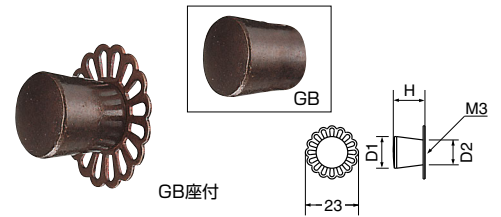

KZ-19 角キャノンツマミ (亜鉛合金/ISO4×28)

サイズ	W	H	ホワイトブロンズ	黒	入数
24	24	31	600	600	20
20	20	27	490	490	30
16	16	23	430	430	30

KZ-20 小判ツマミ (亜鉛合金/ISO4×28)

サイズ	W ₁	W ₂	H	ホワイトブロンズ	黒	入数
大	30	20	25	580	580	20
中	25	18	22	460	460	30
小	20	15	20	390	390	30

KZ-7 コロナツマミ (亜鉛合金/ISO4×28)

サイズ	D ₁	H	D ₂	ホワイトブロンズ	入数
大	38φ	20	14φ	400	30
中	32φ	18	11φ	330	30
小	25φ	17	9φ	250	30

KZ-12 ミラーツマミ (亜鉛合金/ISO4×28)

サイズ	W	P	H	ホワイトブロンズ	仙徳	入数
小	30	13	23	500	500	30

KZ-8 円月ツマミ (亜鉛合金/ISO4×28)

サイズ	D ₁	H	D ₂	ホワイトブロンズ	クローム	入数
小	25φ	17	10φ	290	240	50

KZ-13 扇ツマミ (亜鉛合金/ISO3×28)

サイズ	D ₁	H	D ₂	ニグルミ	入数	GB	GB座付	入数
	15φ	14	11φ	320	100	320	450	50

KZ-9 銀杏ツマミ (亜鉛合金/ISO4×28)

サイズ	D ₁	H	D ₂	ホワイトブロンズ	入数
大	25φ	22	15φ	420	30
中	20φ	18	13φ	330	50
小	15φ	13	10φ	290	50

KZ-14 フラワーツマミ (亜鉛合金/ISO3×28)

サイズ	D ₁	H	D ₂	GB	入数
大	38φ	16	10φ	300	30
小	32φ	16	10φ	270	30
豆	18φ	12	7φ	130	100

KZ-10 オレゴンツマミ (亜鉛合金/ISO4×28)

サイズ	D ₁	H	D ₂	AG塗装	ゴールド	ホワイトブロンズ	入数
30	30φ	24	23φ	640	640	640	20
25	25φ	22	19φ	490	490	490	30
20	20φ	20	15φ	360	360	360	30