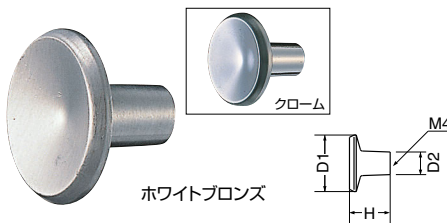

KZ-19 角キャノンツマミ (亜鉛合金/ISO4×28)

サイズ	W	H	ホワイトブロンズ	黒	入数
24	24	31	600	600	20
20	20	27	490	490	30
16	16	23	430	430	30

KZ-20 小判ツマミ (亜鉛合金/ISO4×28)

サイズ	W ₁	W ₂	H	ホワイトブロンズ	黒	入数
大	30	20	25	580	580	20
中	25	18	22	460	460	30
小	20	15	20	390	390	30

KZ-7 コロナツマミ (亜鉛合金/ISO4×28)

サイズ	D ₁	H	D ₂	ホワイトブロンズ	入数
大	38φ	20	14φ	400	30
中	32φ	18	11φ	330	30
小	25φ	17	9φ	250	30

KZ-12 ミラーツマミ (亜鉛合金/ISO4×28)

サイズ	W	P	H	ホワイトブロンズ	仙徳	入数
小	30	13	23	500	500	30

KZ-8 円月ツマミ (亜鉛合金/ISO4×28)

サイズ	D ₁	H	D ₂	ホワイトブロンズ	クローム	入数
小	25φ	17	10φ	290	240	50

KZ-13 扇ツマミ (亜鉛合金/ISO3×28)

サイズ	D ₁	H	D ₂	ニグルミ	入数	GB	GB座付	入数
	15φ	14	11φ	320	100	320	450	50

KZ-9 銀杏ツマミ (亜鉛合金/ISO4×28)

サイズ	D ₁	H	D ₂	ホワイトブロンズ	入数
大	25φ	22	15φ	420	30
中	20φ	18	13φ	330	50
小	15φ	13	10φ	290	50

AG=アンティックゴールド

KZ-15 カトレアツマミ (亜鉛合金/ISO4×28)

サイズ	D ₁	H	D ₂	GB	入数
大	38φ	21	10φ	260	30
小	27φ	18	10φ	230	30

ビスの長さはお申し出により交換致します。(糸ねじは交換出来ません)

WB

ミニ