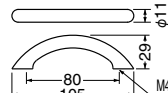

### P-100 PC丸棒ハンドル **NEW**

(樹脂/タッピング4×30)

サイズ	L	P	H	D	白	黒	クローム	入数
大	120	108	29	12φ	150	150	420	60
小	80	68	28	12φ	140	140	340	60
豆	45	35	28	10φ	125	125	290	60

WB

ハンドル

### P-4 PC弓形ハンドル (樹脂/ISO4×28)

サイズ	L	P	H	D	アイボリ	黒	クローム	入数
105	105	80	29	11φ	200	200	430	60