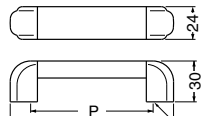

### P-4 PC弓形ハンドル (樹脂/ISO4×28)

サイズ	L	P	H	D	アイボリ	黒	クローム	入数
105	105	80	29	11φ	200	200	430	60

### P-3 PC10φ丸棒ハンドル (樹脂/ISO4×28)

サイズ	L	P	H	Mオーク	ナチュラルオーク	ライトグレー	入数
80	80	70	28	270	270	270	60

### P-25 スペースハンドル

(樹脂/ISO4×30)

サイズ	L	P	H	W	クローム	(黒)	入数
大	122	90	28	18	480	330	30
小	102	70	28	18	450	310	30

パイプ色=ミディアムオーク、ライトオーク、レザーブラック、(白)

( )は受注生産

※パイプ色をご指示ください。

### P-26 パブリックハンドル

(樹脂/ISO4×28)

サイズ	L	P	H	黒	(クローム)	入数
大	150	120	30	290	450	30
中	120	90	30	270	430	30
小	90	60	30	250	410	30

パイプ色=ミディアムオーク、ライトオーク

但し(クローム)は2,000本/ロットの受注生産  
指定色カラーは5,000本/ロットの受注生産

※パイプ色をご指示ください。