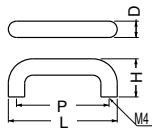

### P-1 PC丸棒ハンドル

(樹脂/ISO4×28)

サイズ	L	P	H	D	カラー	クローム	入数
大	120	108	29	12φ	290	530	60
小	80	68	28	12φ	270	450	60
豆	45	35	28	10φ	240	380	60

カラー=白、黒、赤、黄、ピンク

### P-4 PC弓形ハンドル (樹脂/ISO4×28)

サイズ	L	P	H	D	アイボリ	黒	クローム	入数
105	105	80	29	11φ	200	200	430	60

### P-25 スペースハンドル

(樹脂/ISO4×30)

サイズ	L	P	H	W	クローム	(黒)	入数
大	122	90	28	18	480	330	30
小	102	70	28	18	450	310	30

パイプ色=ミディアムオーク、ライトオーク、レザーブラック、(白)

( )は受注生産

※パイプ色をご指示ください。

### P-26 パブリックハンドル

(樹脂/ISO4×28)

サイズ	L	P	H	黒	(クローム)	入数
大	150	120	30	290	450	30
中	120	90	30	270	430	30
小	90	60	30	250	410	30

パイプ色=ミディアムオーク、ライトオーク

但し(クローム)は2,000本/ロットの受注生産  
指定色カラーは5,000本/ロットの受注生産

※パイプ色をご指示ください。