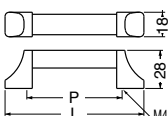

### P-4 PC弓形ハンドル (樹脂/ISO4×28)

サイズ	L	P	H	D	アイボリ	黒	クローム	入数
105	105	80	29	11φ	200	200	430	60

### P-3 PC10φ丸棒ハンドル (樹脂/ISO4×28)

サイズ	L	P	H	Mオーク	ナチュラルオーク	ライトグレー	入数
80	80	70	28	270	270	270	60

### P-25 スペースハンドル

(樹脂/ISO4×30)

サイズ	L	P	H	W	クローム	(黒)	入数
大	122	90	28	18	480	330	30
小	102	70	28	18	450	310	30

パイプ色=ミディアムオーク、ライトオーク、レザーブラック、(白)

( )は受注生産

※パイプ色をご指示ください。