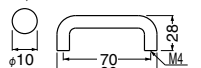

P-3 PC10φ丸棒ハンドル (樹脂/ISO4×28)

サイズ	L	P	H	Mオーク	ナチュラルオーク	ライトグレー	入数
80	80	70	28	270	270	270	60