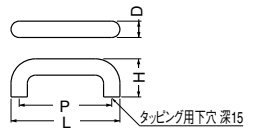

Handle ハンドル

インサート付裏ビスタイプ

P-1 PC丸棒ハンドル

(樹脂/ISO4×28)

サイズ	L	P	H	D	カラー	クローム	入数
大	120	108	29	12φ	290	530	60
小	80	68	28	12φ	270	450	60
豆	45	35	28	10φ	240	380	60

カラー=白、黒、赤、黄、ピンク

インサート無しタッピングタイプ

P-100 PC丸棒ハンドル **NEW**

(樹脂/タッピング4×30)

サイズ	L	P	H	D	白	黒	クローム	入数
大	120	108	29	12φ	150	150	420	60
小	80	68	28	12φ	140	140	340	60
豆	45	35	28	10φ	125	125	290	60

WB

ハンドル

P-4 PC弓形ハンドル (樹脂/ISO4×28)

サイズ	L	P	H	D	アイボリ	黒	クローム	入数
105	105	80	29	11φ	200	200	430	60

P-3 PC10φ丸棒ハンドル (樹脂/ISO4×28)

サイズ	L	P	H	Mオーク	ナチュラルオーク	ライトグレー	入数
80	80	70	28	270	270	270	60

P-25 スペースハンドル

(樹脂/ISO4×30)

サイズ	L	P	H	W	クローム	(黒)	入数
大	122	90	28	18	480	330	30
小	102	70	28	18	450	310	30

パイプ色=ミディアムオーク、ライトオーク、レザーブラック、(白)

( )は受注生産

※パイプ色をご指示ください。

P-26 パブリックハンドル

(樹脂/ISO4×28)

サイズ	L	P	H	黒	(クローム)	入数
大	150	120	30	290	450	30
中	120	90	30	270	430	30
小	90	60	30	250	410	30

パイプ色=ミディアムオーク、ライトオーク

但し(クローム)は2,000本/ロットの受注生産
指定色カラーは5,000本/ロットの受注生産

※パイプ色をご指示ください。