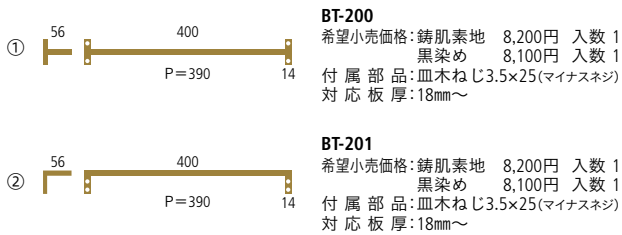

タオル掛け | Towel Bar

タオル掛け | Towel Bar

*鑄肌素地に比べ比較的均一な表面仕上になります。

WB

真鍮鋳物