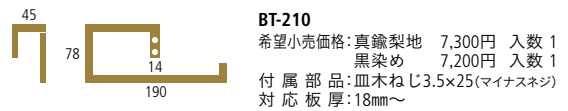

タオル掛け | Towel Bar

タオル掛け | Towel Bar

*鑄肌素地に比べ比較的均一な表面仕上になります。

WB

真鍮鋳物