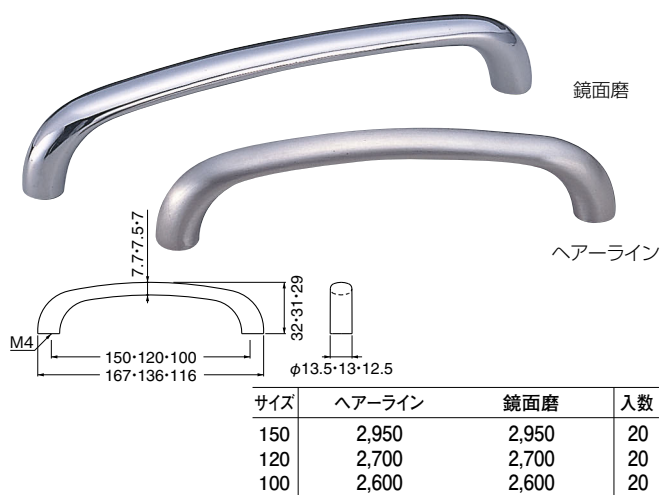

# Handle ハンドル

**ST-110** ステンユビキタスハンドル (ステンレス/ISO4×28)

**ST-111** ステンダニーハンドル (ステンレス/ISO4×28)

**ST-37** ステン12φスマートハンドル (ステンレス/ISO4×28)

WB

ハンドル

**ST-38** ステン22φ丸棒ハンドル (ステンレス/8×30)