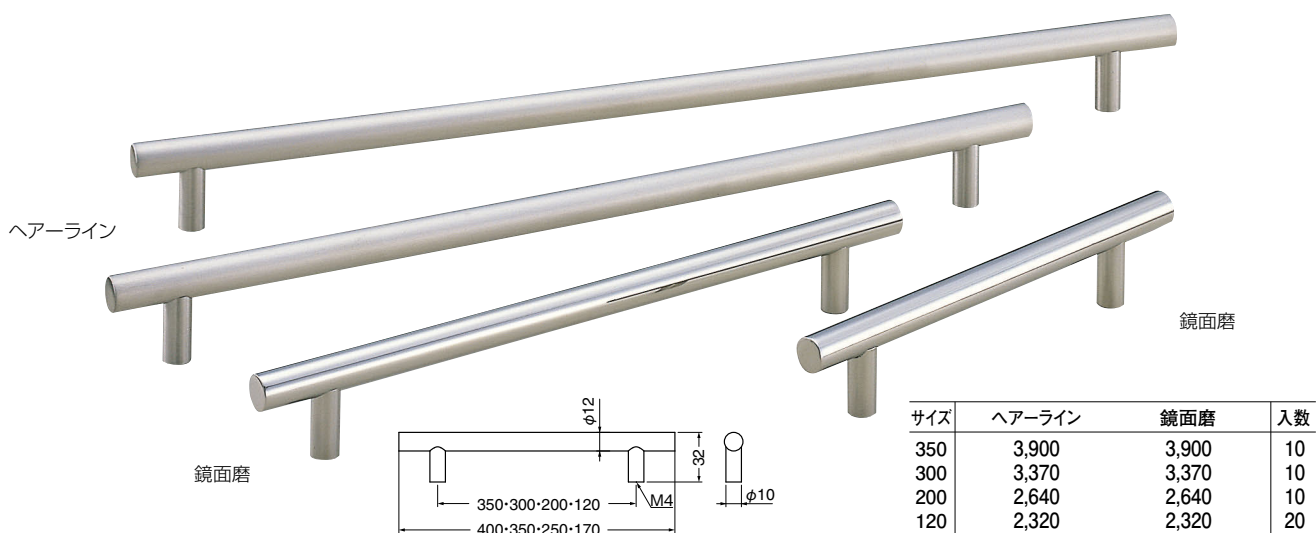

# Handle ハンドル

**ST-110** ステンユビキタスハンドル (ステンレス/ISO4×28)

**ST-111** ステンダニーハンドル (ステンレス/ISO4×28)

**ST-37** ステン12φスマートハンドル (ステンレス/ISO4×28)

WB

ハンドル

**ST-38** ステン22φ丸棒ハンドル (ステンレス/8×30)