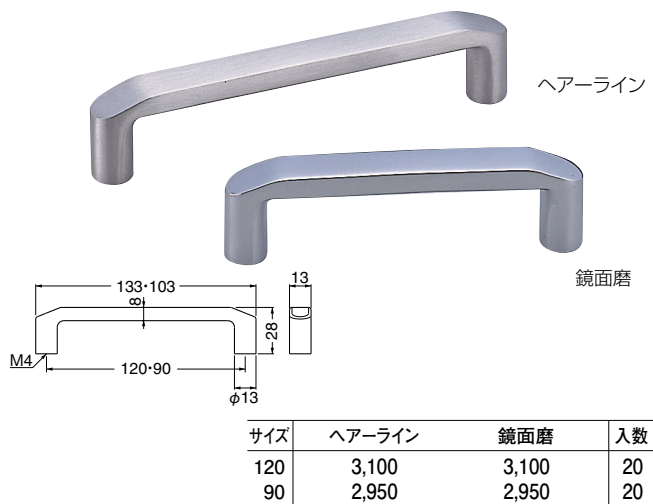

# Handle ハンドル

**ST-110** ステンユビキタスハンドル (ステンレス/ISO4×28)

**ST-111** ステンダニーハンドル (ステンレス/ISO4×28)

**ST-37** ステン12φスマートハンドル (ステンレス/ISO4×28)

WB

ハンドル

**ST-38** ステン22φ丸棒ハンドル (ステンレス/8×30)