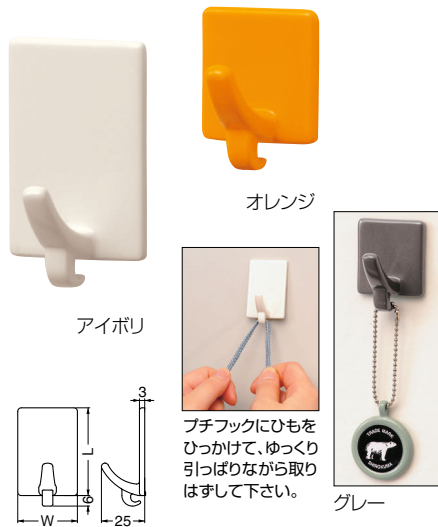

簡単
にっ!
PAT. BASE
はがせる粘着タイプ

簡単
にっ!
はがせる粘着タイプ

簡単
にっ!
はがせる粘着タイプ

C-17T パワーフック (ABS)

サイズ	ブラウン	ライトグレー	黒	入数
XL	285	285	285	40

耐荷重1.5kg

C-202 プチフック付フック (ABS) PAT.

サイズ	L	W	アイボリー	グレー	オレンジ	入数
50	50	34	90	90	90	60
30	30	28	75	75	75	60

耐荷重 (50) 1.5kg (30) 800g

C-203 カジュアルフック (ABS) PAT.

サイズ	L ₁	L ₂	W	ライトグレー	マスタード	ピンク	入数
60	60	30	36	100	100	100	60
34	34	26	32	75	75	75	60

耐荷重 (60) 2kg (34) 1kg

WB

どこでもフックシリーズ

簡単
にっ!
はがせる粘着タイプ PAT. BASE

C-61T eスライドフック5連

サイズ(ベース)	アイボリー	入数
300(XS)	1,240	12

耐荷重1.2kg

簡単
にっ!
PAT. BASE
はがせる粘着タイプ

C-62T スライドフック小物入れ付 (ABS+ステンレス)

サイズ	アイボリー	入数
MW	800	12

耐荷重1.2kg