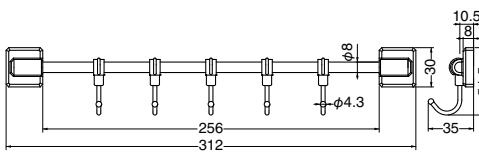

耐荷重 (50) 1.5kg (30) 800g

C-203 カジュアルフック (ABS) PAT.

サイズ	L ₁	L ₂	W	ライトグレー	マスタード	ピンク	入数
60	60	30	36	100	100	100	60
34	34	26	32	75	75	75	60

耐荷重 (60) 2kg (34) 1kg

WB

どこでもフックシリーズ

簡単
にっ!
はがせる粘着タイプ PAT. BASE

C-61T eスライドフック5連

サイズ(ベース)	アイボリー	入数
300(XS)	1,240	12

耐荷重1.2kg

簡単
にっ!
PAT. BASE
はがせる粘着タイプ

C-62T スライドフック小物入れ付 (ABS+ステンレス)

サイズ	アイボリー	入数
MW	800	12

耐荷重1.2kg