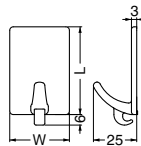

簡単
にっ!
PAT. BASE
はがせる粘着タイプ

簡単
にっ!
はがせる粘着タイプ

簡単
にっ!
はがせる粘着タイプ

C-17T パワーフック (ABS)

サイズ	ブラウン	ライトグレー	黒	入数
XL	285	285	285	40

耐荷重1.5kg

C-202 プチフック付フック (ABS) PAT.

サイズ	L	W	アイボリー	グレー	オレンジ	入数
50	50	34	90	90	90	60
30	30	28	75	75	75	60

耐荷重 (50) 1.5kg (30) 800g

C-203 カジュアルフック (ABS) PAT.

サイズ	L ₁	L ₂	W	ライトグレー	マスタード	ピンク	入数
60	60	30	36	100	100	100	60
34	34	26	32	75	75	75	60

耐荷重 (60) 2kg (34) 1kg

WB

どこでもフックシリーズ

簡単
にっ!
はがせる粘着タイプ PAT. BASE

C-61T eスライドフック5連

サイズ(ベース)	アイボリー	入数
300(XS)	1,240	12

耐荷重1.2kg

簡単
にっ!
PAT. BASE
はがせる粘着タイプ

C-62T スライドフック小物入れ付 (ABS+ステンレス)

サイズ	アイボリー	入数
MW	800	12

耐荷重1.2kg