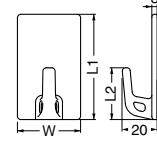

簡単
にっ!
PAT. BASE
はがせる粘着タイプ

簡単
にっ!
はがせる粘着タイプ

簡単
にっ!
はがせる粘着タイプ

C-17T パワーフック (ABS)

サイズ	ブラウン	ライトグレー	黒	入数
XL	285	285	285	40

耐荷重1.5kg

C-202 プチフック付フック (ABS) PAT.

サイズ	L	W	アイボリー	グレー	オレンジ	入数
50	50	34	90	90	90	60
30	30	28	75	75	75	60

サイズ(ベース)	アイボリー	入数
300(XS)	1,240	12

耐荷重1.2kg

簡単
にっ!
PAT. BASE
はがせる粘着タイプ

C-62T スライドフック小物入れ付 (ABS+ステンレス)

サイズ	アイボリー	入数
MW	800	12

耐荷重1.2kg