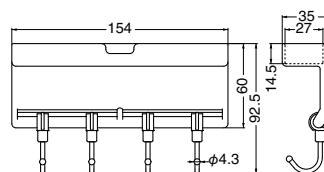

耐荷重 (50) 1.5kg (30) 800g

C-203 カジュアルフック (ABS) PAT.

サイズ	L ₁	L ₂	W	ライトグレー	マスタード	ピンク	入数
60	60	30	36	100	100	100	60
34	34	26	32	75	75	75	60

耐荷重 (60) 2kg (34) 1kg

WB

どこでもフックシリーズ

簡単
にっ!
はがせる粘着タイプ PAT. BASE

C-61T eスライドフック5連

サイズ(ベース)	アイボリー	入数
300(XS)	1,240	12

耐荷重1.2kg

簡単
にっ!
PAT. BASE
はがせる粘着タイプ

C-62T スライドフック小物入れ付 (ABS+ステンレス)

サイズ	アイボリー	入数
MW	800	12

耐荷重1.2kg