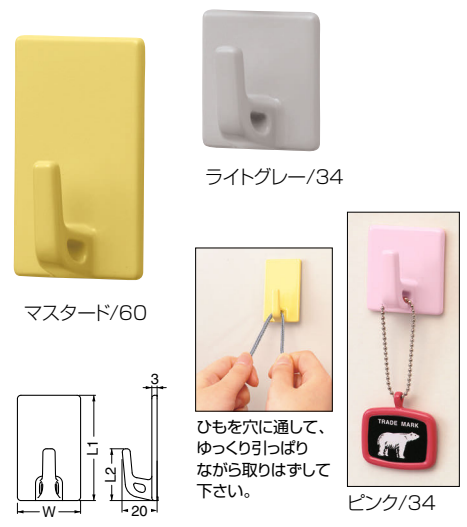

簡単
にっ!
PAT. BASE
はがせる粘着タイプ

簡単
にっ!
はがせる粘着タイプ

簡単
にっ!
はがせる粘着タイプ

C-17T パワーフック (ABS)

サイズ	ブラウン	ライトグレー	黒	入数
XL	285	285	285	40

耐荷重1.5kg

C-202 プチフック付フック (ABS) PAT.

サイズ	L	W	アイボリー	グレー	オレンジ	入数
50	50	34	90	90	90	60
30	30	28	75	75	75	60

耐荷重 (50) 1.5kg (30) 800g

C-203 カジュアルフック (ABS) PAT.

サイズ	L ₁	L ₂	W	ライトグレー	マスタード	ピンク	入数
60	60	30	36	100	100	100	60
34	34	26	32	75	75	75	60

耐荷重 (60) 2kg (34) 1kg

WB

どこでもフックシリーズ

簡単
にっ!
はがせる粘着タイプ PAT. BASE

C-61T eスライドフック5連

サイズ(ベース)	アイボリー	入数
300(XS)	1,240	12

耐荷重1.2kg

簡単
にっ!
PAT. BASE
はがせる粘着タイプ

C-62T スライドフック小物入れ付 (ABS+ステンレス)

サイズ	アイボリー	入数
MW	800	12

耐荷重1.2kg