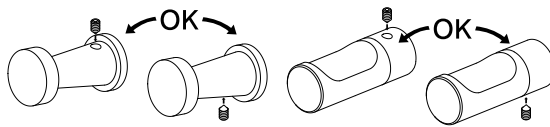

Hook フック

ねじ穴が目立たない!
盗難防止タイプ
横ねじ方向自在式

ホワイトブロンズ

CB-60 マーキュリーフック (真チュウ/A4×30)

サイズ	D1	H	D2	D3	ホワイトブロンズ	クローム	入数
80	34φ	80	30φ	14φ	2,790	2,890	10
65	28φ	65	25φ	12φ	1,790	1,890	10
50	25φ	50	22φ	11φ	1,320	1,420	10