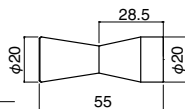

耐荷重 (55) 20kg (45) 20kg

クローム

CB-66 ローラT形フック (真チュウ/A4×30)

サイズ	クローム	ホワイトブロンズ	入数
55	2,160	2,060	10

耐荷重 15kg

ホワイトブロンズ

CB-62 クロスフック (真チュウ/A4×30)

サイズ	ホワイトブロンズ	クローム	入数
55	1,320	1,420	10