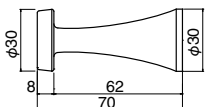

ホワイトブロンズ

サイズ	ホワイトブロンズ	クローム	入数
70	2,530	2,630	10

耐荷重 15kg

WB

フック