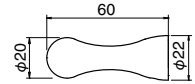

Hook フック

ねじ穴が目立たない!
盗難防止タイプ
横ねじ方向自在式

ホワイトブロンズ

CB-60 マーキュリーフック (真チュウ/A4×30)

サイズ	D1	H	D2	D3	ホワイトブロンズ	クローム	入数
80	34φ	80	30φ	14φ	2,790	2,890	10
65	28φ	65	25φ	12φ	1,790	1,890	10
50	25φ	50	22φ	11φ	1,320	1,420	10

耐荷重 (80) 10kg (65) 15kg (50) 15kg

金

CB-65 リッセフック (真チュウ/A4×30)

サイズ	金	クローム	入数
60	1,630	1,630	10

耐荷重 15kg

クローム

CB-61 ゴブレットフック (真チュウ/A4×30)

サイズ	D1	H	D2	D3	クローム	ホワイトブロンズ	入数
55	30φ	55	30φ	13φ	2,100	2,000	10
45	25φ	45	25φ	12φ	1,530	1,430	10