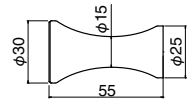

Hook フック

ねじ穴が目立たない!
盗難防止タイプ
横ねじ方向自在式

ホワイトブロンズ

CB-60 マーキュリーフック (真チュウ/A4×30)

サイズ	D1	H	D2	D3	ホワイトブロンズ	クローム	入数
80	34φ	80	30φ	14φ	2,790	2,890	10
65	28φ	65	25φ	12φ	1,790	1,890	10
50	25φ	50	22φ	11φ	1,320	1,420	10

耐荷重 (80) 10kg (65) 15kg (50) 15kg

金

CB-65 リッセフック (真チュウ/A4×30)

サイズ	金	クローム	入数
60	1,630	1,630	10

耐荷重 15kg

クローム

CB-61 ゴブレットフック (真チュウ/A4×30)

サイズ	D1	H	D2	D3	クローム	ホワイトブロンズ	入数
55	30φ	55	30φ	13φ	2,100	2,000	10
45	25φ	45	25φ	12φ	1,530	1,430	10

耐荷重 (55) 20kg (45) 20kg

クローム

CB-66 ローラT形フック (真チュウ/A4×30)

サイズ	クローム	ホワイトブロンズ	入数
55	2,160	2,060	10

耐荷重 15kg

ホワイトブロンズ

CB-62 クロスフック (真チュウ/A4×30)

サイズ	ホワイトブロンズ	クローム	入数
55	1,320	1,420	10