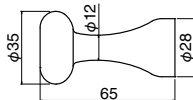

耐荷重 15kg

クローム

CB-68 ライングラスフック (真チュウ/A4×30)

サイズ	クローム	ホワイトブロンズ	入数
50	1,630	1,530	10

耐荷重 15kg

クローム

CB-64 ポーンフック (真チュウ/A4×30)

サイズ	クローム	ホワイトブロンズ	入数
65	2,850	2,750	10