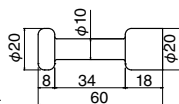

耐荷重 15kg

仙徳

CB-67 グリップグラスフック (真チュウ/A4×30)

サイズ	仙徳	ホワイトブロンズ	入数
60	2,160	2,160	10

耐荷重 15kg

クローム

CB-63 ポールフック (真チュウ/A4×30)

サイズ	クローム	ホワイトブロンズ	入数
60	1,470	1,370	10

耐荷重 15kg

クローム

CB-68 ライングラスフック (真チュウ/A4×30)

サイズ	クローム	ホワイトブロンズ	入数
50	1,630	1,530	10

耐荷重 15kg

クローム

CB-64 ポーンフック (真チュウ/A4×30)

サイズ	クローム	ホワイトブロンズ	入数
65	2,850	2,750	10