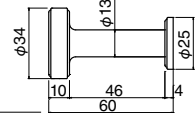

ホワイトブロンズ

CB-48 ローラB形フック

(真チュウ/A4×30)

サイズ	クローム	ホワイトブロンズ	入数
45	1,320	1,220	20

耐荷重 20kg