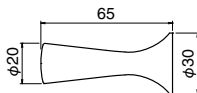

サイズ	クローム	ホワイトブロンズ	入数
45	1,320	1,220	20

耐荷重 20kg

純金

CB-29 パルケフック

(真チュウ/A4×30)

サイズ	純金	パルニッケル	入数
	1,600	1,600	20

耐荷重 20kg

クローム

CB-49 レガートフック

(真チュウ/A4×30)

サイズ	クローム	ブラック	ホワイトブロンズ	入数
65	2,050	1,950	1,950	10

耐荷重 20kg ※ブラックはツヤ消し塗装です。

ホワイトブロンズ

CB-12 ハニーフック

(真チュウ/4.5×32)

サイズ	D ₁	H	D ₂	純金	クローム	ホワイトブロンズ	入数
大	30φ	50	40φ	2,600	2,300	1,900	10
小	25φ	40	35φ	2,100	1,900	1,500	10