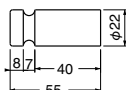

耐荷重 (大) 20kg (小) 25kg

クローム

CB-17 溝入丸棒フック

(真チュウ/A4×30)

サイズ	クローム	金	入数
	1,450	1,450	10

耐荷重 15kg

金

CB-13 甲丸フック

(真チュウ/3.5×38)

サイズ	金	クローム	入数
	1,380	1,480	20

耐荷重 25kg

クローム

CB-35 ロブフックA形

(真チュウ/3.5×25,PCプラグ6×25)

サイズ	金	クローム	入数
	920	920	20

耐荷重 15kg