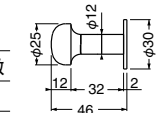

耐荷重 (大) 20kg (小) 25kg

クローム

CB-17 溝入丸棒フック

(真チュウ/A4×30)

サイズ	クローム	金	入数
	1,450	1,450	10

耐荷重 15kg

金

CB-13 甲丸フック

(真チュウ/3.5×38)

サイズ	金	クローム	入数
	1,380	1,480	20

耐荷重 25kg

クローム

CB-35 ロブフックA形

(真チュウ/3.5×25,PCプラグ6×25)

サイズ	金	クローム	入数
	920	920	20

耐荷重 15kg