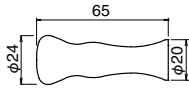

Hook フック

スッキリ綺麗!
取付簡単

中ねじ式

クローム

CB-47 リファインフック

(真チュウ/3.5×38)

サイズ	クローム	ホワイトブロンズ	入数
65	1,890	1,790	10

耐荷重 12kg

ホワイトブロンズ

CB-46 アルシヨンフック

(真チュウ/A4×30)

サイズ	ホワイトブロンズ	黒梨地	入数
60	2,000	2,000	20

耐荷重 15kg

ホワイトブロンズ

CB-48 ローラB形フック

(真チュウ/A4×30)