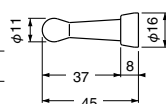

(真チュウ/3.5×38)

サイズ	金	クローム	入数
	1,380	1,480	20

耐荷重 25kg

クローム

CB-35 ロブフックA形

(真チュウ/3.5×25,PCプラグ6×25)

サイズ	金	クローム	入数
	920	920	20

耐荷重 15kg