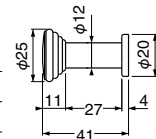

サイズ	クローム	ホワイトブロンズ	入数
45	1,320	1,220	20

耐荷重 20kg

純金

CB-29 パルケフック

(真チュウ/A4×30)

サイズ	純金	パルニッケル	入数
	1,600	1,600	20

耐荷重 20kg

クローム

CB-49 レガートフック

(真チュウ/A4×30)

サイズ	クローム	ブラック	ホワイトブロンズ	入数
65	2,050	1,950	1,950	10

耐荷重 20kg ※ブラックはツヤ消し塗装です。

ホワイトブロンズ

CB-12 ハニーフック

(真チュウ/4.5×32)

サイズ	D ₁	H	D ₂	純金	クローム	ホワイトブロンズ	入数
大	30φ	50	40φ	2,600	2,300	1,900	10
小	25φ	40	35φ	2,100	1,900	1,500	10