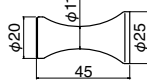

サイズ	クローム	ホワイトブロンズ	入数
45	1,320	1,220	20

耐荷重 20kg

純金

CB-29 パルケフック

(真チュウ/A4×30)

サイズ	純金	パルニッケル	入数
	1,600	1,600	20

耐荷重 20kg

クローム