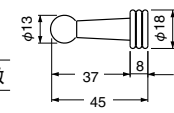

Hook フック

スッキリ綺麗!
取付簡単

中ねじ式

CB-47 リファインフック

(真チュウ/3.5×38)

サイズ	クローム	ホワイトブロンズ	入数
65	1,890	1,790	10

耐荷重 12kg

CB-46 アルシヨンフック

(真チュウ/A4×30)

サイズ	ホワイトブロンズ	黒梨地	入数
60	2,000	2,000	20

耐荷重 15kg

CB-48 ローラB形フック

(真チュウ/A4×30)

サイズ	クローム	ホワイトブロンズ	入数
45	1,320	1,220	20

耐荷重 20kg

CB-29 パルケフック

(真チュウ/A4×30)

サイズ	純金	パルニッケル	入数
	1,600	1,600	20

耐荷重 20kg

CB-49 レガートフック

(真チュウ/A4×30)

サイズ	クローム	ブラック	ホワイトブロンズ	入数
65	2,050	1,950	1,950	10

耐荷重 20kg ※ブラックはツヤ消し塗装です。

CB-12 ハニーフック

(真チュウ/4.5×32)

サイズ	D₁	H	D₂	純金	クローム	ホワイトブロンズ	入数
大	30φ	50	40φ	2,600	2,300	1,900	10
小	25φ	40	35φ	2,100	1,900	1,500	10

耐荷重 (大) 20kg (小) 25kg

CB-17 溝入丸棒フック

(真チュウ/A4×30)

サイズ	クローム	金	入数
	1,450	1,450	10

耐荷重 15kg

CB-13 甲丸フック

(真チュウ/3.5×38)

サイズ	金	クローム	入数
	1,380	1,480	20

耐荷重 25kg

CB-35 ロブフックA形

(真チュウ/3.5×25,PCプラグ6×25)

サイズ	金	クローム	入数
	920	920	20

耐荷重 15kg

金

CB-36 ロブフックB形

(真チュウ/3.5×25,PCプラグ6×25)

サイズ	金	クローム	入数
	920	920	20

耐荷重 20kg

WB

フック