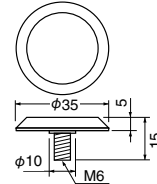

仕上/HL・鏡面 価格/540

※他サイズP158に掲載しております。

誘導サイン

(ステンレス)

入数/30枚

NS-200

ヘアライン

価格/1枚 1,100円
仕上/ヘアライン