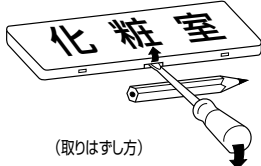

NS-3-4

NS-3-6

NB-4 170^m/m×45^m/m×7t

価格/1枚 5,670円 仕上/真鍮ゴールド
入数/5枚 真鍮クローム

NB-4-13

取り換えタイプ

両面テープ又は木ネジで
プラスチック座を取り付
け、本体をバチンとはめ
て下さい。

(取りはずし方)