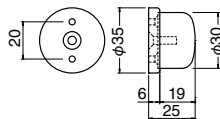

ウッド

※金属部分は仙徳仕上げです。

サイズ	ウッド	ダークブラウン	入数
90	1,850	1,960	10

RB-34 ウォールバンパー

(真チュウ+ゴム/3.1×16, PCプラグ6×25)

サイズ	ホワイトブロンズ	金	クロム	入数
30	1,150	1,150	1,150	20

金

RW-3 ウッドラジアル戸当り

(積層+軟質樹脂)

サイズ	ウッド	ダークブラウン	入数
45	1,590	1,810	6

※付属部品
C8-50 オールアンカー(コンクリート用)
ナベ6×40 木ネジ(木質用)

ウッド

RB-37 座付ポート戸当り

(アルミ+ゴム/4.1×25)

サイズ	シルバー	ゴールド	入数
	1,170	1,170	5

※座金はSLシリーズ[M]~[M6] 丸座もセット可能です。
(注) 黒ゴムも短納期にて出来ます。