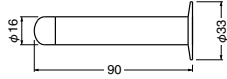

Door Stopper 戸当り

RB-43 パワーキャノン戸当り (真チュウ+軟質樹脂/3.1×22)

真チュウ

サイズ	ホワイトブロンズ	金	仙徳	SG	入数
90	1,180	1,180	1,180	1,180	20

SG=サテンゴールド

RB-44 アオリ止め付パワーキャノン戸当り (真チュウ+軟質樹脂/3.1×22, 3.1×16)

サイズ	仙徳	ホワイトブロンズ	金	SG	入数
90	1,700	1,700	1,700	1,700	10

SG=サテンゴールド ※ゴムの色は仙徳はグレー、他はアイボリーです。

RW-1 ウッドスリム円筒戸当り (積層+ゴム/ナベ3.5×40)

サイズ	ウッド	ダークブラウン	入数
90	1,120	1,220	20

RW-2 アオリ止め付ウッドスリム円筒戸当り (積層+ゴム/ナベ3.5×40, 3.1×16)

※金属部分は仙徳仕上げです。

サイズ	ウッド	ダークブラウン	入数
90	1,850	1,960	10

RB-34 ウォールバンパー

(真チュウ+ゴム/3.1×16, PCプラグ6×25)

サイズ	ホワイトブロンズ	金	クロム	入数
30	1,150	1,150	1,150	20

RW-3 ウッドラジアル戸当り

(積層+軟質樹脂)

サイズ	ウッド	ダークブラウン	入数
45	1,590	1,810	6

※付属部品
C8-50 オールアンカー(コンクリート用)
ナベ6×40 木ネジ(木質用)

ウッド

RB-37 座付ポート戸当り

(アルミ+ゴム/4.1×25)

サイズ	シルバー	ゴールド	入数
	1,170	1,170	5

※座金はSLシリーズ[M]~[M6] 丸座もセット可能です。
(注) 黒ゴムも短納期にて出来ます。

RW-4 ウッドスリムラジアル戸当り

(積層+軟質樹脂)

サイズ	ダークブラウン	ウッド	入数
45	1,500	1,400	6

※付属部品
C8-50 オールアンカー(コンクリート用)
ナベ6×40 木ネジ(木質用)

ダークブラウン

戸当り

WB