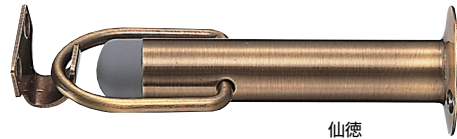

Door Stopper 戸当り

RB-43 パワーキャノン戸当り (真チュウ+軟質樹脂/3.1×22)

真チュウ

金

サイズ	ホワイトブロンズ	金	仙徳	SG	入数
90	1,180	1,180	1,180	1,180	20

SG=サテンゴールド

RB-44 アオリ止め付パワーキャノン戸当り (真チュウ+軟質樹脂/3.1×22, 3.1×16)

仙徳

SG

ホワイトブロンズ

サイズ	仙徳	ホワイトブロンズ	金	SG	入数
90	1,700	1,700	1,700	1,700	10

SG=サテンゴールド ※ゴムの色は仙徳はグレー、他はアイボリーです。

RW-1 ウッドスリム円筒戸当り (積層+ゴム/ナベ3.5×40)

ウッド

サイズ	ウッド	ダークブラウン	入数
90	1,120	1,220	20

RW-2 アオリ止め付ウッドスリム円筒戸当り (積層+ゴム/ナベ3.5×40, 3.1×16)

ウッド

※金属部分は仙徳仕上げです。

サイズ	ウッド	ダークブラウン	入数
90	1,850	1,960	10

RB-34 ウォールバンパー

(真チュウ+ゴム/3.1×16, PCプラグ6×25)

サイズ	ホワイトブロンズ	金	クロム	入数
30	1,150	1,150	1,150	20

金

RW-3 ウッドラジアル戸当り