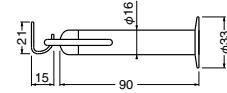

SG

ホワイトブロンズ

サイズ	仙徳	ホワイトブロンズ	金	SG	入数
90	1,700	1,700	1,700	1,700	10

SG=サテンゴールド ※ゴムの色は仙徳はグレー、他はアイボリーです。

RW-1 ウッドスリム円筒戸当り (積層+ゴム/ナベ3.5×40)

ウッド

サイズ	ウッド	ダークブラウン	入数
90	1,120	1,220	20

RW-2 アオリ止め付ウッドスリム円筒戸当り (積層+ゴム/ナベ3.5×40, 3.1×16)