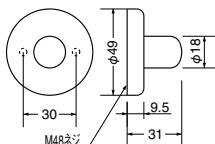

(積層+軟質樹脂)

サイズ	ウッド	ダークブラウン	入数
45	1,590	1,810	6

※付属部品
C8-50 オールアンカー(コンクリート用)
ナベ6×40 木ネジ(木質用)

ウッド

RB-37 座付ポート戸当り

(アルミ+ゴム/4.1×25)

サイズ	シルバー	ゴールド	入数
	1,170	1,170	5

※座金はSLシリーズ[M]~[M6] 丸座もセット可能です。
(注) 黒ゴムも短納期にて出来ます。

シルバー

RW-4 ウッドスリムラジアル戸当り

(積層+軟質樹脂)

サイズ	ダークブラウン	ウッド	入数
45	1,500	1,400	6

※付属部品
C8-50 オールアンカー(コンクリート用)
ナベ6×40 木ネジ(木質用)

ダークブラウン

戸当り

WB