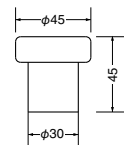

RW-3 ウッドラジアル戸当り

(積層+軟質樹脂)

サイズ	ウッド	ダークブラウン	入数
45	1,590	1,810	6

※付属部品
C8-50 オールアンカー(コンクリート用)
ナベ6×40 木ネジ(木質用)

ウッド