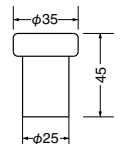

シルバー

RW-4 ウッドスリムラジアル戸当り

(積層+軟質樹脂)

サイズ	ダークブラウン	ウッド	入数
45	1,500	1,400	6

※付属部品
C8-50 オールアンカー(コンクリート用)
ナベ6×40 木ネジ(木質用)

ダークブラウン

戸当り

WB