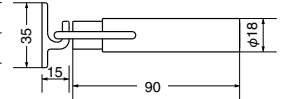

SG

ホワイトブロンズ

サイズ	仙徳	ホワイトブロンズ	金	SG	入数
90	1,700	1,700	1,700	1,700	10

SG=サテンゴールド ※ゴムの色は仙徳はグレー、他はアイボリーです。

RW-1 ウッドスリム円筒戸当り (積層+ゴム/ナベ3.5×40)

ウッド

サイズ	ウッド	ダークブラウン	入数
90	1,120	1,220	20

RW-2 アオリ止め付ウッドスリム円筒戸当り (積層+ゴム/ナベ3.5×40, 3.1×16)

ウッド

※金属部分は仙徳仕上げです。

サイズ	ウッド	ダークブラウン	入数
90	1,850	1,960	10

RB-34 ウォールバンパー

(真チュウ+ゴム/3.1×16, PCプラグ6×25)

サイズ	ホワイトブロンズ	金	クロム	入数
30	1,150	1,150	1,150	20

金

RW-3 ウッドラジアル戸当り