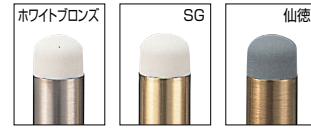

Door Stopper 戸当り

RB-43 パワーキャノン戸当り (真チュウ+軟質樹脂/3.1×22)

真チュウ

金

サイズ	ホワイトブロンズ	金	仙徳	SG	入数
90	1,180	1,180	1,180	1,180	20

SG=サテンゴールド

RB-44 アオリ止め付パワーキャノン戸当り (真チュウ+軟質樹脂/3.1×22, 3.1×16)

仙徳

SG

ホワイトブロンズ

サイズ	仙徳	ホワイトブロンズ	金	SG	入数
90	1,700	1,700	1,700	1,700	10

SG=サテンゴールド ※ゴムの色は仙徳はグレー、他はアイボリーです。

RW-1 ウッドスリム円筒戸当り (積層+ゴム/ナベ3.5×40)

ウッド

サイズ	ウッド	ダークブラウン	入数
90	1,120	1,220	20

RW-2 アオリ止め付ウッドスリム円筒戸当り (積層+ゴム/ナベ3.5×40, 3.1×16)

ウッド

※金属部分は仙徳仕上げです。

サイズ	ウッド	ダークブラウン	入数
90	1,850	1,960	10

RB-34 ウォールバンパー

(真チュウ+ゴム/3.1×16, PCプラグ6×25)

サイズ	ホワイトブロンズ	金	クロム	入数
30	1,150	1,150	1,150	20

金

RW-3 ウッドラジアル戸当り