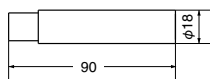

SG

ホワイトブロンズ

サイズ	仙徳	ホワイトブロンズ	金	SG	入数
90	1,700	1,700	1,700	1,700	10

SG=サテンゴールド ※ゴムの色は仙徳はグレー、他はアイボリーです。

RW-1 ウッドスリム円筒戸当り (積層+ゴム/ナベ3.5×40)

ウッド

サイズ	ウッド	ダークブラウン	入数
90	1,120	1,220	20

RW-2 アオリ止め付ウッドスリム円筒戸当り (積層+ゴム/ナベ3.5×40, 3.1×16)

ウッド

※金属部分は仙徳仕上げです。

サイズ	ウッド	ダークブラウン	入数
90	1,850	1,960	10

RB-34 ウォールバンパー

(真チュウ+ゴム/3.1×16, PCプラグ6×25)

サイズ	ホワイトブロンズ	金	クロム	入数
30	1,150	1,150	1,150	20

金

RW-3 ウッドラジアル戸当り