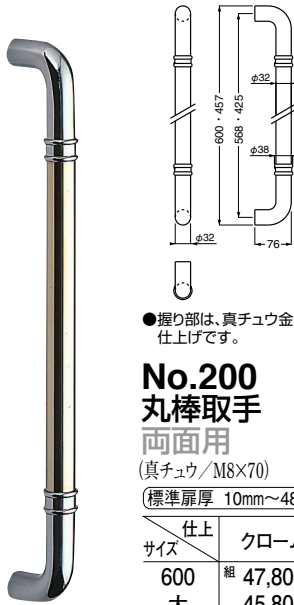

# Door Handle ドア取手 (両面用)

●握り部は、真チユウ金仕上げです。

## No.200 丸棒取手 両面用

(真チユウ/M8×70)

標準扉厚 10mm~48mm

仕上	クローム
サイズ	組
600	47,800
大	45,800
入数	1組

クローム  
黒ウツド

金  
ウツド

## No.202 丸棒取手 両面用

(真チユウ+積層・アクリル/M8×70)

標準扉厚 10mm~48mm

仕上	クローム 白	クローム 黒ウツド	金 ウツド
サイズ	組		
800	66,000	69,600	65,200
600	56,400	59,200	56,100
大	51,200	53,700	51,800
入数	1組	1組	1組

クローム  
白

金  
ウツド

## No.204 L形丸棒取手 両面用

(真チユウ+積層・アクリル/M8×70)

標準扉厚 10mm~48mm

仕上	クローム 黒ウツド	クローム 白	金 ウツド
サイズ	組		
800	81,500	82,500	79,200
600	71,200	72,200	69,600
大	66,200	67,200	65,300
入数	1組	1組	1組

左右勝手があります。  
吊元を必ずご指示下さい。

●握り部は、真チユウ金仕上げです。