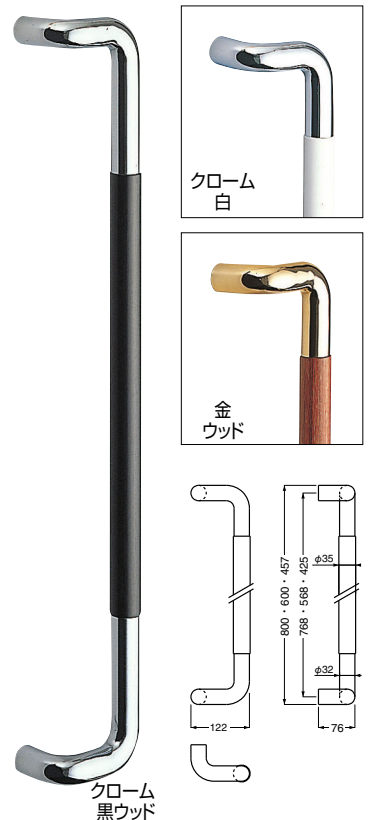

# Door Handle ドア取手 (両面用)

●握り部は、真チユウ金仕上げです。

## No.200 丸棒取手 両面用

(真チユウ/M8×70)

標準扉厚 10mm~48mm

仕上	クローム
サイズ	組
600	47,800
大	45,800
入数	1組

クローム  
黒ウツド

金  
ウツド

## No.202 丸棒取手 両面用

(真チユウ+積層・アクリル/M8×70)

標準扉厚 10mm~48mm

仕上	クローム 白	クローム 黒ウツド	金 ウツド
サイズ	組		
800	66,000	69,600	65,200
600	56,400	59,200	56,100
大	51,200	53,700	51,800
入数	1組	1組	1組

クローム  
白

金  
ウツド

## No.204 L形丸棒取手 両面用

(真チユウ+積層・アクリル/M8×70)

標準扉厚 10mm~48mm

仕上	クローム 黒ウツド	クローム 白	金 ウツド
サイズ	組		
800	81,500	82,500	79,200
600	71,200	72,200	69,600
大	66,200	67,200	65,300
入数	1組	1組	1組

左右勝手があります。  
吊元を必ずご指示下さい。

●握り部は、真チユウ金仕上げです。