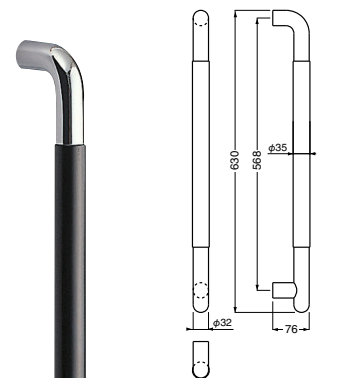

# Door Handle ドア取手 (両面用)

●握り部は、真チユウ金仕上げです。

## No.203L 片L形丸棒取手(左)

## No.203R 片L形丸棒取手(右)

両面用

(真チユウ+積層/M8×70)

標準扉厚 10mm~48mm

仕上	クローム ウツド	クローム 黒ウツド
サイズ	組	
1200	83,700	86,300
入数	1組	1組

## No.205 F形丸棒取手 両面用

(真チユウ+積層/M8×70)

標準扉厚 10mm~48mm

仕上	クローム 黒ウツド
サイズ	組
630	63,800
入数	1組

WB

ドア取手