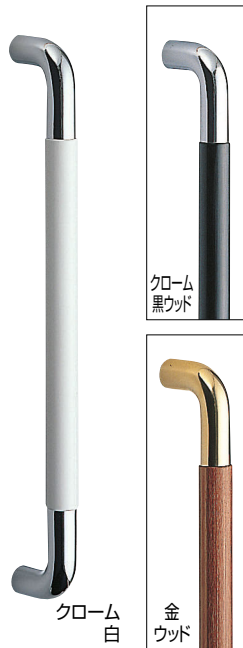

# Door Handle ドア取手 (両面用)

●握り部は、真チユウ金仕上げです。

## No.200 丸棒取手 両面用

(真チユウ/M8×70)

標準扉厚 10mm~48mm

仕上	クローム
サイズ	組
600	47,800
大	45,800
入数	1組

クローム  
黒ウツド

金  
ウツド

## No.202 丸棒取手 両面用

(真チユウ+積層・アクリル/M8×70)

標準扉厚 10mm~48mm

仕上	クローム 白	クローム 黒ウツド	金 ウツド
サイズ	組		
800	66,000	69,600	65,200
600	56,400	59,200	56,100
大	51,200	53,700	51,800
入数	1組	1組	1組

クローム  
白

金  
ウツド

## No.204 L形丸棒取手 両面用

(真チユウ+積層・アクリル/M8×70)

標準扉厚 10mm~48mm

仕上	クローム 黒ウツド	クローム 白	金 ウツド
サイズ	組		
800	81,500	82,500	79,200
600	71,200	72,200	69,600
大	66,200	67,200	65,300
入数	1組	1組	1組

左右勝手があります。  
吊元を必ずご指示下さい。

●握り部は、真チユウ金仕上げです。