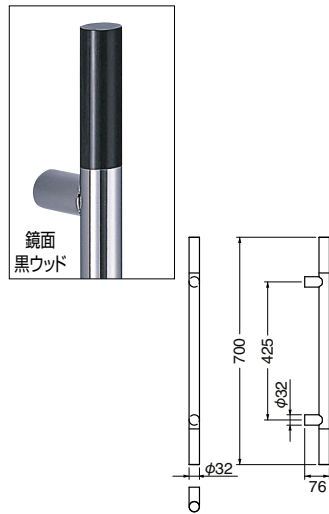

HL
ダークブラウン

No.189
丸棒取手

両面用
(ステンレス+積層/M8×65)
標準扉厚 30mm~41mm

サイズ	700
全長(L)	700
足巾(P)	425
高さ(H)	76
径(D)	32φ
HL・ダークブラウン	55,700
鏡面・黒ウッド	52,700
入数	1組

No.191
レザー丸棒取手

両面用
(レザー+ステンレス/M8×60)
標準扉厚 35mm~41mm

サイズ	600
全長(L)	600
足巾(P)	425
高さ(H)	73
径(D)	38φ
レザー	83,500
入数	1組

鏡面磨

No.313
クール取手

両面用 (ステンレス/M8×70)
標準扉厚 10mm~50mm

サイズ	600	大
全長(L)	600	457
足巾(P)	568	425
高さ(H)	76	76
径(D)	32φ	32φ
鏡面磨	62,100	61,300
ヘアライン	62,100	61,300
入数	1組	1組

No.315
ドーナツ取手

両面用 (積層+ステンレス/M8×70)
標準扉厚 37mm~50mm

サイズ	200
全長(L)	200
足巾(P)	160
高さ(H)	100
座巾(W1)	40φ
座巾(W2)	40φ
ステン鏡面磨 グレーウッド	88,800
入数	1組

W3

ドア取手