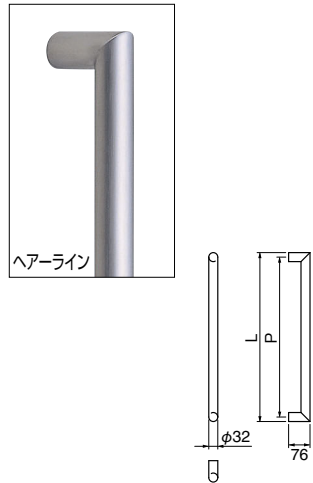

HL
ダークブラウン

No.189
丸棒取手

両面用
(ステンレス+積層/M8×65)
標準扉厚 30mm~41mm

サイズ	700
全長(L)	700
足巾(P)	425
高さ(H)	76
径(D)	32φ
HL・ダークブラウン	55,700
鏡面・黒ウッド	52,700
入数	1組

No.191
レザー丸棒取手

両面用
(レザー+ステンレス/M8×60)
標準扉厚 35mm~41mm

サイズ	600
全長(L)	600
足巾(P)	425
高さ(H)	73
径(D)	38φ
レザー	83,500
入数	1組

鏡面磨

No.313
クール取手

両面用 (ステンレス/M8×70)
標準扉厚 10mm~50mm

サイズ	600	大
全長(L)	600	457
足巾(P)	568	425
高さ(H)	76	76
径(D)	32φ	32φ
鏡面磨	62,100	61,300
ヘアライン	62,100	61,300
入数	1組	1組

No.315
ドーナツ取手

両面用 (積層+ステンレス/M8×70)
標準扉厚 37mm~50mm

サイズ	200
全長(L)	200
足巾(P)	160
高さ(H)	100
座巾(W1)	40φ
座巾(W2)	40φ
ステン鏡面磨 グレーウッド	88,800
入数	1組

W3

ドア取手