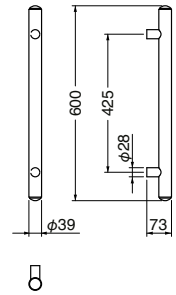

HL
ダークブラウン

No.189
丸棒取手

両面用
(ステンレス+積層/M8×65)
標準扉厚 30mm~41mm

サイズ	700
全長(L)	700
足巾(P)	425
高さ(H)	76
径(D)	32φ
HL・ダークブラウン	55,700
鏡面・黒ウッド	52,700
入数	1組

No.191
レザー丸棒取手

両面用
(レザー+ステンレス/M8×60)
標準扉厚 35mm~41mm

サイズ	600
全長(L)	600
足巾(P)	425
高さ(H)	73
径(D)	38φ
レザー	83,500
入数	1組

鏡面磨

No.313
クール取手

両面用 (ステンレス/M8×70)
標準扉厚 10mm~50mm

サイズ	600	大
全長(L)	600	457
足巾(P)	568	425
高さ(H)	76	76
径(D)	32φ	32φ
鏡面磨	62,100	61,300
ヘアライン	62,100	61,300
入数	1組	1組

No.315
ドーナツ取手

両面用 (積層+ステンレス/M8×70)
標準扉厚 37mm~50mm

サイズ	200
全長(L)	200
足巾(P)	160
高さ(H)	100
座巾(W1)	40φ
座巾(W2)	40φ
ステン鏡面磨 グレーウッド	88,800
入数	1組

W3

ドア取手