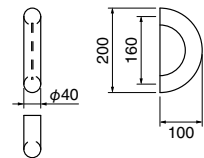

HL
ダークブラウン

No.189
丸棒取手

両面用
(ステンレス+積層/M8×65)
標準扉厚 30mm~41mm

サイズ	700
全長(L)	700
足巾(P)	425
高さ(H)	76
径(D)	32φ
HL・ダークブラウン	55,700
鏡面・黒ウッド	52,700
入数	1組

No.191
レザー丸棒取手

両面用
(レザー+ステンレス/M8×60)
標準扉厚 35mm~41mm

サイズ	600
全長(L)	600
足巾(P)	425
高さ(H)	73
径(D)	38φ
レザー	83,500
入数	1組

鏡面磨

No.313
クール取手

両面用 (ステンレス/M8×70)
標準扉厚 10mm~50mm

サイズ	600	大
全長(L)	600	457
足巾(P)	568	425
高さ(H)	76	76
径(D)	32φ	32φ
鏡面磨	62,100	61,300
ヘアライン	62,100	61,300
入数	1組	1組

No.315
ドーナツ取手

両面用 (積層+ステンレス/M8×70)
標準扉厚 37mm~50mm

サイズ	200
全長(L)	200
足巾(P)	160
高さ(H)	100
座巾(W1)	40φ
座巾(W2)	40φ
ステン鏡面磨 グレーウッド	88,800
入数	1組

W3

ドア取手