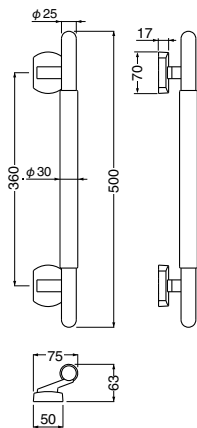

# Push Pull Handle プッシュプルハンドル

金・黒ウッド

(注)本締錠(HD-5 P.58参照)との組み合わせ例

## SPP-1 ウッディー

(真チュウ+積層)

**抗菌** 空錠付

仕上	金・黒ウッド	金・ウッド	仙徳・ダークブラウン	
サイズ	500	74,100	72,400	77,100
入数	1組	1組	1組	

クローム

## SPP-2 パレス

(真チュウ)

空錠付

仕上	金	クローム	
サイズ	450	67,500	66,900
入数	1組	1組	

金

## SPP-3 甲丸丸棒

(ステンレス、真チュウ)

空錠付

仕上	金	ST鏡面磨	
サイズ	400	58,800	56,800
入数	1組	1組	