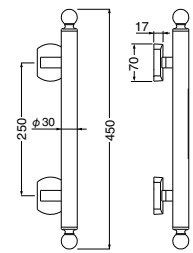

## SPP-1 ウッディー

(真チュウ+積層)

**抗菌** 空錠付

仕上	金・黒ウッド	金・ウッド	仙徳・ダークブラウン	
サイズ	500	74,100	72,400	77,100
入数	1組	1組	1組	

クローム

## SPP-2 パレス

(真チュウ)

空錠付

仕上	金	クローム	
サイズ	450	67,500	66,900
入数	1組	1組	

金

## SPP-3 甲丸丸棒

(ステンレス、真チュウ)

空錠付

仕上	金	ST鏡面磨	
サイズ	400	58,800	56,800
入数	1組	1組	