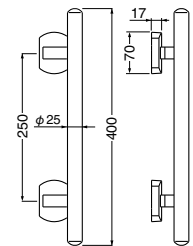

## SPP-2 パレス

(真チュウ)

空錠付

仕上	金	クローム	
サイズ	450	67,500	66,900
入数	1組	1組	

金

## SPP-3 甲丸丸棒

(ステンレス、真チュウ)

空錠付

仕上	金	ST鏡面磨	
サイズ	400	58,800	56,800
入数	1組	1組	