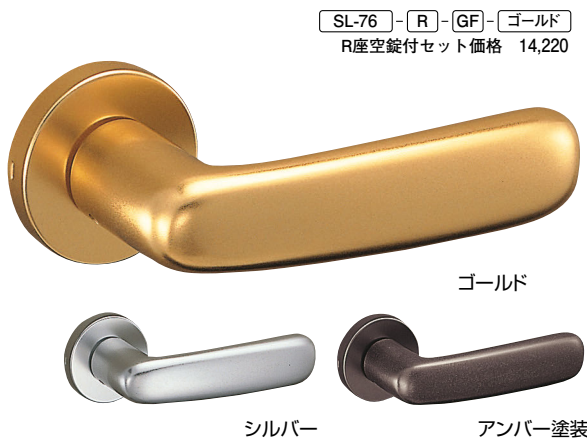

SLシリーズのレバーは16種類の座(P.52～55参照)と組み合わせできます。

SL-38 ローザンヌ (アルミ)

仕上	錠前	R 丸座付			
		○ レバーのみ	GF 空錠付	GC GD GE LX錠付	TB チューブラ空錠付
シルバー	HL	9,600	12,400	19,210	11,170
ゴールド	G	10,100	13,920	23,860	11,670
アンバー塗装	AM	10,700	14,520	24,460	12,270

SL-38 - L - GD - シルバー
L座表示錠セット価格 23,260

SL-76 バーゼル (アルミ)

仕上	錠前	R 丸座付			
		○ レバーのみ	GF 空錠付	GC GD GE LX錠付	TB チューブラ空錠付
ゴールド	G	10,400	14,220	24,160	11,970
シルバー	HL	9,800	12,600	19,410	11,370
アンバー塗装	AM	10,950	14,770	24,710	12,520

SL-76 - R - GF - ゴールド
R座空錠付セット価格 14,220

SL-49 - M - GF - ゴールド
M座空錠付セット価格 15,220

SL-49 エッセン (アルミ)

仕上	錠前	R 丸座付			
		○ レバーのみ	GF 空錠付	GC GD GE LX錠付	TB チューブラ空錠付
ゴールド	G	10,800	14,620	24,560	12,370
シルバー	HL	10,400	13,200	20,010	11,970
アンバー塗装	AM	12,000	15,820	25,760	13,570

WB

レバーハンドル