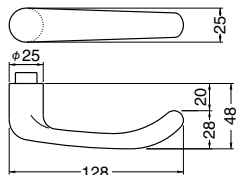

SLシリーズのレバーは16種類の座(P.52～55参照)と組み合わせできます。

SL-38 ローザンヌ (アルミ)

仕上	錠前	R 丸座付			
		○ レバーのみ	GF 空錠付	GC GD GE LX錠付	TB チューブラ空錠付
シルバー	HL	9,600	12,400	19,210	11,170
ゴールド	G	10,100	13,920	23,860	11,670
アンバー塗装	AM	10,700	14,520	24,460	12,270

SL-38 - L - GD - シルバー
L座表示錠セット価格 23,260

SL-76 バーゼル (アルミ)

仕上	錠前	R 丸座付			
		○ レバーのみ	GF 空錠付	GC GD GE LX錠付	TB チューブラ空錠付
ゴールド	G	10,400	14,220	24,160	11,970
シルバー	HL	9,800	12,600	19,410	11,370
アンバー塗装	AM	10,950	14,770	24,710	12,520

SL-76 - R - GF - ゴールド
R座空錠付セット価格 14,220

SL-49 - M - GF - ゴールド
M座空錠付セット価格 15,220

SL-49 エッセン (アルミ)

仕上	錠前	R 丸座付			
		○ レバーのみ	GF 空錠付	GC GD GE LX錠付	TB チューブラ空錠付
ゴールド	G	10,800	14,620	24,560	12,370
シルバー	HL	10,400	13,200	20,010	11,970
アンバー塗装	AM	12,000	15,820	25,760	13,570

WB

レバーハンドル