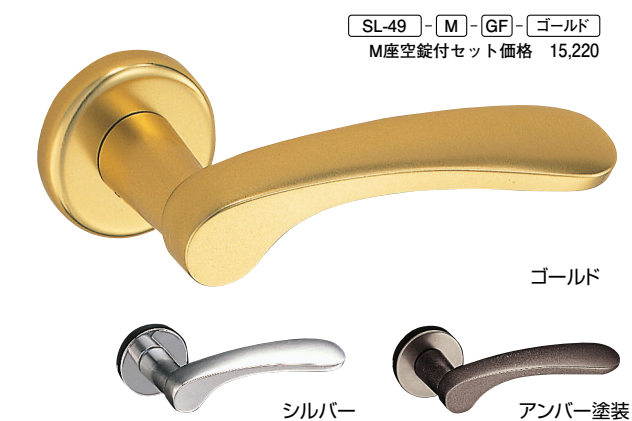

SLシリーズのレバーは16種類の座(P.52～55参照)と組み合わせできます。

SL-38 ローザンヌ (アルミ)

仕上	錠前	R 丸座付			
		○ レバーのみ	GF 空錠付	GC GD GE LX錠付	TB チューブラ空錠付
シルバー	HL	9,600	12,400	19,210	11,170
ゴールド	G	10,100	13,920	23,860	11,670
アンバー塗装	AM	10,700	14,520	24,460	12,270

SL-38 - L - GD - シルバー
L座表示錠セット価格 23,260

SL-76 バーゼル (アルミ)

仕上	錠前	R 丸座付			
		○ レバーのみ	GF 空錠付	GC GD GE LX錠付	TB チューブラ空錠付
ゴールド	G	10,400	14,220	24,160	11,970
シルバー	HL	9,800	12,600	19,410	11,370
アンバー塗装	AM	10,950	14,770	24,710	12,520

SL-76 - R - GF - ゴールド
R座空錠付セット価格 14,220

SL-49 - M - GF - ゴールド
M座空錠付セット価格 15,220

SL-49 エッセン (アルミ)

仕上	錠前	R 丸座付			
		○ レバーのみ	GF 空錠付	GC GD GE LX錠付	TB チューブラ空錠付
ゴールド	G	10,800	14,620	24,560	12,370
シルバー	HL	10,400	13,200	20,010	11,970
アンバー塗装	AM	12,000	15,820	25,760	13,570

WB

レバーハンドル