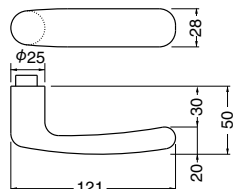

SLシリーズのレバーは16種類の座(P.52～55参照)と組み合わせできます。

SL-38 ローザンヌ (アルミ)

仕上	錠前	R 丸座付			
		○ レバーのみ	GF 空錠付	GC GD GE LX錠付	TB チューブラ空錠付
シルバー	HL	9,600	12,400	19,210	11,170
ゴールド	G	10,100	13,920	23,860	11,670
アンバー塗装	AM	10,700	14,520	24,460	12,270

SL-38 - L - GD - シルバー
L座表示錠セット価格 23,260

SL-76 バーゼル (アルミ)

仕上	錠前	R 丸座付			
		○ レバーのみ	GF 空錠付	GC GD GE LX錠付	TB チューブラ空錠付
ゴールド	G	10,400	14,220	24,160	11,970
シルバー	HL	9,800	12,600	19,410	11,370
アンバー塗装	AM	10,950	14,770	24,710	12,520

SL-76 - R - GF - ゴールド
R座空錠付セット価格 14,220

SL-49 - M - GF - ゴールド
M座空錠付セット価格 15,220

SL-49 エッセン (アルミ)

仕上	錠前	R 丸座付			
		○ レバーのみ	GF 空錠付	GC GD GE LX錠付	TB チューブラ空錠付
ゴールド	G	10,800	14,620	24,560	12,370
シルバー	HL	10,400	13,200	20,010	11,970
アンバー塗装	AM	12,000	15,820	25,760	13,570

WB

レバーハンドル