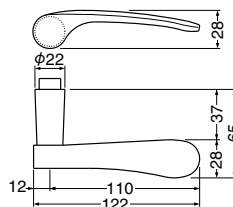

SLシリーズのレバーは16種類の座(P.52～55参照)と組み合わせできます。

SL-38 ローザンヌ (アルミ)

仕上	錠前	R 丸座付			
		○ レバーのみ	GF 空錠付	GC GD GE LX錠付	TB チューブラ空錠付
シルバー	HL	9,600	12,400	19,210	11,170
ゴールド	G	10,100	13,920	23,860	11,670
アンバー塗装	AM	10,700	14,520	24,460	12,270

SL-38 - L - GD - シルバー
L座表示錠セット価格 23,260

SL-76 バーゼル (アルミ)

仕上	錠前	R 丸座付			
		○ レバーのみ	GF 空錠付	GC GD GE LX錠付	TB チューブラ空錠付
ゴールド	G	10,400	14,220	24,160	11,970
シルバー	HL	9,800	12,600	19,410	11,370
アンバー塗装	AM	10,950	14,770	24,710	12,520

SL-76 - R - GF - ゴールド
R座空錠付セット価格 14,220

SL-49 - M - GF - ゴールド
M座空錠付セット価格 15,220

SL-49 エッセン (アルミ)

仕上	錠前	R 丸座付			
		○ レバーのみ	GF 空錠付	GC GD GE LX錠付	TB チューブラ空錠付
ゴールド	G	10,800	14,620	24,560	12,370
シルバー	HL	10,400	13,200	20,010	11,970
アンバー塗装	AM	12,000	15,820	25,760	13,570

WB

レバーハンドル