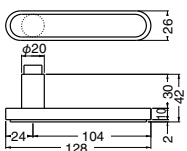

SL-6 - R - GF - ホワイトブロンズ
R座空錠付セット価格 15,400

ホワイトブロンズ

金

SL-7 - R - GF - 純金
R座空錠付セット価格 17,370

SL-6 マキシム (真チュウ+積層)

抗菌

仕上	錠前	R 丸座付			
		○ レバーのみ	GF 空錠付	GC GD GE LX錠付	TB チューブラ空錠付
金	G	13,950	17,770	27,710	15,520
ホワイトブロンズ	HL	12,600	15,400	22,210	14,170

SL-7 イタリアーナ (真チュウ+積層)

抗菌

仕上	錠前	R 丸座付			
		○ レバーのみ	GF 空錠付	GC GD GE LX錠付	TB チューブラ空錠付
純金	G	13,550	17,370	27,310	15,120