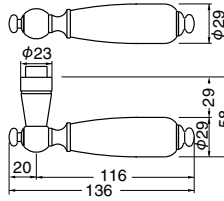

SLシリーズのレバーは16種類の座(P.52～55参照)と組み合わせできます。

SL-71 デリカ (真チュウ+硬木・積層・セラミック)

仕上	錠前	R 丸座付		
		○ レバーのみ	GF 空錠付	GC GD GE LX錠付
金・オーク	G	12,000	15,820	25,760
金・黒ウッド	G	14,400	18,220	28,160
仙徳・オーク	仙徳	12,000	15,820	25,760
金・ブーケ	G	12,000	15,820	25,760
金・コーラルローズ	G	12,000	15,820	25,760

SL-71 - R - GF - 金・オーク
R座空錠付セット価格 15,820

金・オーク

金・黒ウッド

仙徳・オーク

金・ブーケ

金・コーラルローズ

W3

レバーハンドル

SL-6 - R - GF - ホワイトブロンズ
R座空錠付セット価格 15,400

ホワイトブロンズ

金

SL-7 - R - GF - 純金
R座空錠付セット価格 17,370

SL-6 マキシム (真チュウ+積層)

抗菌

仕上	錠前	R 丸座付			
		○ レバーのみ	GF 空錠付	GC GD GE LX錠付	TB チューブラ空錠付
金	G	13,950	17,770	27,710	15,520
ホワイトブロンズ	HL	12,600	15,400	22,210	14,170

SL-7 イタリアーナ (真チュウ+積層)

抗菌

仕上	錠前	R 丸座付			
		○ レバーのみ	GF 空錠付	GC GD GE LX錠付	TB チューブラ空錠付
純金	G	13,550	17,370	27,310	15,120