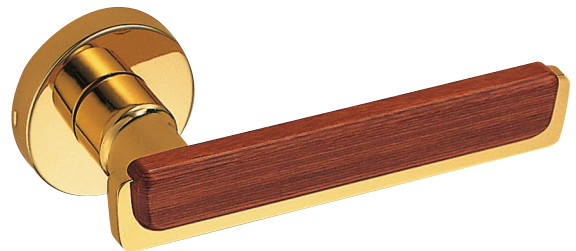

SLシリーズのレバーは16種類の座(P.52～55参照)と組み合わせできます。

SL-71 デリカ (真チュウ+硬木・積層・セラミック)

仕上	錠前	R 丸座付		
		○ レバーのみ	GF 空錠付	GC GD GE LX錠付
金・オーク	G	12,000	15,820	25,760
金・黒ウッド	G	14,400	18,220	28,160
仙徳・オーク	仙徳	12,000	15,820	25,760
金・ブーケ	G	12,000	15,820	25,760
金・コーラルローズ	G	12,000	15,820	25,760

SL-71 - R - GF - 金・オーク
R座空錠付セット価格 15,820

金・オーク

金・黒ウッド

仙徳・オーク

金・ブーケ

金・コーラルローズ

W3

レバーハンドル

SL-6 - R - GF - ホワイトブロンズ
R座空錠付セット価格 15,400

ホワイトブロンズ

金

SL-7 - R - GF - 純金
R座空錠付セット価格 17,370

SL-6 マキシム (真チュウ+積層)

抗菌

仕上	錠前	R 丸座付			
		○ レバーのみ	GF 空錠付	GC GD GE LX錠付	TB チューブラ空錠付
金	G	13,950	17,770	27,710	15,520
ホワイトブロンズ	HL	12,600	15,400	22,210	14,170

SL-7 イタリアーナ (真チュウ+積層)

抗菌

仕上	錠前	R 丸座付			
		○ レバーのみ	GF 空錠付	GC GD GE LX錠付	TB チューブラ空錠付
純金	G	13,550	17,370	27,310	15,120