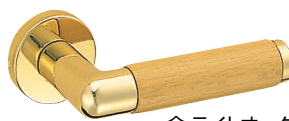

Lever Handle レバーハンドル

SL-40 マルタ (真チユウ+自然木・積層・アクリル・セラミック)

仕上	錠前	R 丸座付			
		レバーのみ	空錠付	LX錠付	チューブラ空錠付
仙徳・オーク	仙徳	11,500	15,320	25,260	13,070
金・Mオーク	G	11,950	15,770	25,710	13,520
金・ライトオーク	G	11,950	15,770	25,710	13,520
金・ウッド	G	11,950	15,770	25,710	13,520
金・白	G	11,950	15,770	25,710	13,520
金・フローラル	G	11,950	15,770	25,710	13,520
金・バイオレット	G	11,950	15,770	25,710	13,520

Mオーク=ミディアムオーク

SL-40 - R - GF - 仙徳・オーク
R座空錠付セット価格 15,320

仙徳・オーク

金・フローラル

金・バイオレット

金・Mオーク

金・ライトオーク

金・ウッド

金・白

WB

レバーハンドル

SL-8 - M - GF - 仙徳
M座空錠付セット価格 16,970

仙徳

純金

SL-8 フランソワーズ (真チユウ+積層)

仕上	錠前	R 丸座付			
		レバーのみ	空錠付	LX錠付	チューブラ空錠付
仙徳	仙徳	11,550	15,370	25,310	13,120
純金	G	13,600	17,420	27,360	15,170

SL-60 - R - GF - 黒ニッケル黒ウッド
R座空錠付セット価格 20,070

黒ニッケル黒ウッド

金・ウッド

SL-60 ボール (真チユウ+積層)

仕上	錠前	R 丸座付			
		レバーのみ	空錠付	LX錠付	チューブラ空錠付
黒ニッケル・黒ウッド	BK	16,250	20,070	30,010	17,820
金・ウッド	G	15,650	19,470	29,410	17,220