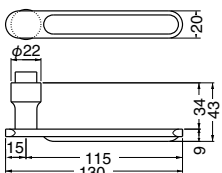

金・白

WB

レバーハンドル

SL-8 - M - GF - 仙徳
M座空錠付セット価格 16,970

仙徳

純金

SL-8 フランソワーズ (真チユウ+積層)

仕上	錠前	R 丸座付			
		レバーのみ	空錠付	LX錠付	チューブラ空錠付
仙徳	仙徳	11,550	15,370	25,310	13,120
純金	G	13,600	17,420	27,360	15,170

SL-60 - R - GF - 黒ニッケル黒ウッド
R座空錠付セット価格 20,070

黒ニッケル黒ウッド

金・ウッド

SL-60 ボール (真チユウ+積層)

仕上	錠前	R 丸座付			
		レバーのみ	空錠付	LX錠付	チューブラ空錠付
黒ニッケル・黒ウッド	BK	16,250	20,070	30,010	17,820
金・ウッド	G	15,650	19,470	29,410	17,220