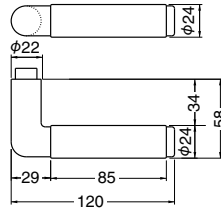

Lever Handle レバーハンドル

SL-40 マルタ (真チユウ+自然木・積層・アクリル・セラミック)

仕上	錠前	R 丸座付			
		レバーのみ	空錠付	LX錠付	チューブラ空錠付
仙徳・オーク	仙徳	11,500	15,320	25,260	13,070
金・Mオーク	G	11,950	15,770	25,710	13,520
金・ライトオーク	G	11,950	15,770	25,710	13,520
金・ウッド	G	11,950	15,770	25,710	13,520
金・白	G	11,950	15,770	25,710	13,520
金・フローラル	G	11,950	15,770	25,710	13,520
金・バイオレット	G	11,950	15,770	25,710	13,520

金・白

WB

レバーハンドル

SL-8 - M - GF - 仙徳
M座空錠付セット価格 16,970

仙徳

純金

SL-8 フランソワーズ (真チユウ+積層)

仕上	錠前	R 丸座付			
		レバーのみ	空錠付	LX錠付	チューブラ空錠付
仙徳	仙徳	11,550	15,370	25,310	13,120
純金	G	13,600	17,420	27,360	15,170