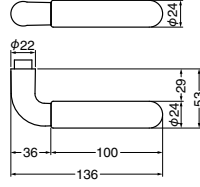

# Lever Handle レバーハンドル

## SL-314 デュエット (亜鉛合金+自然木・アクリル)

抗菌

仕上	錠前	R 丸座付				
		Q レバーのみ	GF 空錠付	GC GD GE LX錠付	TB チューブラ空錠付	SD SE SD・SE錠付
純金・Mオーク	G	7,050	10,870	20,810	8,620	13,950
純金・ライトオーク	G	7,050	10,870	20,810	8,620	13,950
AG・Mオーク	SG	5,500	9,320	19,260	7,070	11,800
シルバー塗装ライトオーク	HL	5,150	7,950	14,760	6,720	10,930
純金・琥珀	G	7,900	11,720	21,660	9,470	14,800
純金・クリア消	G	7,900	11,720	21,660	9,470	14,800

## SL-80 ウィンザー (真チユウ+硬木)

仕上	錠前	R 丸座付			
		Q レバーのみ	GF 空錠付	GC GD GE LX錠付	TB チューブラ空錠付
金・Mオーク	G	15,800	19,620	29,560	17,370
金・オーク	G	15,800	19,620	29,560	17,370
仙徳・オーク	仙徳	15,800	19,620	29,560	17,370
SG・Mオーク	SG	15,800	19,620	29,560	17,370