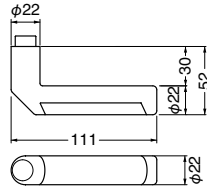

# Lever Handle レバーハンドル

## SL-324 クレスト(亜鉛合金+積層)

仕上	錠前	R 丸座付			
		○ レバーのみ	GF 空錠付	GC GD GE LX錠付	TB チューブラ空錠付
クローム	HL	11,150	13,950	20,760	12,720
ゴールド塗装	G	9,550	13,370	23,310	11,120
パールニッケル塗装	HL	9,350	12,150	18,960	10,920

SL-324 - R - GF - クローム  
R座空錠付セット価格 13,950

## SL-325 ヒース(亜鉛合金)

仕上	錠前	R 丸座付			
		○ レバーのみ	GF 空錠付	GC GD GE LX錠付	TB チューブラ空錠付
クローム	HL	8,150	10,950	17,760	9,720
純金	G	10,350	14,170	24,110	11,920
ゴールド塗装	G	6,450	10,270	20,210	8,020
パールニッケル塗装	HL	6,450	9,250	16,060	8,020