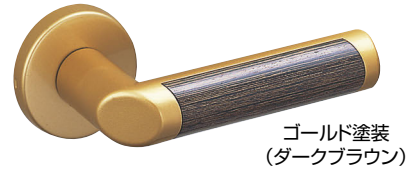

# Lever Handle レバーハンドル

## SL-324 クレスト(亜鉛合金+積層)

仕上	錠前	R 丸座付			
		○ レバーのみ	GF 空錠付	GC GD GE LX錠付	TB チューブラ空錠付
クローム	HL	11,150	13,950	20,760	12,720
ゴールド塗装	G	9,550	13,370	23,310	11,120
パールニッケル塗装	HL	9,350	12,150	18,960	10,920

SL-324 - R - GF - クローム  
R座空錠付セット価格 13,950

ゴールド塗装  
(ダークブラウン)

パールニッケル塗装  
(白木ウッド)

クローム  
(黒ウッド)

WB

レバーハンドル

SL-325 - R - GF - クローム  
R座空錠付セット価格 10,950

パールニッケル塗装

純金

## SL-325 ヒース(亜鉛合金)

仕上	錠前	R 丸座付			
		○ レバーのみ	GF 空錠付	GC GD GE LX錠付	TB チューブラ空錠付
クローム	HL	8,150	10,950	17,760	9,720
純金	G	10,350	14,170	24,110	11,920
ゴールド塗装	G	6,450	10,270	20,210	8,020
パールニッケル塗装	HL	6,450	9,250	16,060	8,020