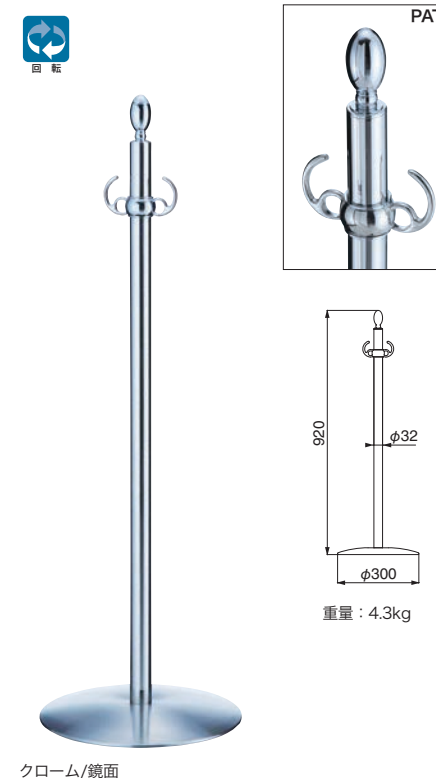

FPP-0631

仕上	0631	入数
クローム/鏡面	22,300	3本
ポール: 真チユウステンレス		ベース: ヘアーライン

FPP-1205

仕上	1205	入数
金/鏡面	29,700	3本
ポール: 真チユウステンレス		ベース: ヘアーライン

FPP-1208

仕上	1208	入数
クローム/鏡面	30,100	3本
ポール: 真チユウステンレス		ベース: ヘアーライン

FPP-1210

仕上	1210	入数
クローム/鏡面	28,900	3本
ポール: 真チユウステンレス		ベース: ヘアーライン

FPP-1017

※クリスタルは、スワロフスキー・クリスタル・コンポーネントを使用しております。

※ロープは別売

仕上	1017	入数
金	62,800	1本

ポール：真チユウ+クリスタル+ステンレス ベース：金(ヘアライン)

FPP-1001

クローム/鏡面

クローム/ヘアライン

重量：4.3kg

仕上	1001	入数
金	47,600	3本
クローム/鏡面	31,800	3本
クローム/ヘアライン	31,800	3本

ポール：真チユウ+ステンレス ベース：金(ヘアライン)

FPP-1003

※ロープは別売

重量：4.1kg

仕上	1003	入数
金	47,600	3本

ポール：真チユウ+ステンレス ベース：金(ヘアライン)