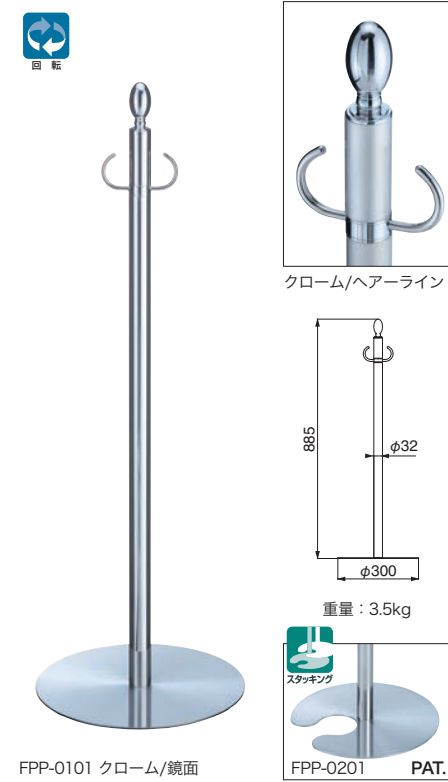

**スタッキングマーク**  
重ねる事により、省スペースで収納可能です。

**スタッキングタイプ**  
フックを回転させてスッキリ収納

**スタッキングタイプ**  
PAT. スタッキング収納

**組立式** ボルト1本で簡単組立

**梱包仕様** 運搬時にかさばらないコンパクト梱包

※写真は標準梱包(3本入)

## 製品コードの見方 FPP 0102

シリーズ名 フロアパーティションポール  
ポール品番 P02  
ベース品番 B01

FPP-0101/0201

仕上	0101	0201	入数
クローム/鏡面	27,600	27,600	3本
クローム/ヘアーライン	27,600	27,600	3本

ポール：真チユウ+ステンレス  
ベース：ヘアーライン

FPP-0102/0202

仕上	0102	0202	入数
クローム/鏡面	27,600	27,600	3本