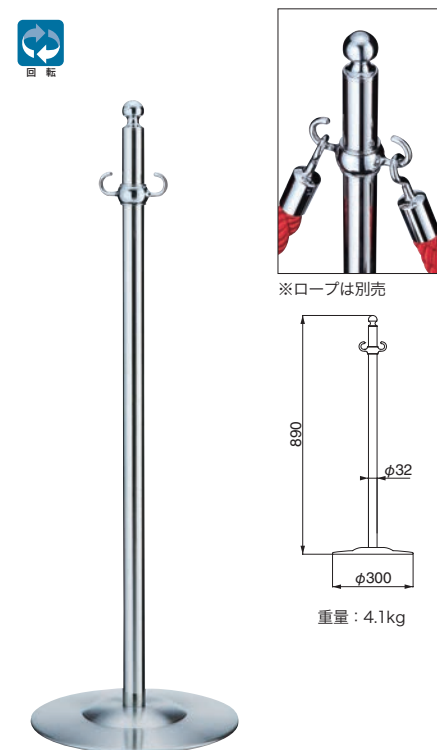

FPP-1309

クローム / 鏡面

仕上	1309	入数
クローム/鏡面	30,500	3本

ポール：真チユウ+ステンレス      ベース：ヘアーライン

FPP-1310

クローム / 鏡面

仕上	1310	入数
クローム/鏡面	29,300	3本

ポール：真チユウ+ステンレス      ベース：ヘアーライン