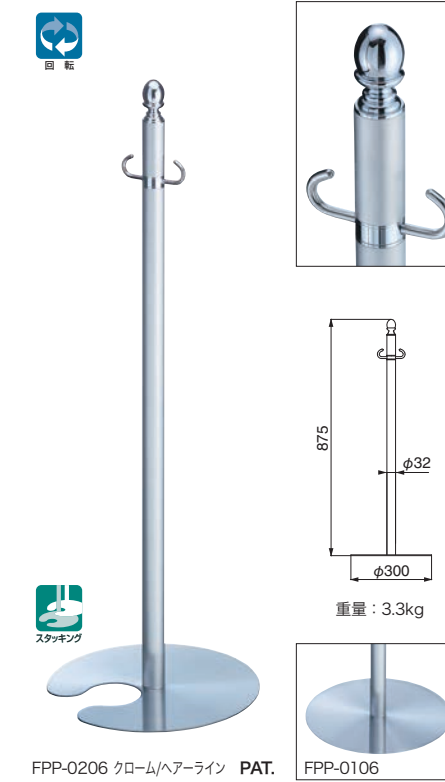

ポール：真チユウ+ステンレス  
ベース：ヘアーライン

FPP-0103/0203

仕上	0103	0203	入数
クローム/鏡面	27,600	27,600	3本

ポール：真チユウ+ステンレス  
ベース：ヘアーライン

FPP-0105/0205

仕上	0105	0205	入数
クローム/鏡面	26,400	26,400	3本
クローム/ヘアーライン	26,400	26,400	3本

ポール：真チユウ+ステンレス  
ベース：ヘアーライン

FPP-0106/0206

仕上	0106	0206	入数
クローム/ヘアーライン	27,100	27,100	3本

ポール：真チユウ+ステンレス  
ベース：ヘアーライン

FPP-0107/0207

仕上	0107	0207	入数
クローム/鏡面	25,800	25,800	3本

ポール：真チユウ+ステンレス  
ベース：ヘアーライン

FPP-0104/0204

仕上	0104	0204	入数
クローム/ヘアーライン	27,600	27,600	3本