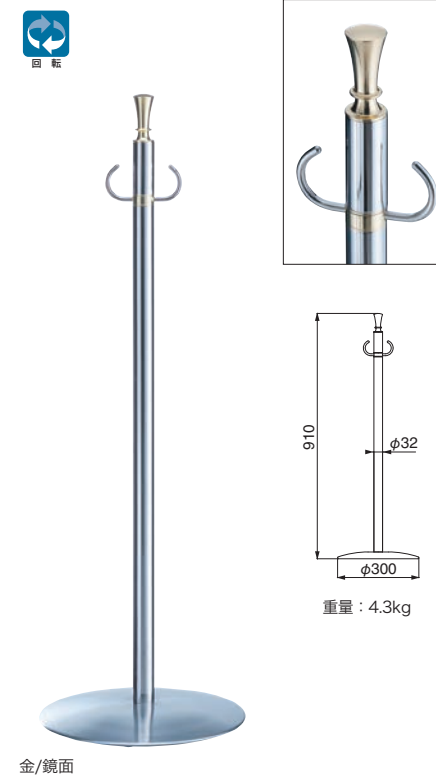

ポール：真チユウ+ステンレス  
ベース：ヘアーライン

FPP-0304/0404

仕上	0304	0404	入数
クローム/ヘアーライン	27,600	27,600	3本
ポール: 真チユウステンレス		ベース: ヘアーライン	

FPP-0308/0408

仕上	0308	0408	入数
クローム/鏡面	26,800	26,800	3本
ポール: 真チユウステンレス		ベース: ヘアーライン	

FPP-0530

仕上	0530	入数
クローム/鏡面	24,900	3本
ポール: 真チユウステンレス		ベース: ヘアーライン

FPP-1201

仕上	1201	入数
金	46,700	3本
クローム/鏡面	30,900	3本
ポール: 真チユウステンレス		ベース: 金(ヘアーライン)ヘアーライン

FPP-1204

仕上	1204	入数
金/鏡面	30,900	3本
ポール: 真チユウステンレス		ベース: ヘアーライン