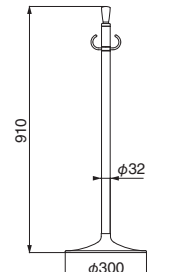

FPP-1011

金/鏡面

金/ヘアライン

重量：4.3kg

仕上	1011	入数
金/鏡面	40,700	3本

ポール：真チユウ+ステンレス ベース：ヘアライン

FPP-1013

白木ウッド/鏡面

重量：3.9kg

仕上	1013	入数
白木ウッド/鏡面	31,500	3本

ポール：積層+ステンレス ベース：ヘアライン

FPP-1114

金/ライトオーク

金/ダークオーク

重量：3.5kg

仕上	1114	入数
金/ミディアムオーク		
金/ライトオーク	30,800	3本
金/ミディアムオーク	30,800	3本
金/ダークオーク	30,800	3本