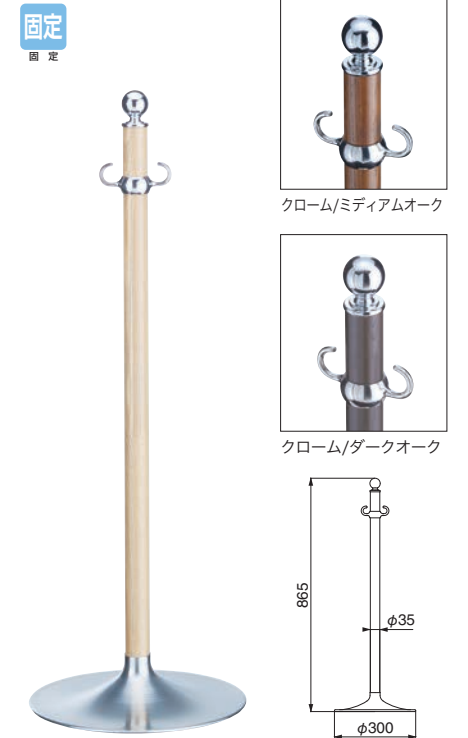

FPP-1152

クローム / ライトオーク

仕上	1152	入数
クローム/ライトオーク	25,400	3本
クローム/ミディアムオーク	25,400	3本
クローム/ダークオーク	25,400	3本

ポール：真チユウ+集成材   ベース：ヘアーライン