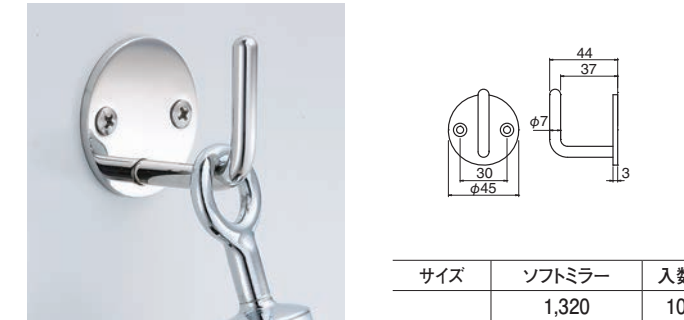

ST-268 ステン 丸座フックL形 (ステンレス/A4×25)