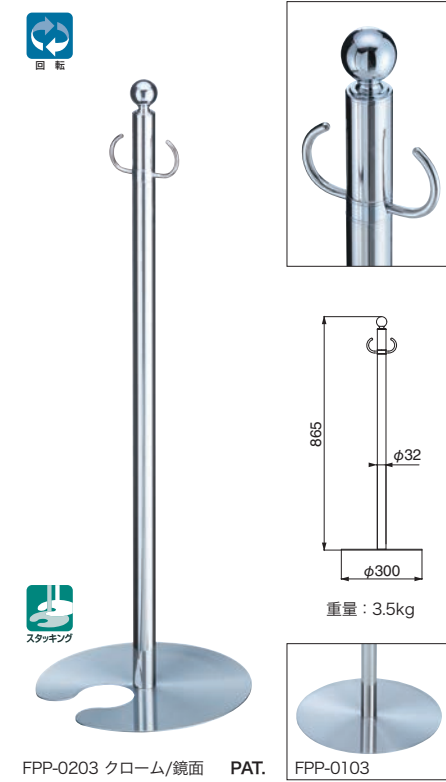

## 製品コードの見方 FPP 0102

シリーズ名 フロアパーティションポール  
ポール品番 P02  
ベース品番 B01

FPP-0101/0201

仕上	0101	0201	入数
クローム/鏡面	27,600	27,600	3本
クローム/ヘアーライン	27,600	27,600	3本

ポール：真チユウ+ステンレス  
ベース：ヘアーライン

FPP-0102/0202

仕上	0102	0202	入数
クローム/鏡面	27,600	27,600	3本

ポール：真チユウ+ステンレス  
ベース：ヘアーライン

FPP-0103/0203

仕上	0103	0203	入数
クローム/鏡面	27,600	27,600	3本

ポール：真チユウ+ステンレス  
ベース：ヘアーライン

FPP-0105/0205

仕上	0105	0205	入数
クローム/鏡面	26,400	26,400	3本
クローム/ヘアーライン	26,400	26,400	3本

ポール：真チユウ+ステンレス  
ベース：ヘアーライン