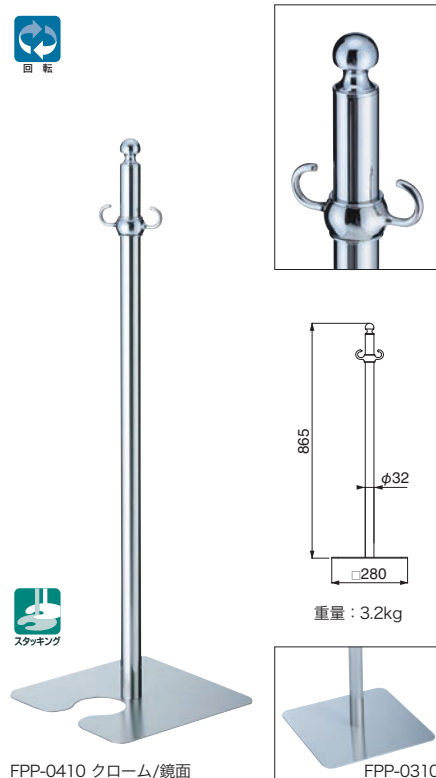

FPP-0310/0410

仕上	0310	0410	入数
クローム/鏡面	25,600	25,600	3本
ポール: 真チユウステンレス		ベース: ヘアーライン