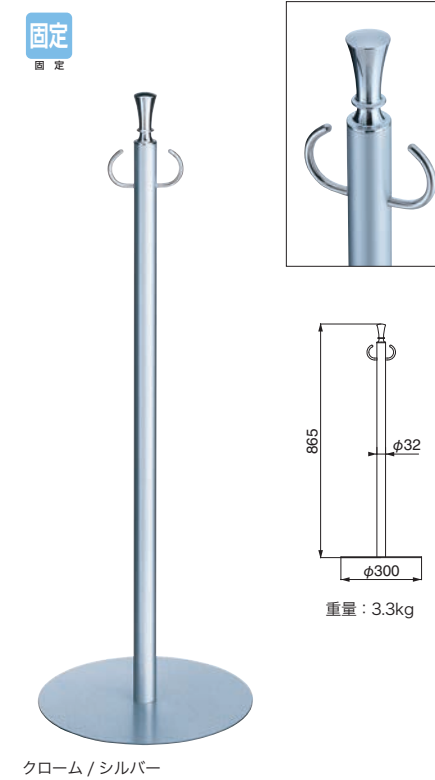

FPP-0171

仕上	0171	入数
クローム/シルバー	16,000	3本

ポール：真チユウ+スチール   ベース：シルバー