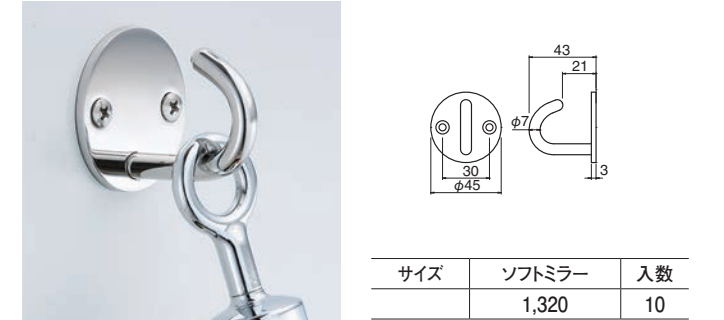

ST-267 ステン 丸座フックU形 (ステンレス/A4×25)