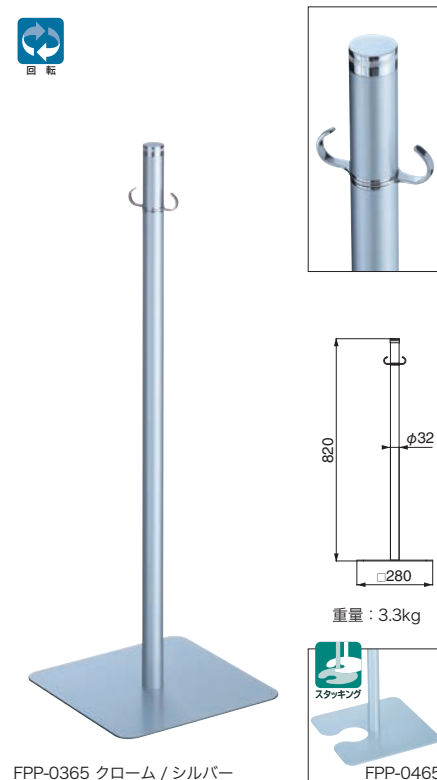

ポール：真チユウ+スチール      ベース：シルバー

FPP-0164/0264

仕上	0164	0264	入数
クローム/シルバー	17,400	17,400	3本

ポール：真チユウ+スチール      ベース：シルバー

FPP-0365/0465

仕上	0365	0465	入数
クローム/シルバー	16,700	16,700	3本

ポール：真チユウ+スチール      ベース：シルバー

FPP-0173