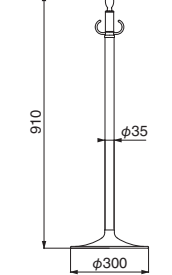

重量：3.9kg

仕上	1013	入数
白木ウッド/鏡面	31,500	3本

ポール：積層+ステンレス ベース：ヘアライン

FPP-1114

金/ライトオーク

金/ダークオーク

重量：3.5kg

仕上	1114	入数
金/ミディアムオーク		
金/ライトオーク	30,800	3本
金/ミディアムオーク	30,800	3本
金/ダークオーク	30,800	3本

ポール：真チユウ+集成材+ステンレス ベース：ヘアライン

FPP-1008

※ロープは別売

重量：4.3kg

仕上	1008	入数
クローム/鏡面		
クローム/鏡面	31,000	3本

ポール：真チユウ+ステンレス ベース：ヘアライン

FPP-1115

クローム/アイボリ