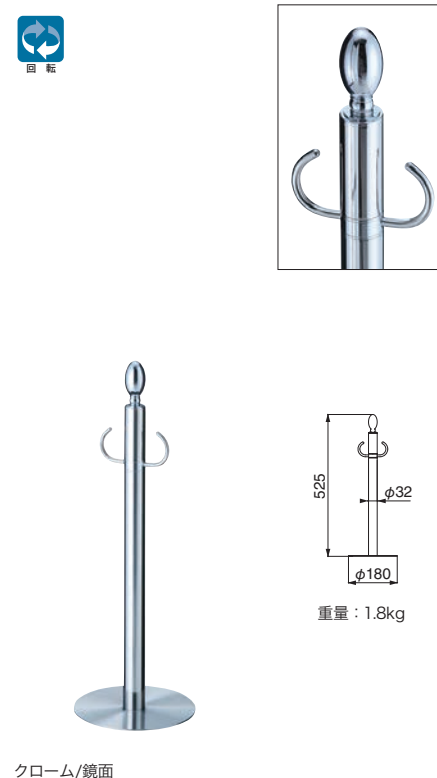

FPP-0631

仕上	0631	入数
クローム/鏡面	22,300	3本
ポール: 真チユウステンレス		ベース: ヘアーライン