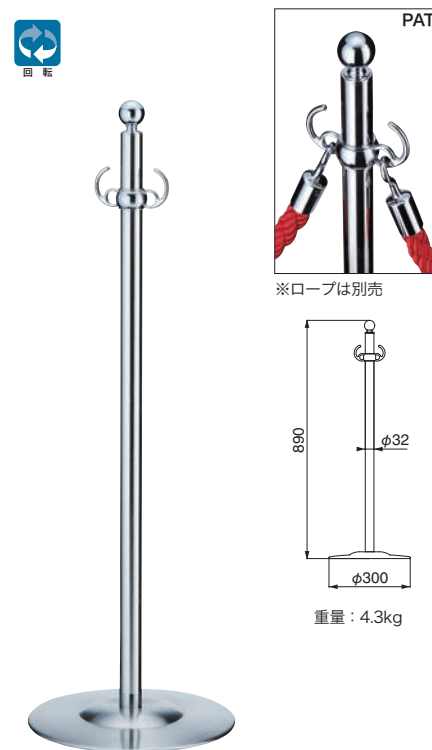

FPP-1309

クローム / 鏡面

仕上	1309	入数
クローム/鏡面	30,500	3本

ポール：真チユウ+ステンレス   ベース：ヘアーライン