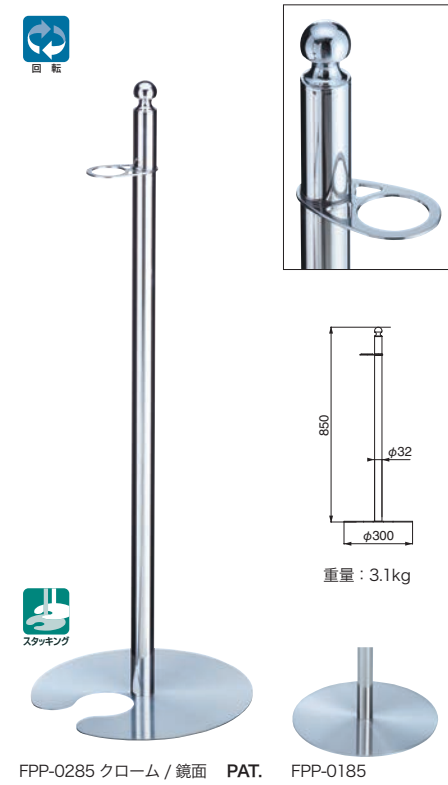

FPP-2080 テープカットポール

仕上	2080	入数
金	63,000	1本

ポール：真チユウ  
ベース：金(鏡面)

FPP-2081 テープカットポール

仕上	2081	入数
金/鏡面	56,600	1本

ポール：真チユウ+ステンレス  
ベース：金(鏡面)

FPP-1090 サインポール

仕上	1090	入数
クローム/鏡面	25,900	3本

ポール：真チユウ+ステンレス  
ベース：ヘアライン

FPP-1092 サインポール

仕上	1092	入数
クローム/鏡面	31,800	3本

ポール：真チユウ+ステンレス  
ベース：ヘアライン

FPP-0185/0285 フラワーポール

仕上	0185	0285	入数
クローム/鏡面	26,200	26,200	3本

ポール：真チユウ+ステンレス  
ベース：ヘアライン

FPF-1 フラワーポット (ステンレス)

仕上/ヘアライン  
価格/4,000円  
入数/1

花は付属しません。

FPP-0190 サインポール

仕上	0190	入数
クローム/ヘアライン	21,700	3本

ポール：真チユウ+ステンレス  
ベース：ヘアライン

FPP-0191 サインポール

仕上	0191	入数
クローム/シルバー	17,900	3本

ポール：真チユウ+スチール  
ベース：シルバー