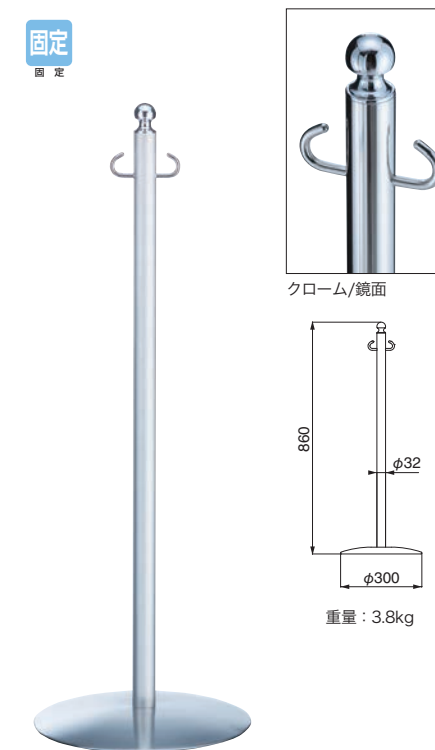

FPP-1253

クローム / 鏡面

仕上	1253	入数
クローム/鏡面	30,000	3本

ポール：真チユウ+ステンレス      ベース：ヘアーライン

FPP-1254

クローム / ヘアーライン

仕上	1254	入数
クローム/鏡面	25,600	3本
クローム/ヘアーライン	25,600	3本

ポール：真チユウ+ステンレス      ベース：ヘアーライン