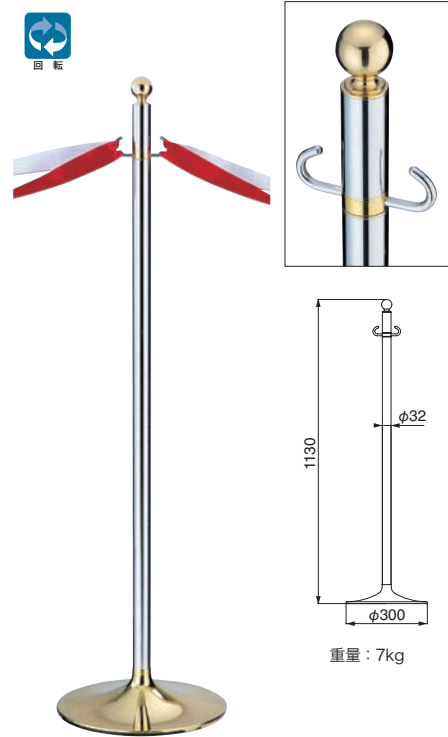

仕上	0173	入数
クローム/シルバー	15,500	3本

ポール：真チユウ+スチール      ベース：シルバー

FPP-0174

仕上	0174	入数
クローム/シルバー	16,000	3本

ポール：真チユウ+スチール      ベース：シルバー

FPP-0175

仕上	0175	入数
クローム/シルバー	16,300	3本

ポール：真チユウ+スチール      ベース：シルバー

FPP-2080 テープカットポール

仕上	2080	入数
金	63,000	1本

ポール：真チユウ  
ベース：金(鏡面)

FPP-2081 テープカットポール

仕上	2081	入数
金/鏡面	56,600	1本

ポール：真チユウ+ステンレス  
ベース：金(鏡面)

FPP-1090 サインポール

仕上	1090	入数
クローム/鏡面	25,900	3本