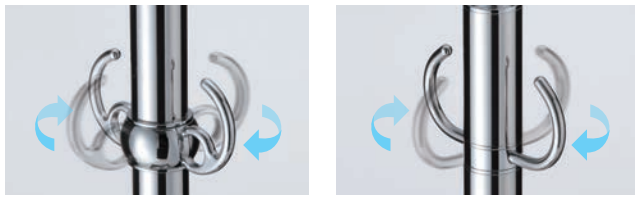

## シロクマ フロアパーティションポールの特長

**1 フック部が回転、使いやすさに一層のこだわり。**  
誘導方向を変えたい時も、フックを回転させるだけでOK。いちいち重いポールを持ち上げて動かす必要がありません。スタッキング時もフックが邪魔になりません。スタッキング可能な製品ではベースの切れ込み部が外に向いていると、つまずく恐れがあり危険です。切れ込み部を歩行面とは違う部分に向けた場合も、フックを回転させるだけで、パーティションロープをご希望の方向に向けられます。

**回転マーク**  
回転  
フックを回転させ任意の位置で止めることが出来ますので、フックの向きを気にせずに設置可能です。

**固定マーク**  
固定  
フック固定タイプです。フックは回転しません。

**設置例**

つまずきを防ぐため、ベースの切り込み部を歩行面に向けないように設置してください。(フックが回転するので設置は自由自在)

**2 ベースの周囲の立ち上がり部分が薄く、つまずきにくい。**  
立ち上がり部分に厚みがあれば、足先がそこに当たってつまずく恐れがあります。シロクマは手すりメーカーならではのバリアフリーの視点を生かし、安全性の向上に細心の注意を払いました。