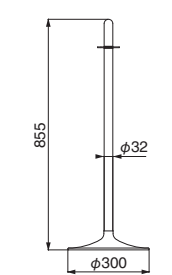

ポール：真チユウ+ステンレス ベース：ヘアライン

FPP-1016

※ロープは別売

クローム/鏡面

重量：3.8kg

仕上	1016	入数
クローム/鏡面	29,100	3本

ポール：真チユウ+ステンレス ベース：ヘアライン

FPP-1010

※ロープは別売

重量：4.3kg

仕上	1010	入数
クローム/鏡面	29,800	3本

ポール：真チユウ+ステンレス ベース：ヘアライン

FPP-1302

金 / 鏡面

仕上	1302	入数
金/鏡面	31,300	3本

ポール：真チユウ+ステンレス      ベース：ヘアーライン