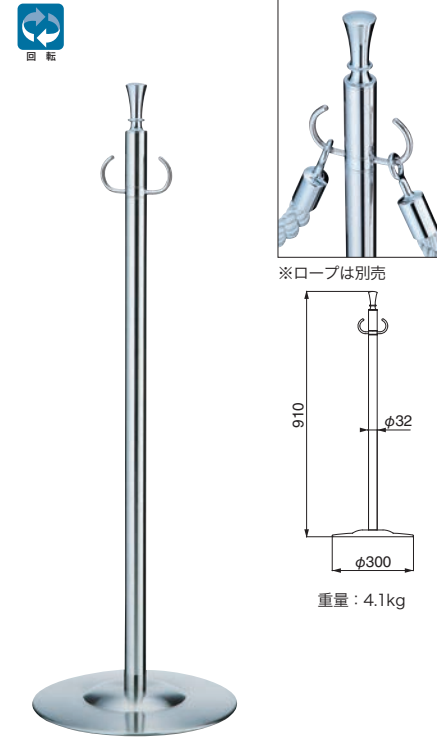

ポール：真チユウ+ステンレス ベース：ヘアライン

FPP-1016

※ロープは別売

クローム/鏡面

重量：3.8kg

仕上	1016	入数
クローム/鏡面	29,100	3本

ポール：真チユウ+ステンレス ベース：ヘアライン

FPP-1010

※ロープは別売

重量：4.3kg

仕上	1010	入数
クローム/鏡面	29,800	3本

ポール：真チユウ+ステンレス ベース：ヘアライン

FPP-1302

金 / 鏡面

仕上	1302	入数
金/鏡面	31,300	3本

ポール：真チユウ+ステンレス      ベース：ヘアーライン

FPP-1306

金 / 鏡面

仕上	1306	入数
金/鏡面	30,800	3本

ポール：真チユウ+ステンレス      ベース：ヘアーライン

FPP-1304

クローム / 鏡面

仕上	1304	入数
クローム/鏡面	31,300	3本

ポール：真チユウ+ステンレス      ベース：ヘアーライン

FPP-0150

クローム / ヘアーライン

仕上	0150	入数
クローム/ヘアーライン	26,700	3本

ポール：真チユウ+ステンレス      ベース：ヘアーライン

FPP-1051

クローム / 鏡面

仕上	1051	入数
クローム/鏡面	30,800	3本
クローム/ヘアーライン	30,800	3本

ポール：真チユウ+ステンレス      ベース：ヘアーライン