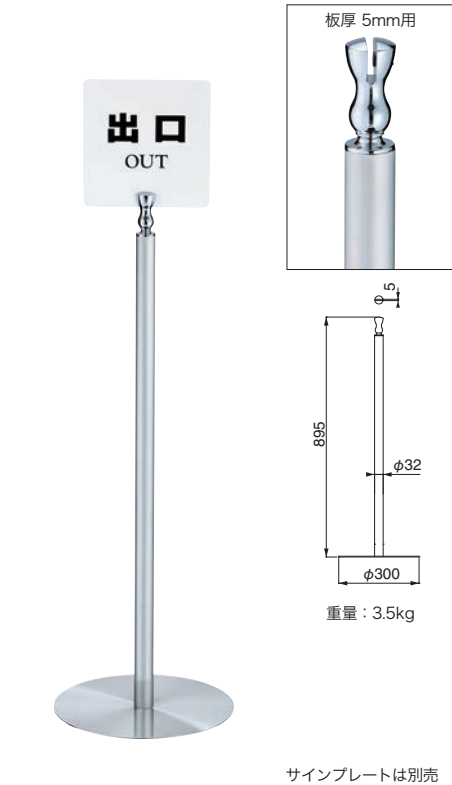

ポール：真チユウ+ステンレス  
ベース：ヘアライン

FPP-1092 サインポール

仕上	1092	入数
クローム/鏡面	31,800	3本

ポール：真チユウ+ステンレス  
ベース：ヘアライン

FPP-0185/0285 フラワーポール

仕上	0185	0285	入数
クローム/鏡面	26,200	26,200	3本

ポール：真チユウ+ステンレス  
ベース：ヘアライン

FPF-1 フラワーポット (ステンレス)

仕上/ヘアライン  
価格/4,000円  
入数/1

花は付属しません。

FPP-0190 サインポール

仕上	0190	入数
クローム/ヘアライン	21,700	3本

ポール：真チユウ+ステンレス  
ベース：ヘアライン

FPP-0191 サインポール

仕上	0191	入数
クローム/シルバー	17,900	3本

ポール：真チユウ+スチール  
ベース：シルバー