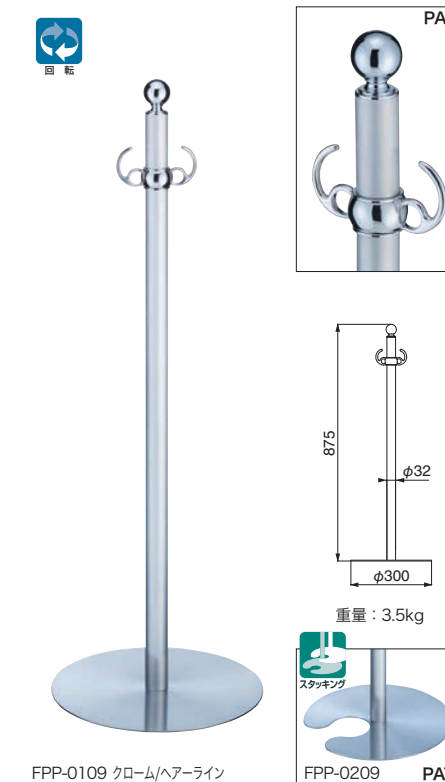

FPP-0109/0209

仕上	0109	0209	入数
クローム/ヘアーライン	26,800	26,800	3本

ポール：真チユウ+ステンレス
ベース：ヘアーライン