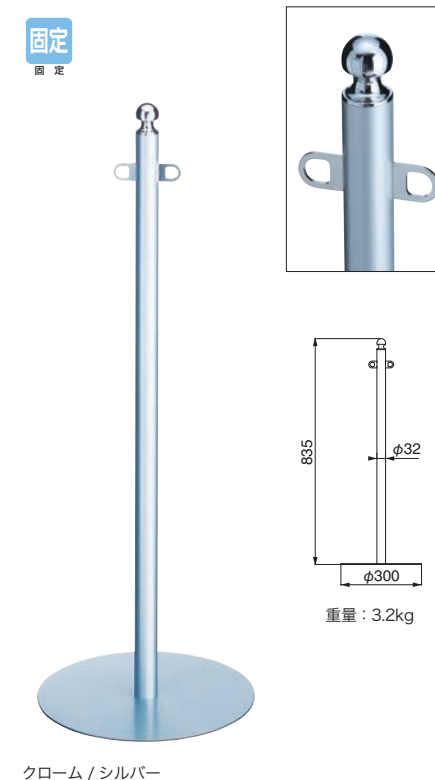

FPP-0174

仕上	0174	入数
クローム/シルバー	16,000	3本

ポール：真チユウ+スチール   ベース：シルバー