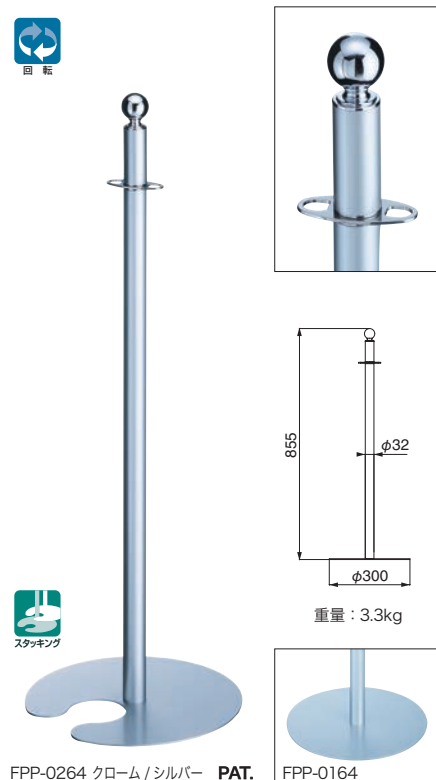

FPP-0171

仕上	0171	入数
クローム/シルバー	16,000	3本

ポール：真チユウ+スチール      ベース：シルバー

FPP-0172

仕上	0172	入数
クローム/シルバー	14,800	3本

ポール：真チユウ+スチール      ベース：シルバー

FPP-0163/0263

仕上	0163	0263	入数
クローム/シルバー	17,800	17,800	3本

ポール：真チユウ+スチール      ベース：シルバー

FPP-0164/0264

仕上	0164	0264	入数
クローム/シルバー	17,400	17,400	3本

ポール：真チユウ+スチール      ベース：シルバー

FPP-0365/0465

仕上	0365	0465	入数
クローム/シルバー	16,700	16,700	3本

ポール：真チユウ+スチール      ベース：シルバー

FPP-0173