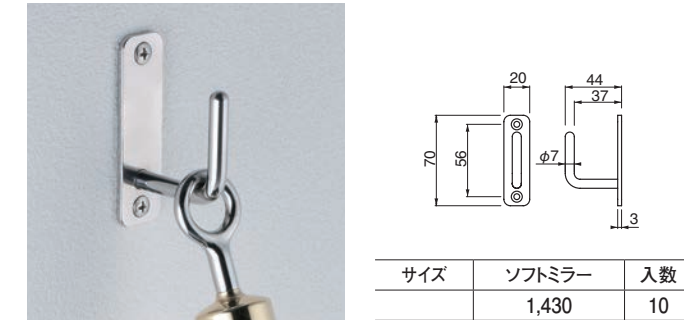

ST-266 ステン 角形フックL形 (ステンレス/A4×25)