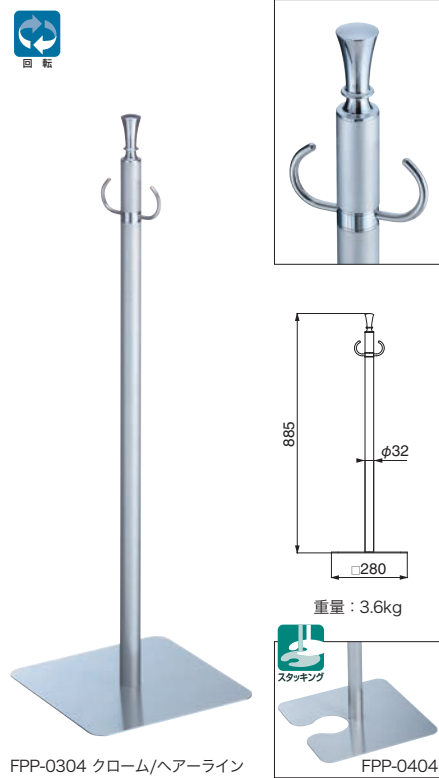

仕上	0108	0208	入数
クローム/鏡面	26,800	26,800	3本

ポール：真チユウ+ステンレス  
ベース：ヘアーライン

FPP-0109/0209

仕上	0109	0209	入数
クローム/ヘアーライン	26,800	26,800	3本

ポール：真チユウ+ステンレス  
ベース：ヘアーライン

FPP-0110/0210

仕上	0110	0210	入数
クローム/鏡面	25,600	25,600	3本
クローム/ヘアーライン	25,600	25,600	3本

ポール：真チユウ+ステンレス  
ベース：ヘアーライン

FPP-0304/0404

仕上	0304	0404	入数
クローム/ヘアーライン	27,600	27,600	3本
ポール: 真チユウステンレス		ベース: ヘアーライン	

FPP-0308/0408

仕上	0308	0408	入数
クローム/鏡面	26,800	26,800	3本
ポール: 真チユウステンレス		ベース: ヘアーライン	

FPP-0530