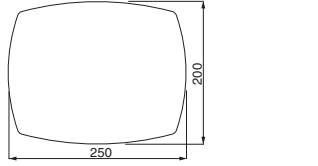

NP-102A 230mm丸×5t (アクリル)

NP-102A-1 NP-102A-0 (無地)
価格/1枚 5,600円 1枚 4,000円 (無地) 入数/1枚

NP-103A (5t/アクリル)

価格/5,100円 入数/1枚
-----------------

NP-104A (5t/アクリル)

価格/4,000円 入数/1枚
-----------------

NP-105A (5t/アクリル)

価格/4,000円 入数/1枚
-----------------