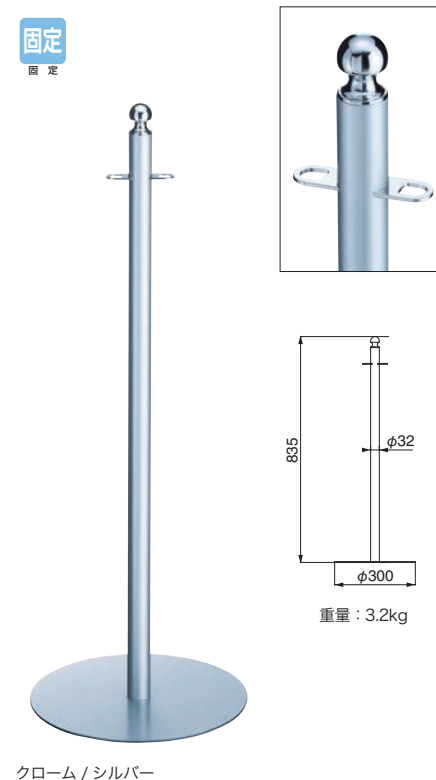

ポール：真チユウ+スチール      ベース：シルバー

FPP-0164/0264

仕上	0164	0264	入数
クローム/シルバー	17,400	17,400	3本

ポール：真チユウ+スチール      ベース：シルバー

FPP-0365/0465

仕上	0365	0465	入数
クローム/シルバー	16,700	16,700	3本

ポール：真チユウ+スチール      ベース：シルバー

FPP-0173