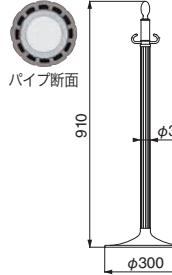

重量：3.8kg

仕上	1115	入数
クローム/ワインレッド		
クローム/ワインレッド	34,000	3本
クローム/アイボリ	34,000	3本
クローム/ブラウン	34,000	3本

ポール：真チユウ+クッションパイプ+ステンレス ベース：ヘアライン