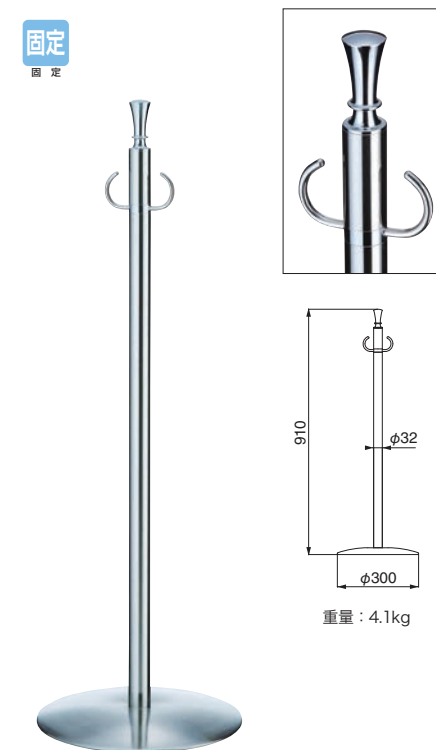

FPP-1253

クローム / 鏡面

仕上	1253	入数
クローム/鏡面	30,000	3本

ポール：真チユウ+ステンレス   ベース：ヘアーライン