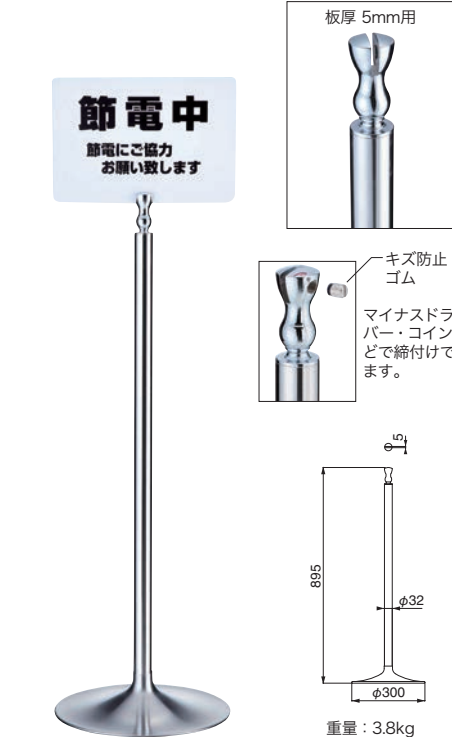

FPP-2080 テープカットポール

仕上	2080	入数
金	63,000	1本

ポール：真チユウ  
ベース：金(鏡面)

FPP-2081 テープカットポール

仕上	2081	入数
金/鏡面	56,600	1本

ポール：真チユウ+ステンレス  
ベース：金(鏡面)

FPP-1090 サインポール

仕上	1090	入数
クローム/鏡面	25,900	3本

ポール：真チユウ+ステンレス  
ベース：ヘアライン

FPP-1092 サインポール

仕上	1092	入数
クローム/鏡面	31,800	3本

ポール：真チユウ+ステンレス  
ベース：ヘアライン

FPP-0185/0285 フラワーポール

仕上	0185	0285	入数
クローム/鏡面	26,200	26,200	3本

ポール：真チユウ+ステンレス  
ベース：ヘアライン

FPF-1 フラワーポット (ステンレス)

仕上/ヘアライン  
価格/4,000円  
入数/1

花は付属しません。

FPP-0190 サインポール

仕上	0190	入数
クローム/ヘアライン	21,700	3本

ポール：真チユウ+ステンレス  
ベース：ヘアライン

FPP-0191 サインポール

仕上	0191	入数
クローム/シルバー	17,900	3本

ポール：真チユウ+スチール  
ベース：シルバー