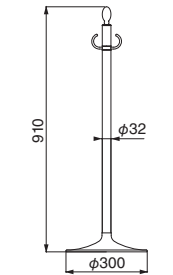

重量：4.3kg

仕上	1001	入数
金	47,600	3本
クローム/鏡面	31,800	3本
クローム/ヘアライン	31,800	3本

ポール：真チユウ+ステンレス ベース：金(ヘアライン)

FPP-1003

※ロープは別売

重量：4.1kg

仕上	1003	入数
金	47,600	3本

ポール：真チユウ+ステンレス ベース：金(ヘアライン)