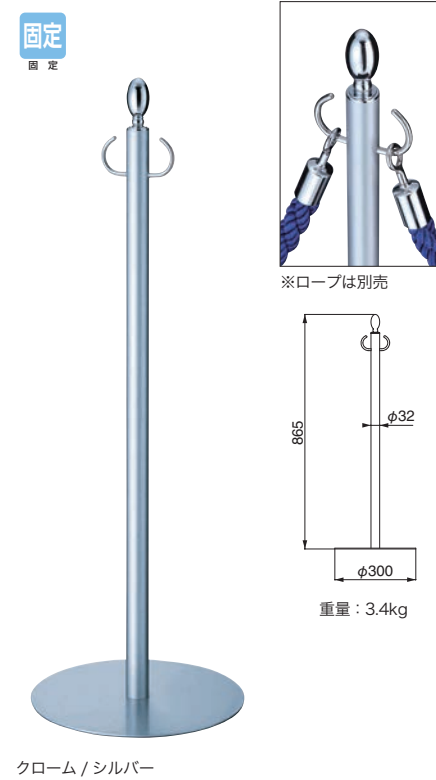

仕上	0161	0261	入数
クローム/シルバー	17,900	17,900	3本

ポール：真チユウ+スチール      ベース：シルバー

FPP-0162/0262

仕上	0162	0262	入数
クローム/シルバー	16,700	16,700	3本

ポール：真チユウ+スチール      ベース：シルバー

FPP-0170

仕上	0170	入数
クローム/シルバー	16,000	3本

ポール：真チユウ+スチール      ベース：シルバー