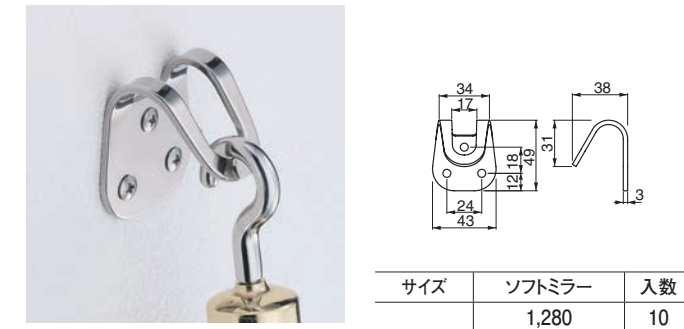

**ST-266 ステン 角形フックL形** (ステンレス/A4×25)

**ST-267 ステン 丸座フックU形** (ステンレス/A4×25)

**ST-268 ステン 丸座フックL形** (ステンレス/A4×25)

**ST-269 ステン 角座フックU形** (ステンレス/A4×25)

**ST-262 ステン ペアフック** (ステンレス/A4×25)

**ST-263 ステン ペアフックW型** (ステンレス/A4×25)