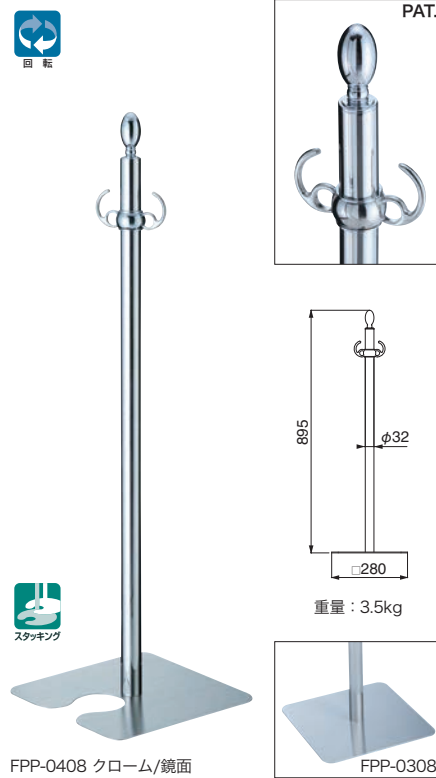

ポール：真チユウ+ステンレス  
ベース：ヘアーライン

FPP-0304/0404

仕上	0304	0404	入数
クローム/ヘアーライン	27,600	27,600	3本
ポール: 真チユウステンレス		ベース: ヘアーライン	

FPP-0308/0408

仕上	0308	0408	入数
クローム/鏡面	26,800	26,800	3本
ポール: 真チユウステンレス		ベース: ヘアーライン	

FPP-0530