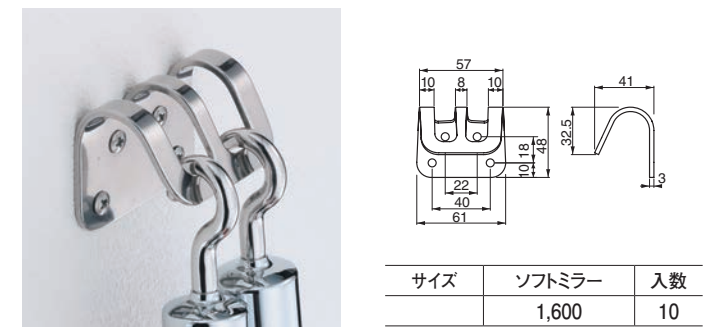

**ST-266 ステン 角形フックL形** (ステンレス/A4×25)

**ST-267 ステン 丸座フックU形** (ステンレス/A4×25)

**ST-268 ステン 丸座フックL形** (ステンレス/A4×25)

**ST-269 ステン 角座フックU形** (ステンレス/A4×25)

**ST-262 ステン ペアフック** (ステンレス/A4×25)

**ST-263 ステン ペアフックW型** (ステンレス/A4×25)