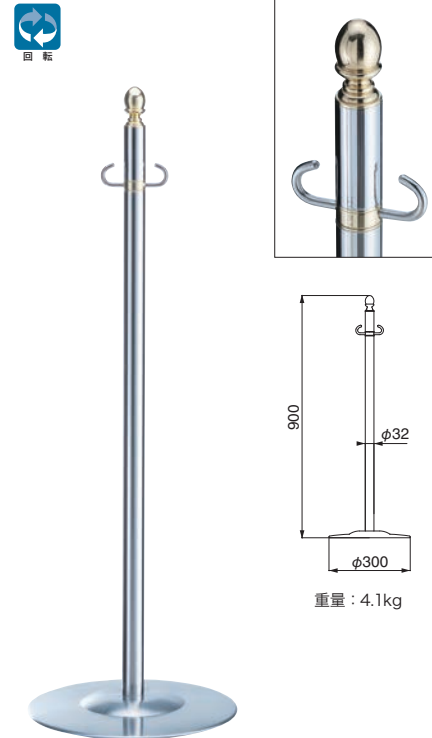

FPP-1306

金 / 鏡面

仕上	1306	入数
金/鏡面	30,800	3本

ポール：真チユウ+ステンレス   ベース：ヘアーライン