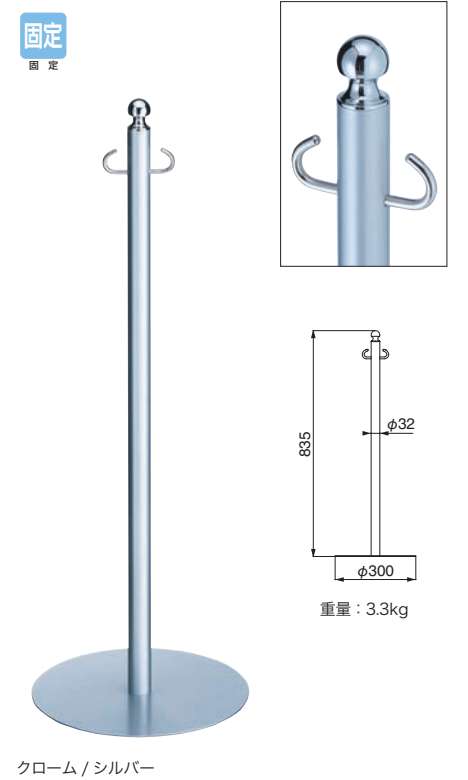

FPP-0172

仕上	0172	入数
クローム/シルバー	14,800	3本

ポール：真チユウ+スチール   ベース：シルバー