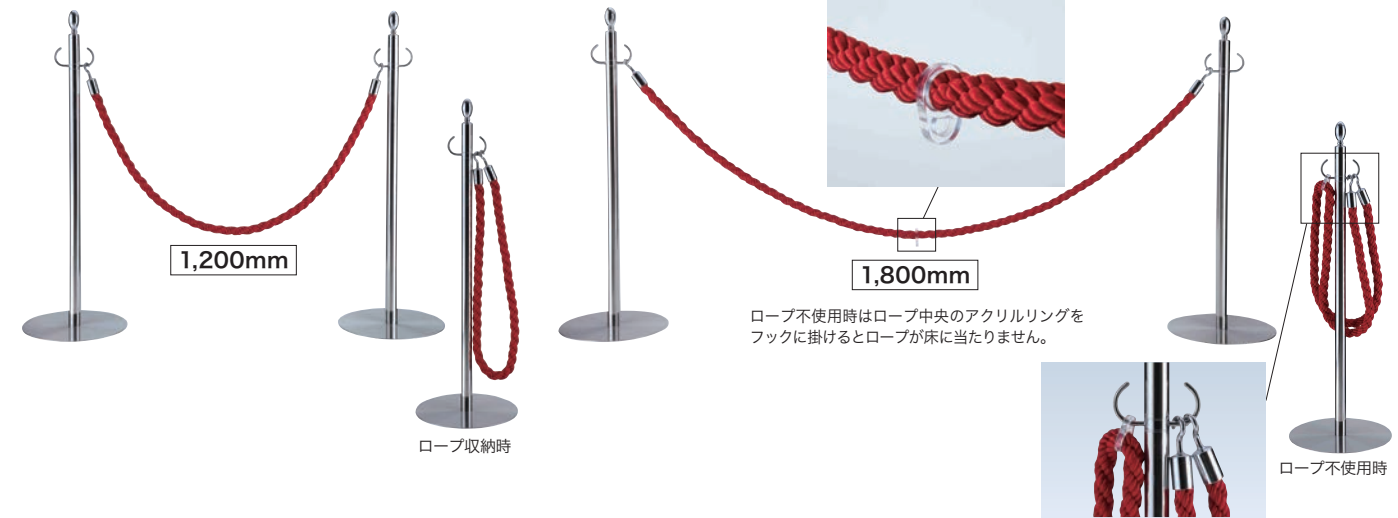

φ25×1,200mm
φ25×1,800mm
リングタイプ クローム

色	サイズ	1200	1800	入数
クローム・レッド		17,200	24,800	1
クローム・ゴールド		17,200	24,800	1
クローム・シルバー		17,200	24,800	1
クローム・ブルー		17,200	24,800	1

φ25×1,200mm
φ25×1,800mm
リングタイプ 金

色	サイズ	1200	1800	入数
金・レッド		17,200	24,800	1
金・ゴールド		17,200	24,800	1
金・シルバー		17,200	24,800	1
金・ブルー		17,200	24,800	1