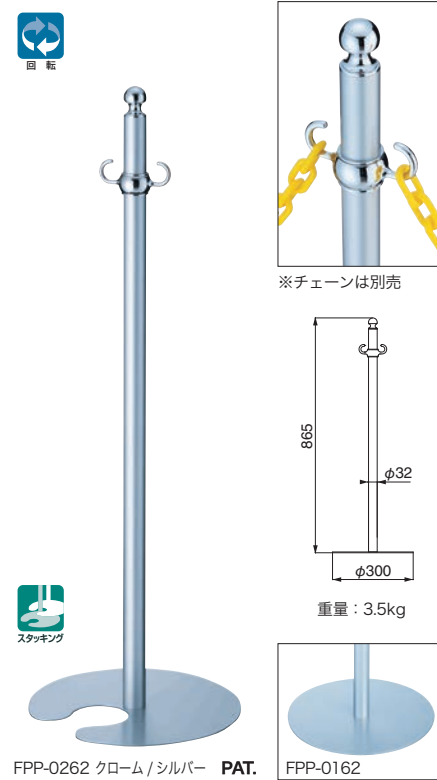

FPP-0162/0262

仕上	0162	0262	入数
クローム/シルバー	16,700	16,700	3本

ポール：真チユウ+スチール   ベース：シルバー