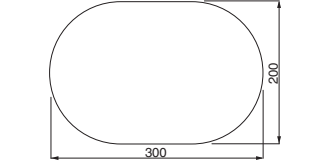

NP-102A-1 NP-102A-0 (無地)
価格/1枚 5,600円 1枚 4,000円 (無地) 入数/1枚

NP-103A (5t/アクリル)

価格/5,100円 入数/1枚

NP-104A (5t/アクリル)