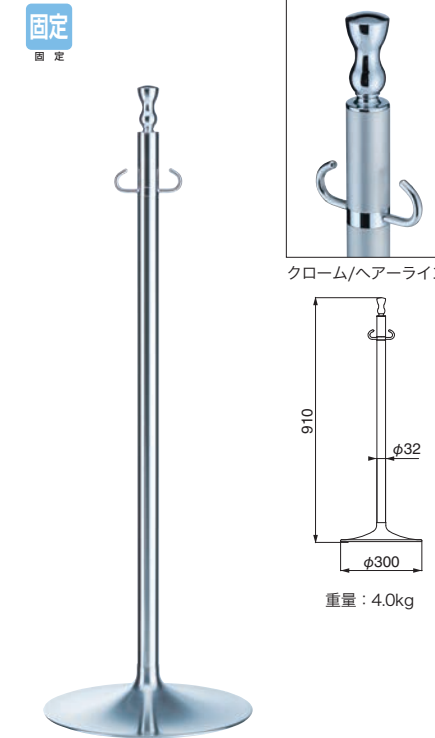

FPP-0150

クローム / ヘアーライン

仕上	0150	入数
クローム/ヘアーライン	26,700	3本

ポール：真チユウ+ステンレス      ベース：ヘアーライン

FPP-1051

クローム / 鏡面

仕上	1051	入数
クローム/鏡面	30,800	3本
クローム/ヘアーライン	30,800	3本

ポール：真チユウ+ステンレス      ベース：ヘアーライン