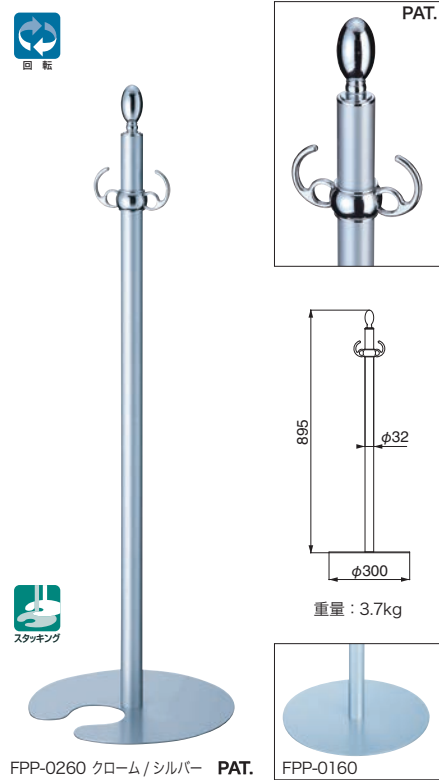

FPP-1355

クローム / 鏡面

仕上	1355	入数
クローム/鏡面	29,900	3本

ポール：真チユウ+ステンレス      ベース：ヘアーライン

FPP-0160/0260

仕上	0160	0260	入数
クローム/シルバー	17,900	17,900	3本

ポール：真チユウ+スチール      ベース：シルバー

FPP-0161/0261