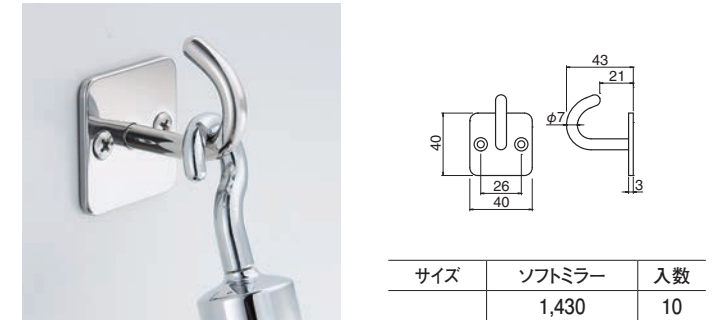

**ST-266 ステン 角形フックL形** (ステンレス/A4×25)

**ST-267 ステン 丸座フックU形** (ステンレス/A4×25)

**ST-268 ステン 丸座フックL形** (ステンレス/A4×25)

**ST-269 ステン 角座フックU形** (ステンレス/A4×25)

**ST-262 ステン ペアフック** (ステンレス/A4×25)

**ST-263 ステン ペアフックW型** (ステンレス/A4×25)