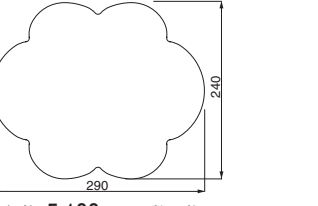

価格/5,100円 入数/1枚

オリジナルサイン制作

JPEG、EPSなどお手持ちの画像データをご提供いただければ、小ロット・短期期で
弊社オリジナルを制作いたします。フルカラープリントも対応可能です。
※プリント代(片面) 2,500円～