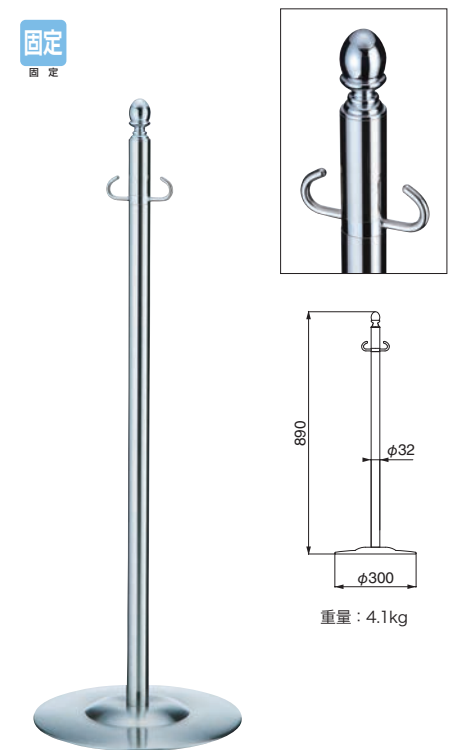

FPP-1355

クローム / 鏡面

仕上	1355	入数
クローム/鏡面	29,900	3本

ポール：真チユウ+ステンレス   ベース：ヘアーライン