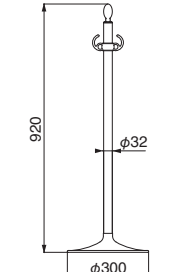

重量：3.9kg

仕上	1013	入数
白木ウッド/鏡面	31,500	3本

ポール：積層+ステンレス ベース：ヘアライン

FPP-1114

金/ライトオーク

金/ダークオーク

重量：3.5kg

仕上	1114	入数
金/ミディアムオーク		
金/ライトオーク	30,800	3本
金/ミディアムオーク	30,800	3本
金/ダークオーク	30,800	3本

ポール：真チユウ+集成材+ステンレス ベース：ヘアライン

FPP-1008

※ロープは別売

重量：4.3kg

仕上	1008	入数
クローム/鏡面		
クローム/鏡面	31,000	3本

ポール：真チユウ+ステンレス ベース：ヘアライン

FPP-1115

クローム/アイボリ