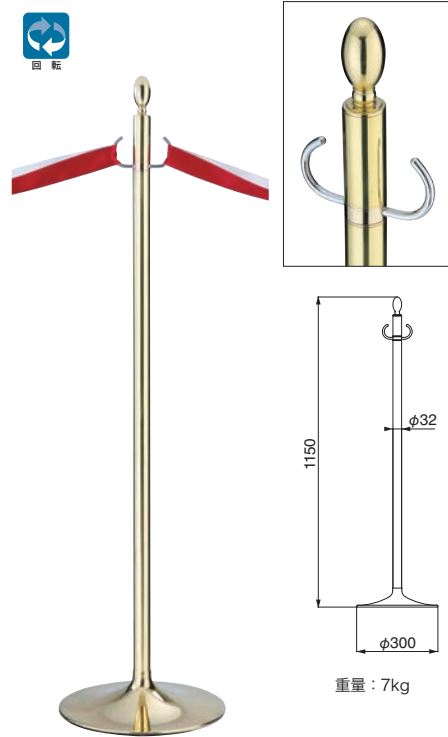

仕上	0173	入数
クローム/シルバー	15,500	3本

ポール：真チユウ+スチール      ベース：シルバー

FPP-0174

仕上	0174	入数
クローム/シルバー	16,000	3本

ポール：真チユウ+スチール      ベース：シルバー

FPP-0175

仕上	0175	入数
クローム/シルバー	16,300	3本

ポール：真チユウ+スチール      ベース：シルバー

FPP-2080 テープカットポール

仕上	2080	入数
金	63,000	1本

ポール：真チユウ  
ベース：金(鏡面)

FPP-2081 テープカットポール

仕上	2081	入数
金/鏡面	56,600	1本

ポール：真チユウ+ステンレス  
ベース：金(鏡面)

FPP-1090 サインポール

仕上	1090	入数
クローム/鏡面	25,900	3本