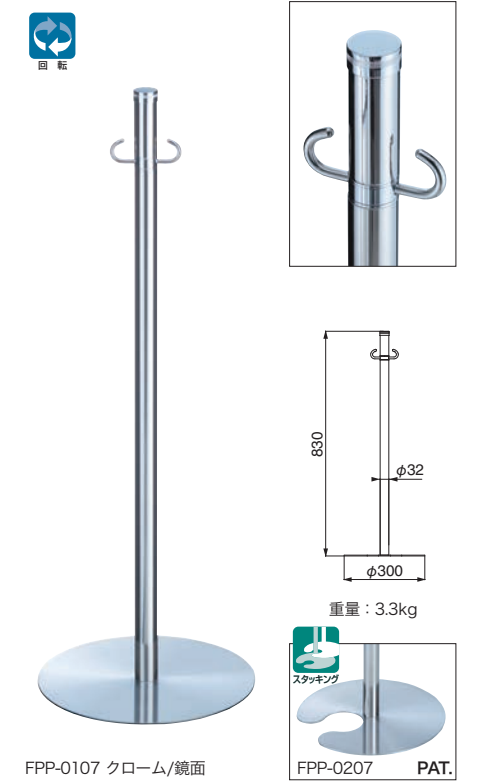

ポール：真チユウ+ステンレス  
ベース：ヘアーライン

FPP-0103/0203

仕上	0103	0203	入数
クローム/鏡面	27,600	27,600	3本

ポール：真チユウ+ステンレス  
ベース：ヘアーライン

FPP-0105/0205

仕上	0105	0205	入数
クローム/鏡面	26,400	26,400	3本
クローム/ヘアーライン	26,400	26,400	3本

ポール：真チユウ+ステンレス  
ベース：ヘアーライン

FPP-0106/0206

仕上	0106	0206	入数
クローム/ヘアーライン	27,100	27,100	3本

ポール：真チユウ+ステンレス  
ベース：ヘアーライン

FPP-0107/0207

仕上	0107	0207	入数
クローム/鏡面	25,800	25,800	3本

ポール：真チユウ+ステンレス  
ベース：ヘアーライン

FPP-0104/0204

仕上	0104	0204	入数
クローム/ヘアーライン	27,600	27,600	3本