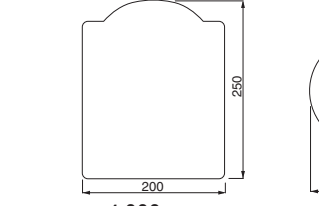

NP-102A 230mm丸×5t (アクリル)

NP-102A-1 NP-102A-0 (無地)
価格/1枚 5,600円 1枚 4,000円 (無地) 入数/1枚

NP-103A (5t/アクリル)

価格/5,100円 入数/1枚
-----------------

NP-104A (5t/アクリル)

価格/4,000円 入数/1枚
-----------------

NP-105A (5t/アクリル)

価格/4,000円 入数/1枚
-----------------