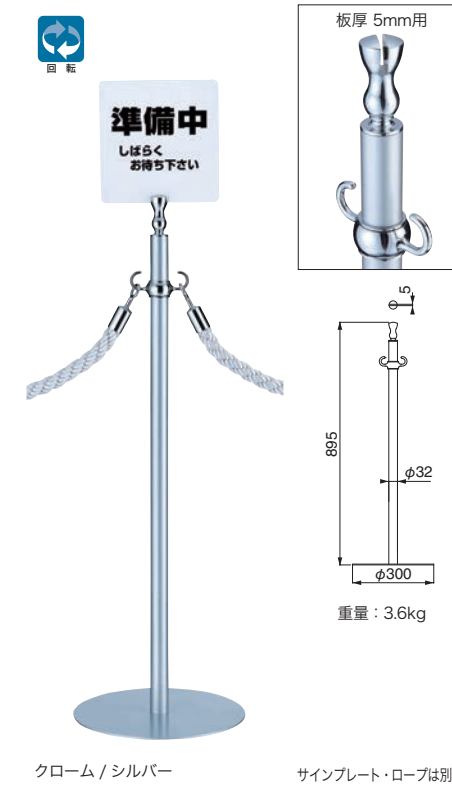

ポール：真チユウ+ステンレス  
ベース：ヘアライン

FPP-1092 サインポール

仕上	1092	入数
クローム/鏡面	31,800	3本

ポール：真チユウ+ステンレス  
ベース：ヘアライン

FPP-0185/0285 フラワーポール

仕上	0185	0285	入数
クローム/鏡面	26,200	26,200	3本

ポール：真チユウ+ステンレス  
ベース：ヘアライン

FPF-1 フラワーポット (ステンレス)

仕上/ヘアライン  
価格/4,000円  
入数/1

花は付属しません。

FPP-0190 サインポール

仕上	0190	入数
クローム/ヘアライン	21,700	3本

ポール：真チユウ+ステンレス  
ベース：ヘアライン

FPP-0191 サインポール

仕上	0191	入数
クローム/シルバー	17,900	3本

ポール：真チユウ+スチール  
ベース：シルバー