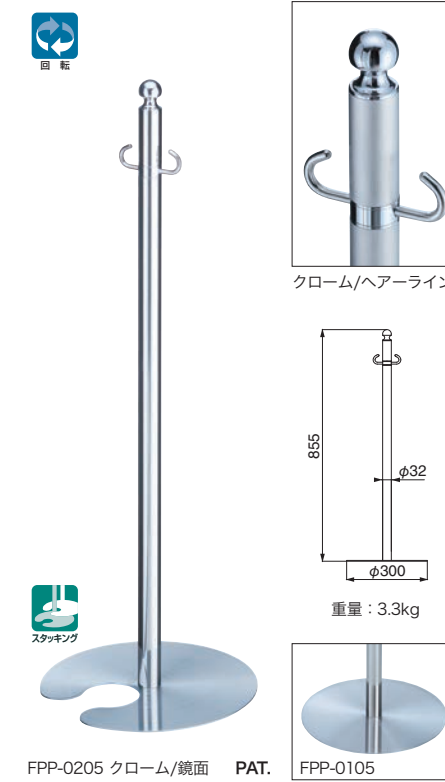

## 製品コードの見方 FPP 0102

シリーズ名 フロアパーティションポール  
ポール品番 P02  
ベース品番 B01

FPP-0101/0201

仕上	0101	0201	入数
クローム/鏡面	27,600	27,600	3本
クローム/ヘアーライン	27,600	27,600	3本

ポール：真チユウ+ステンレス  
ベース：ヘアーライン

FPP-0102/0202

仕上	0102	0202	入数
クローム/鏡面	27,600	27,600	3本

ポール：真チユウ+ステンレス  
ベース：ヘアーライン

FPP-0103/0203

仕上	0103	0203	入数
クローム/鏡面	27,600	27,600	3本

ポール：真チユウ+ステンレス  
ベース：ヘアーライン

FPP-0105/0205

仕上	0105	0205	入数
クローム/鏡面	26,400	26,400	3本
クローム/ヘアーライン	26,400	26,400	3本

ポール：真チユウ+ステンレス  
ベース：ヘアーライン

FPP-0106/0206

仕上	0106	0206	入数
クローム/ヘアーライン	27,100	27,100	3本

ポール：真チユウ+ステンレス  
ベース：ヘアーライン

FPP-0107/0207

仕上	0107	0207	入数
クローム/鏡面	25,800	25,800	3本

ポール：真チユウ+ステンレス  
ベース：ヘアーライン

FPP-0104/0204

仕上	0104	0204	入数
クローム/ヘアーライン	27,600	27,600	3本