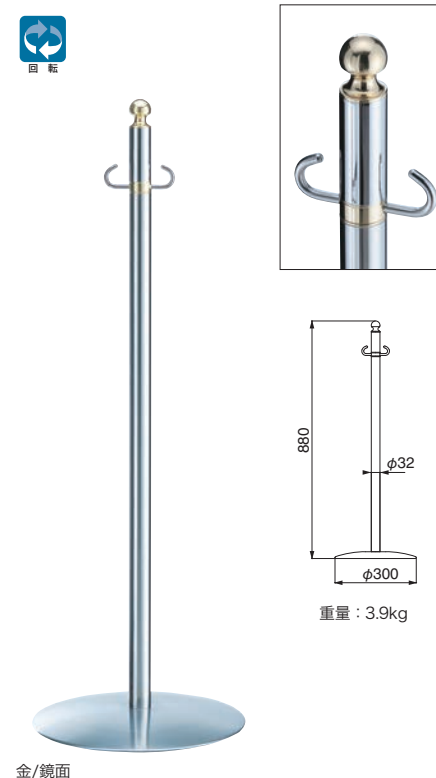

FPP-1205

仕上	1205	入数
金/鏡面	29,700	3本
ポール: 真チユウステンレス		ベース: ヘアーライン