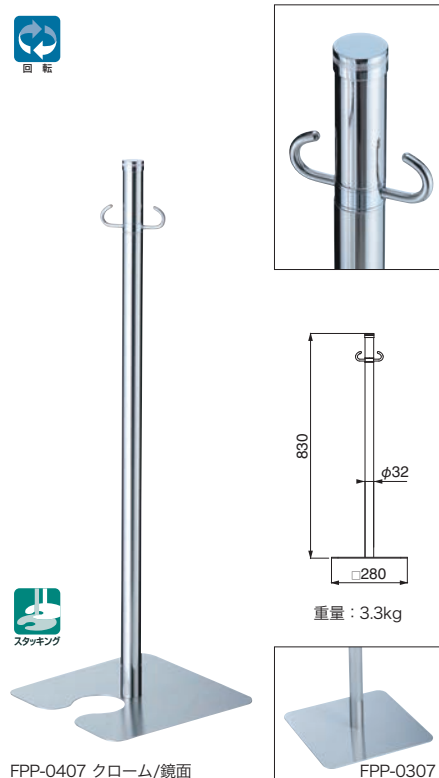

FPP-0307/0407

仕上	0307	0407	入数
クローム/鏡面	25,800	25,800	3本
ポール: 真チユウステンレス		ベース: ヘアーライン