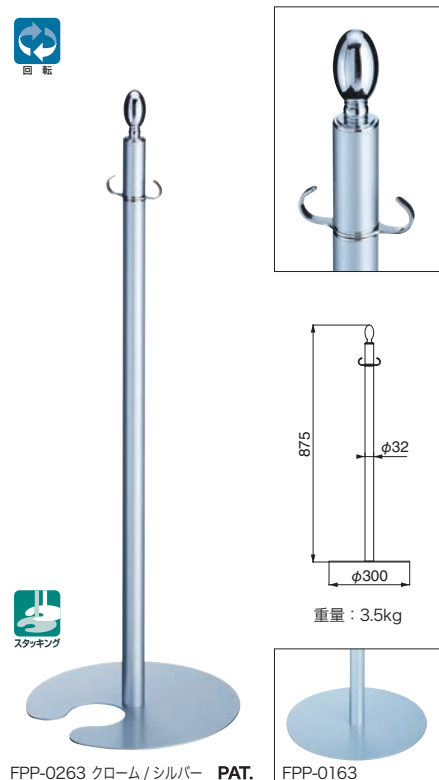

FPP-0171

仕上	0171	入数
クローム/シルバー	16,000	3本

ポール：真チユウ+スチール      ベース：シルバー

FPP-0172

仕上	0172	入数
クローム/シルバー	14,800	3本

ポール：真チユウ+スチール      ベース：シルバー

FPP-0163/0263

仕上	0163	0263	入数
クローム/シルバー	17,800	17,800	3本

ポール：真チユウ+スチール      ベース：シルバー

FPP-0164/0264

仕上	0164	0264	入数
クローム/シルバー	17,400	17,400	3本

ポール：真チユウ+スチール      ベース：シルバー

FPP-0365/0465

仕上	0365	0465	入数
クローム/シルバー	16,700	16,700	3本

ポール：真チユウ+スチール      ベース：シルバー

FPP-0173