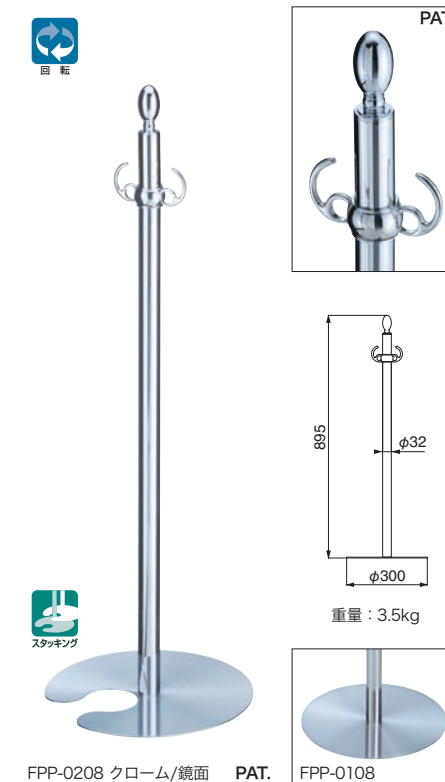

ポール：真チユウ+ステンレス  
ベース：ヘアーライン

FPP-0118/0218

仕上	0118	0218	入数
クローム/鏡面	25,600	25,600	3本

ポール：真チユウ+ステンレス  
ベース：ヘアーライン

FPP-0119/0219

仕上	0119	0219	入数
クローム/鏡面	25,200	25,200	3本

ポール：真チユウ+ステンレス  
ベース：ヘアーライン

FPP-0108/0208