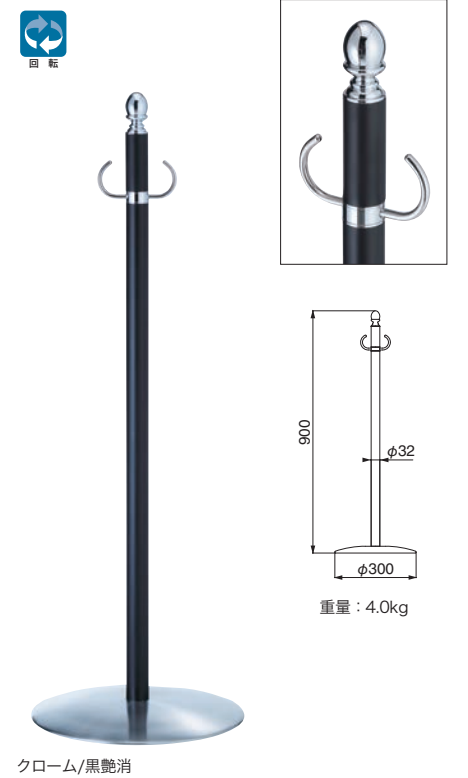

FPP-1212

仕上	1212	入数
クローム/黒艶消	27,000	3本
ポール: 真チユウステンレス		ベース: ヘアーライン