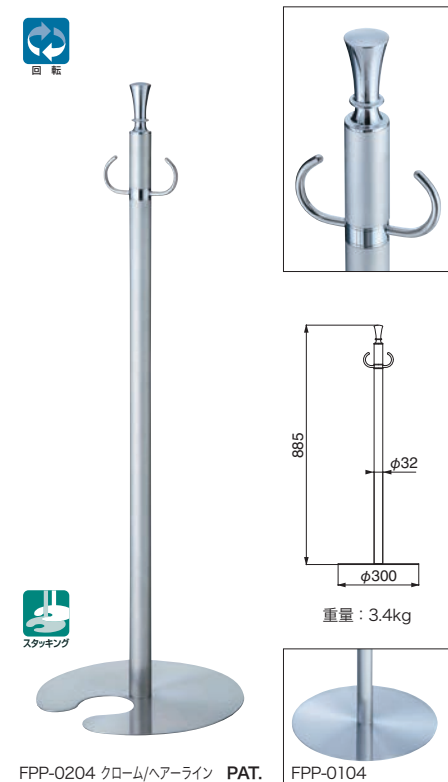

ポール：真チユウ+ステンレス  
ベース：ヘアーライン

FPP-0103/0203

仕上	0103	0203	入数
クローム/鏡面	27,600	27,600	3本

ポール：真チユウ+ステンレス  
ベース：ヘアーライン

FPP-0105/0205

仕上	0105	0205	入数
クローム/鏡面	26,400	26,400	3本
クローム/ヘアーライン	26,400	26,400	3本

ポール：真チユウ+ステンレス  
ベース：ヘアーライン

FPP-0106/0206

仕上	0106	0206	入数
クローム/ヘアーライン	27,100	27,100	3本

ポール：真チユウ+ステンレス  
ベース：ヘアーライン

FPP-0107/0207

仕上	0107	0207	入数
クローム/鏡面	25,800	25,800	3本

ポール：真チユウ+ステンレス  
ベース：ヘアーライン

FPP-0104/0204

仕上	0104	0204	入数
クローム/ヘアーライン	27,600	27,600	3本

ポール：真チユウ+ステンレス  
ベース：ヘアーライン

FPP-0118/0218

仕上	0118	0218	入数
クローム/鏡面	25,600	25,600	3本

ポール：真チユウ+ステンレス  
ベース：ヘアーライン

FPP-0119/0219

仕上	0119	0219	入数
クローム/鏡面	25,200	25,200	3本

ポール：真チユウ+ステンレス  
ベース：ヘアーライン

FPP-0108/0208