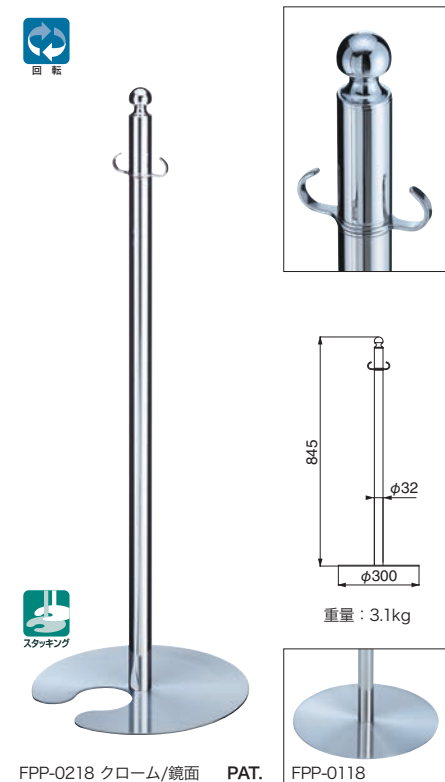

ポール：真チユウ+ステンレス  
ベース：ヘアーライン

FPP-0103/0203

仕上	0103	0203	入数
クローム/鏡面	27,600	27,600	3本

ポール：真チユウ+ステンレス  
ベース：ヘアーライン

FPP-0105/0205

仕上	0105	0205	入数
クローム/鏡面	26,400	26,400	3本
クローム/ヘアーライン	26,400	26,400	3本

ポール：真チユウ+ステンレス  
ベース：ヘアーライン

FPP-0106/0206

仕上	0106	0206	入数
クローム/ヘアーライン	27,100	27,100	3本

ポール：真チユウ+ステンレス  
ベース：ヘアーライン

FPP-0107/0207

仕上	0107	0207	入数
クローム/鏡面	25,800	25,800	3本

ポール：真チユウ+ステンレス  
ベース：ヘアーライン

FPP-0104/0204

仕上	0104	0204	入数
クローム/ヘアーライン	27,600	27,600	3本

ポール：真チユウ+ステンレス  
ベース：ヘアーライン

FPP-0118/0218

仕上	0118	0218	入数
クローム/鏡面	25,600	25,600	3本

ポール：真チユウ+ステンレス  
ベース：ヘアーライン

FPP-0119/0219

仕上	0119	0219	入数
クローム/鏡面	25,200	25,200	3本

ポール：真チユウ+ステンレス  
ベース：ヘアーライン

FPP-0108/0208