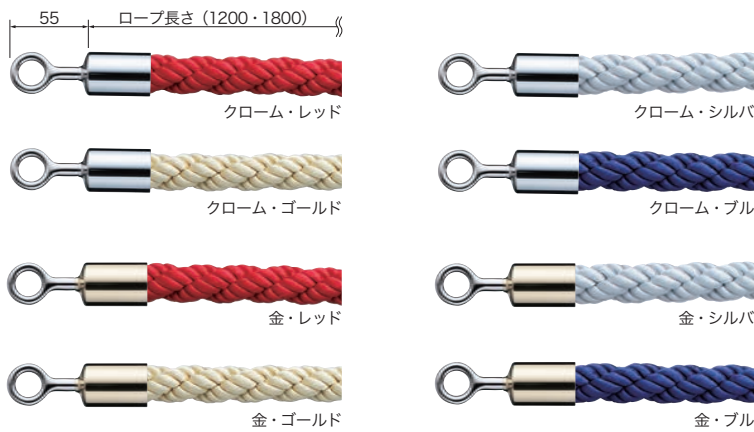

FPR-25R パーティションロープ (フック: 真チユウ+亜鉛合金/ロープ: レーヨン+ポリエステル)