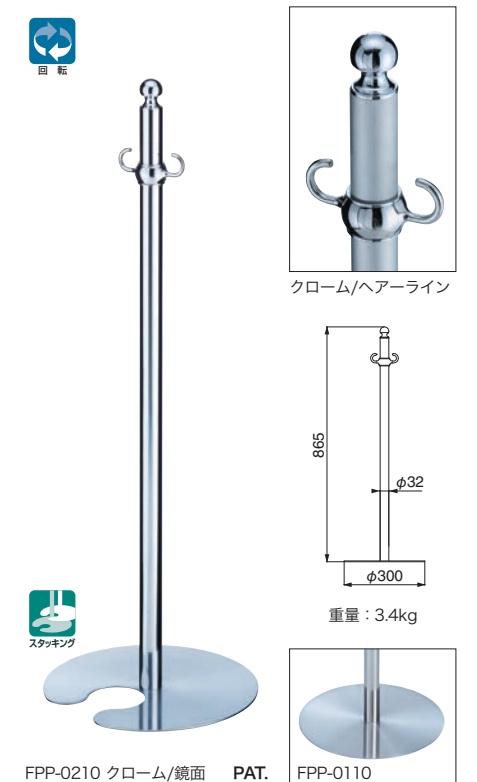

仕上	0108	0208	入数
クローム/鏡面	26,800	26,800	3本

ポール：真チユウ+ステンレス  
ベース：ヘアーライン

FPP-0109/0209

仕上	0109	0209	入数
クローム/ヘアーライン	26,800	26,800	3本

ポール：真チユウ+ステンレス  
ベース：ヘアーライン

FPP-0110/0210

仕上	0110	0210	入数
クローム/鏡面	25,600	25,600	3本
クローム/ヘアーライン	25,600	25,600	3本

ポール：真チユウ+ステンレス  
ベース：ヘアーライン

FPP-0304/0404

仕上	0304	0404	入数
クローム/ヘアーライン	27,600	27,600	3本
ポール: 真チユウステンレス		ベース: ヘアーライン	

FPP-0308/0408

仕上	0308	0408	入数
クローム/鏡面	26,800	26,800	3本
ポール: 真チユウステンレス		ベース: ヘアーライン	

FPP-0530