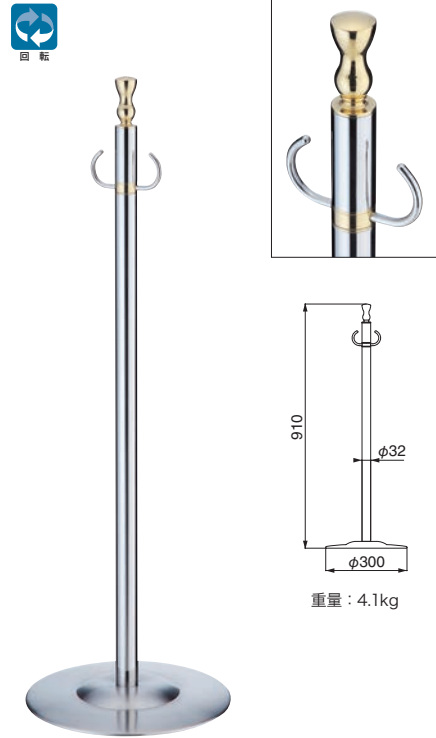

ポール：真チユウ+ステンレス ベース：ヘアライン

FPP-1016

※ロープは別売

クローム/鏡面

重量：3.8kg

仕上	1016	入数
クローム/鏡面	29,100	3本

ポール：真チユウ+ステンレス ベース：ヘアライン

FPP-1010

※ロープは別売

重量：4.3kg

仕上	1010	入数
クローム/鏡面	29,800	3本

ポール：真チユウ+ステンレス ベース：ヘアライン

FPP-1302

金 / 鏡面

仕上	1302	入数
金/鏡面	31,300	3本

ポール：真チユウ+ステンレス      ベース：ヘアーライン