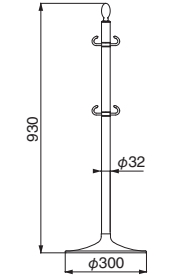

重量：4.3kg

仕上	1011	入数
金/鏡面	40,700	3本

ポール：真チユウ+ステンレス ベース：ヘアライン