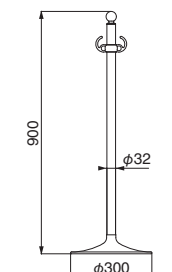

ポール：真チユウ+集成材+ステンレス ベース：ヘアライン

FPP-1008

※ロープは別売

重量：4.3kg

仕上	1008	入数
クローム/鏡面		
クローム/鏡面	31,000	3本

ポール：真チユウ+ステンレス ベース：ヘアライン

FPP-1115

クローム/アイボリ

クローム/ブラウン

重量：3.8kg

仕上	1115	入数
クローム/ワインレッド		
クローム/ワインレッド	34,000	3本
クローム/アイボリ	34,000	3本
クローム/ブラウン	34,000	3本

ポール：真チユウ+クッションパイプ+ステンレス ベース：ヘアライン

FPP-1009

クローム/ヘアライン

重量：4.3kg

仕上	1009	入数
クローム/ヘアライン	31,000	3本

ポール：真チユウ+ステンレス ベース：ヘアライン

FPP-1016

※ロープは別売

クローム/鏡面

重量：3.8kg

仕上	1016	入数
クローム/鏡面	29,100	3本

ポール：真チユウ+ステンレス ベース：ヘアライン

FPP-1010