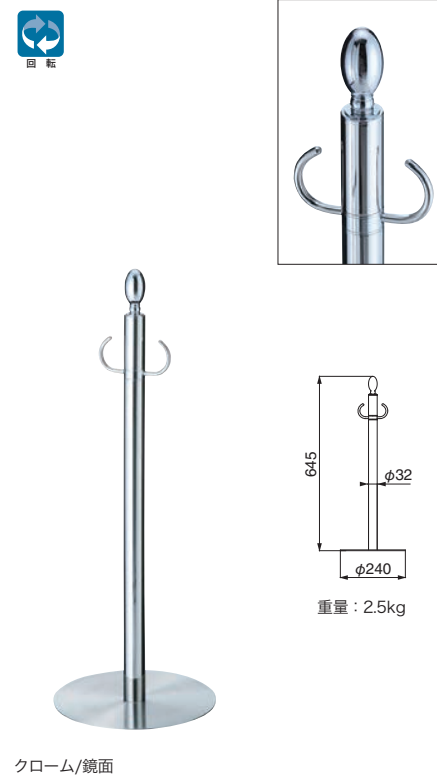

ポール：真チユウ+ステンレス  
ベース：ヘアーライン

FPP-0304/0404

仕上	0304	0404	入数
クローム/ヘアーライン	27,600	27,600	3本
ポール: 真チユウステンレス		ベース: ヘアーライン	

FPP-0308/0408

仕上	0308	0408	入数
クローム/鏡面	26,800	26,800	3本
ポール: 真チユウステンレス		ベース: ヘアーライン	

FPP-0530