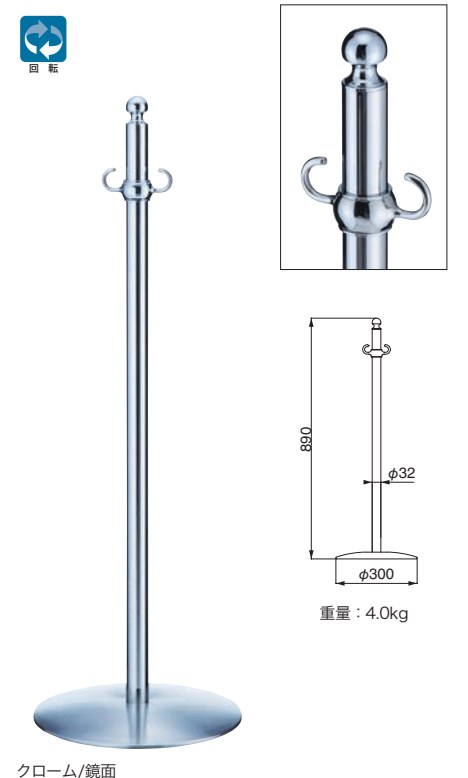

FPP-0631

仕上	0631	入数
クローム/鏡面	22,300	3本
ポール: 真チユウステンレス		ベース: ヘアーライン

FPP-1205

仕上	1205	入数
金/鏡面	29,700	3本
ポール: 真チユウステンレス		ベース: ヘアーライン

FPP-1208

仕上	1208	入数
クローム/鏡面	30,100	3本
ポール: 真チユウステンレス		ベース: ヘアーライン

FPP-1210

仕上	1210	入数
クローム/鏡面	28,900	3本
ポール: 真チユウステンレス		ベース: ヘアーライン

FPP-1017

※クリスタルは、スワロフスキー・クリスタル・コンポーネントを使用しております。

※ロープは別売

仕上	1017	入数
金	62,800	1本

ポール：真チユウ+クリスタル+ステンレス ベース：金(ヘアライン)

FPP-1001

クローム/鏡面

クローム/ヘアライン

重量：4.3kg

仕上	1001	入数
金	47,600	3本
クローム/鏡面	31,800	3本
クローム/ヘアライン	31,800	3本

ポール：真チユウ+ステンレス ベース：金(ヘアライン)

FPP-1003

※ロープは別売

重量：4.1kg

仕上	1003	入数
金	47,600	3本

ポール：真チユウ+ステンレス ベース：金(ヘアライン)