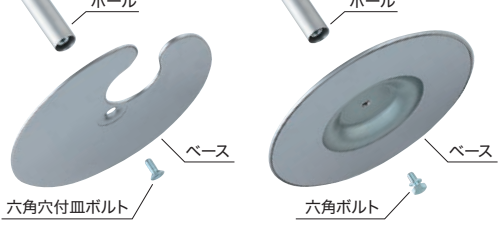

6 ベースバリエーション
ステンレス:ヘアライン仕上・金(ヘアライン)仕上
真チユウ:金(鏡面)仕上 スチール:シルバー塗装仕上

スタッキングタイプ

B01	B02	B03	B04
ステンレスヘアライン仕上	シルバー塗装仕上	シルバー塗装仕上	ステンレスヘアライン仕上

スタッキングマーク
重ねる事により、省スペースで収納可能です。

スタッキングタイプ
フックを回転させてスッキリ収納

スタッキングタイプ
PAT. スタッキング収納

組立式 ボルト1本で簡単組立