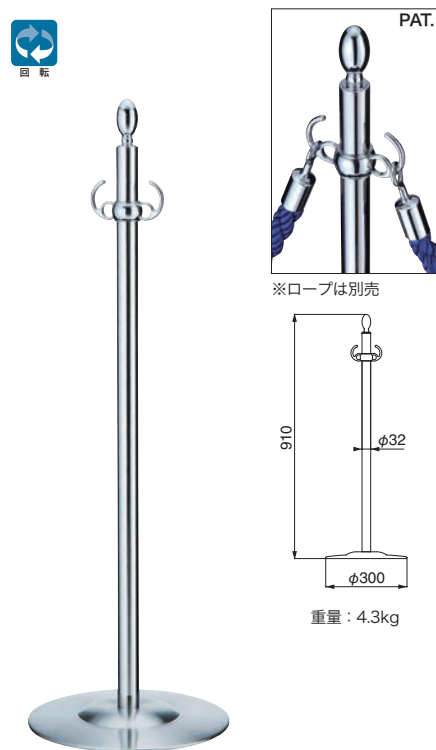

FPP-1152

クローム / ライトオーク

仕上	1152	入数
クローム/ライトオーク	25,400	3本
クローム/ミディアムオーク	25,400	3本
クローム/ダークオーク	25,400	3本

ポール：真チユウ+集成材      ベース：ヘアーライン

FPP-1308

クローム / 鏡面

仕上	1308	入数
クローム/鏡面	30,500	3本

ポール：真チユウ+ステンレス      ベース：ヘアーライン