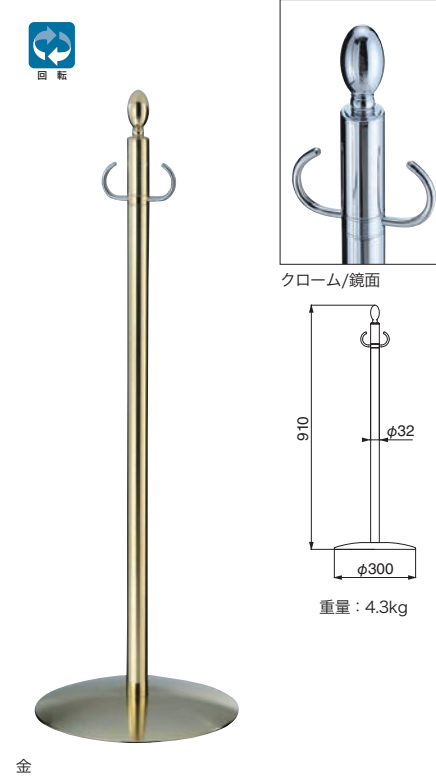

仕上	0108	0208	入数
クローム/鏡面	26,800	26,800	3本

ポール：真チユウ+ステンレス  
ベース：ヘアーライン

FPP-0109/0209

仕上	0109	0209	入数
クローム/ヘアーライン	26,800	26,800	3本

ポール：真チユウ+ステンレス  
ベース：ヘアーライン

FPP-0110/0210

仕上	0110	0210	入数
クローム/鏡面	25,600	25,600	3本
クローム/ヘアーライン	25,600	25,600	3本

ポール：真チユウ+ステンレス  
ベース：ヘアーライン

FPP-0304/0404

仕上	0304	0404	入数
クローム/ヘアーライン	27,600	27,600	3本
ポール: 真チユウステンレス		ベース: ヘアーライン	

FPP-0308/0408

仕上	0308	0408	入数
クローム/鏡面	26,800	26,800	3本
ポール: 真チユウステンレス		ベース: ヘアーライン	

FPP-0530

仕上	0530	入数
クローム/鏡面	24,900	3本
ポール: 真チユウステンレス		ベース: ヘアーライン

FPP-1201

仕上	1201	入数
金	46,700	3本
クローム/鏡面	30,900	3本
ポール: 真チユウステンレス		ベース: 金(ヘアーライン)ヘアーライン

FPP-1204

仕上	1204	入数
金/鏡面	30,900	3本
ポール: 真チユウステンレス		ベース: ヘアーライン