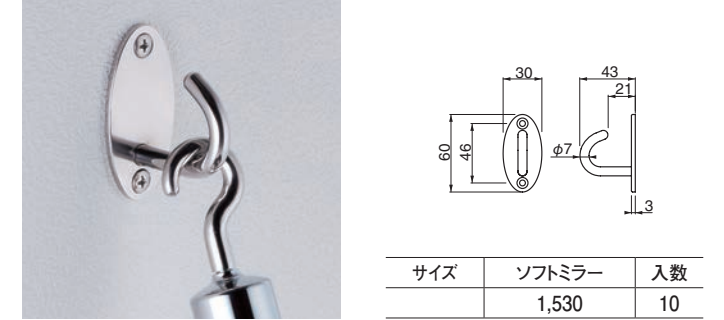

φ25×1,200mm  
φ25×1,800mm  
リングタイプ 金

色	サイズ	1200	1800	入数
金・レッド		17,200	24,800	1
金・ゴールド		17,200	24,800	1
金・シルバー		17,200	24,800	1
金・ブルー		17,200	24,800	1

パーティションフック

**ST-264 ステン ダエンフックR形** (ステンレス/A4×25)

**ST-265 ステン ダエンフックU形** (ステンレス/A4×25)