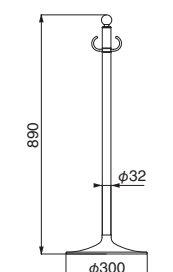

重量：4.3kg

仕上	1001	入数
金	47,600	3本
クローム/鏡面	31,800	3本
クローム/ヘアライン	31,800	3本

ポール：真チユウ+ステンレス ベース：金(ヘアライン)

FPP-1003

※ロープは別売

重量：4.1kg

仕上	1003	入数
金	47,600	3本

ポール：真チユウ+ステンレス ベース：金(ヘアライン)

FPP-1011

金/鏡面

金/ヘアライン

重量：4.3kg

仕上	1011	入数
金/鏡面	40,700	3本

ポール：真チユウ+ステンレス ベース：ヘアライン

FPP-1013

白木ウッド/鏡面