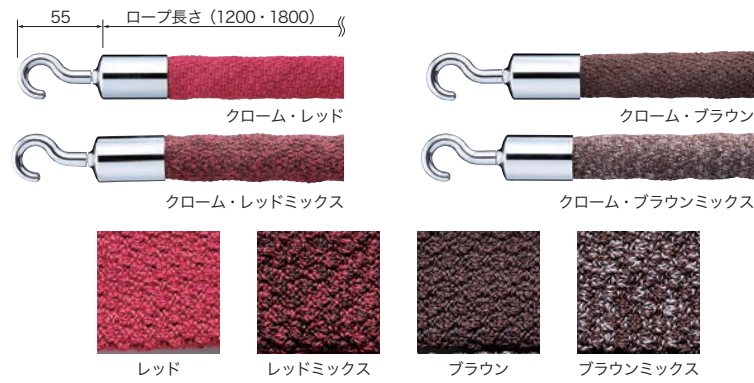

NP-106A (5t/アクリル)

価格/5,100円 入数/1枚
-----------------

オリジナルサイン制作

JPEG、EPSなどお手持ちの画像データをご提供いただければ、小ロット・短期期で  
弊社オリジナルを制作いたします。フルカラープリントも対応可能です。  
※プリント代(片面) 2,500円～

**FPR-25CN ニットロープ** (フック: 真チユウ+亜鉛合金/ロープ: ニット+ナイロン)