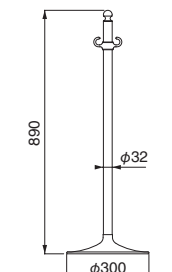

ポール：真チユウ+ステンレス ベース：ヘアライン

FPP-1016

※ロープは別売

クローム/鏡面

重量：3.8kg

仕上	1016	入数
クローム/鏡面	29,100	3本

ポール：真チユウ+ステンレス ベース：ヘアライン

FPP-1010

※ロープは別売

重量：4.3kg

仕上	1010	入数
クローム/鏡面	29,800	3本

ポール：真チユウ+ステンレス ベース：ヘアライン

FPP-1302

金 / 鏡面

仕上	1302	入数
金/鏡面	31,300	3本

ポール：真チユウ+ステンレス      ベース：ヘアーライン