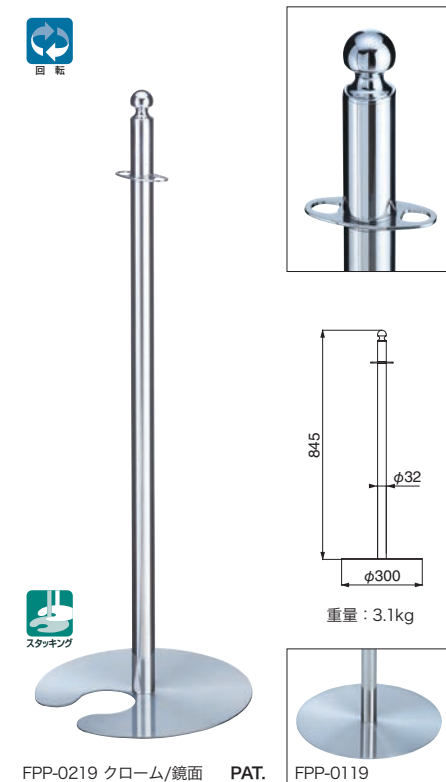

FPP-0106/0206

仕上	0106	0206	入数
クローム/ヘアーライン	27,100	27,100	3本

ポール：真チユウ+ステンレス  
ベース：ヘアーライン

FPP-0107/0207

仕上	0107	0207	入数
クローム/鏡面	25,800	25,800	3本

ポール：真チユウ+ステンレス  
ベース：ヘアーライン

FPP-0104/0204

仕上	0104	0204	入数
クローム/ヘアーライン	27,600	27,600	3本

ポール：真チユウ+ステンレス  
ベース：ヘアーライン

FPP-0118/0218

仕上	0118	0218	入数
クローム/鏡面	25,600	25,600	3本

ポール：真チユウ+ステンレス  
ベース：ヘアーライン

FPP-0119/0219

仕上	0119	0219	入数
クローム/鏡面	25,200	25,200	3本

ポール：真チユウ+ステンレス  
ベース：ヘアーライン

FPP-0108/0208

仕上	0108	0208	入数
クローム/鏡面	26,800	26,800	3本

ポール：真チユウ+ステンレス  
ベース：ヘアーライン

FPP-0109/0209

仕上	0109	0209	入数
クローム/ヘアーライン	26,800	26,800	3本

ポール：真チユウ+ステンレス  
ベース：ヘアーライン

FPP-0110/0210

仕上	0110	0210	入数
クローム/鏡面	25,600	25,600	3本
クローム/ヘアーライン	25,600	25,600	3本