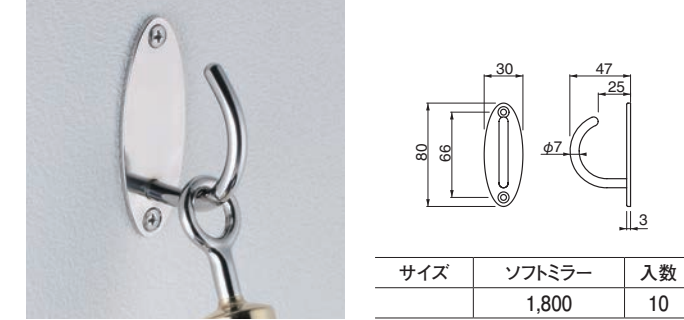

パーティションフック

ST-264 ステン ダエンフックR形 (ステンレス/A4×25)