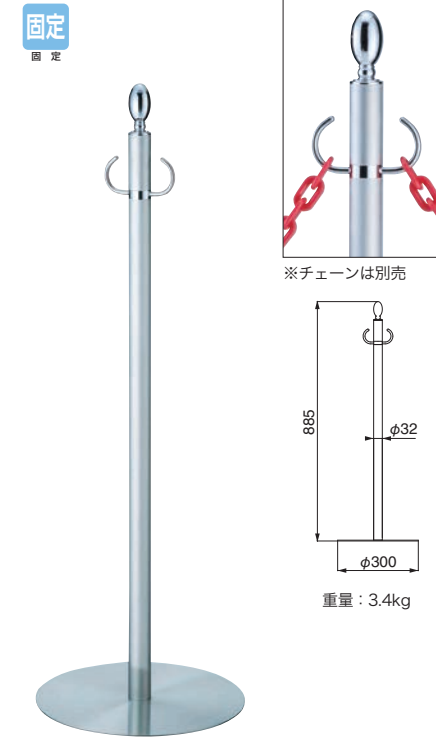

FPP-0150

クローム / ヘアーライン

仕上	0150	入数
クローム/ヘアーライン	26,700	3本

ポール：真チユウ+ステンレス   ベース：ヘアーライン