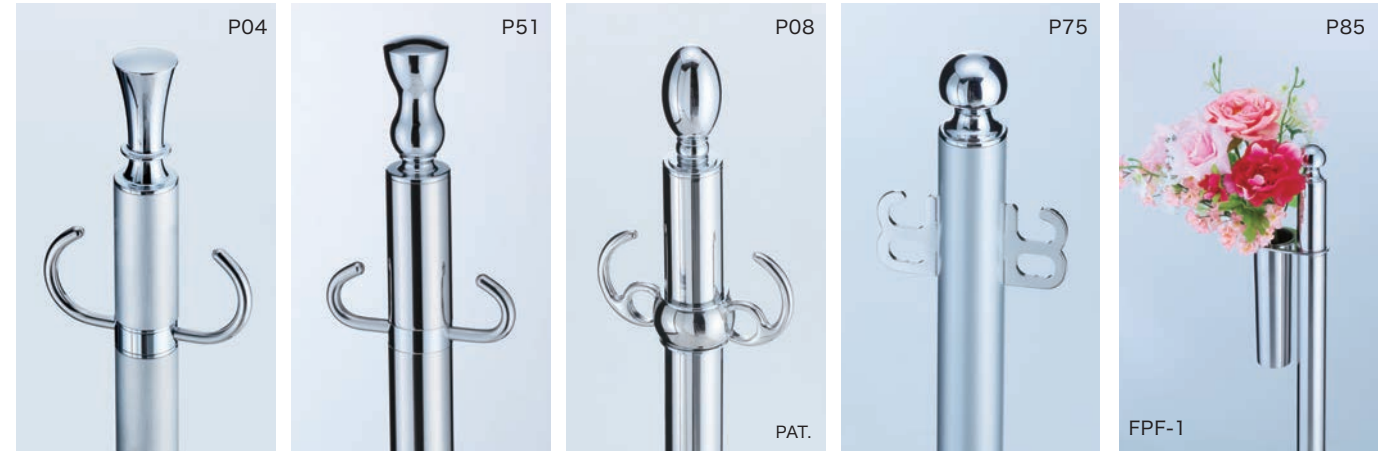

2 ベースの周囲の立ち上がり部分が薄く、つまずきにくい。
立ち上がり部分に厚みがあれば、足先がそこに当たってつまずく恐れがあります。シロクマは手すりメーカーならではのバリアフリーの視点を生かし、安全性の向上に細心の注意を払いました。

3 ベースの裏に保護シートを付けて、床面や座面の傷を防止。
ベースの裏に保護シートを付けているので、設置した時に床面を傷つける心配がありません。スタッキング可能な製品には保護シートを付けることで、重ねた時にベースの表面に傷が付くのを防ぎます。

4 ベースの表面がヘアラインまたは塗装仕上で、映り込みを防止。

ベースの表面の鏡面仕上げは避け、ヘアラインまたは塗装仕上げを行っているため、映り込みの心配がありません。(但し、テープカットポールは金(鏡面)仕上げ)
「ピカピカの表面では映り込みが気になって不安」という女性心理にも配慮しました。

5 義星やフック部分のデザイン・機能のバリエーションが豊富。
お使いになるシーンに合わせて、さりげないデザイン性・機能が光ります。