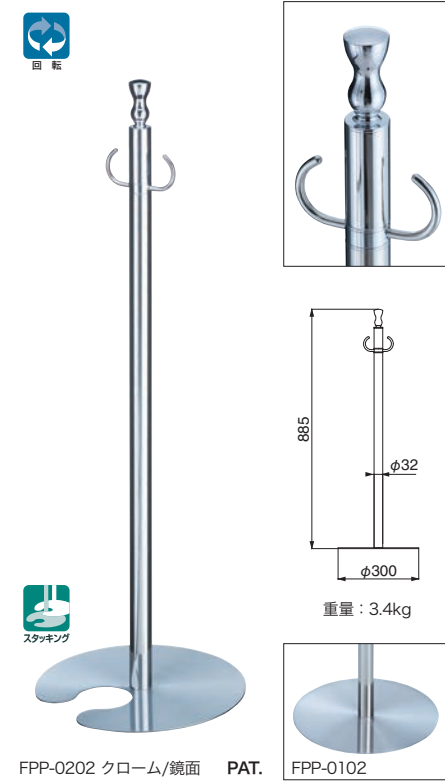

## 製品コードの見方 FPP 0102

シリーズ名 フロアパーティションポール  
ポール品番 P02  
ベース品番 B01

FPP-0101/0201

仕上	0101	0201	入数
クローム/鏡面	27,600	27,600	3本
クローム/ヘアーライン	27,600	27,600	3本

ポール：真チユウ+ステンレス  
ベース：ヘアーライン

FPP-0102/0202

仕上	0102	0202	入数
クローム/鏡面	27,600	27,600	3本

ポール：真チユウ+ステンレス  
ベース：ヘアーライン

FPP-0103/0203

仕上	0103	0203	入数
クローム/鏡面	27,600	27,600	3本

ポール：真チユウ+ステンレス  
ベース：ヘアーライン

FPP-0105/0205

仕上	0105	0205	入数
クローム/鏡面	26,400	26,400	3本
クローム/ヘアーライン	26,400	26,400	3本

ポール：真チユウ+ステンレス  
ベース：ヘアーライン