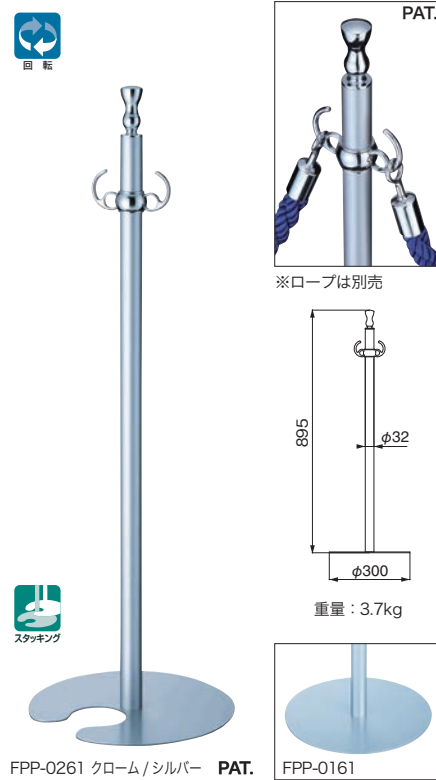

FPP-1355

クローム / 鏡面

仕上	1355	入数
クローム/鏡面	29,900	3本

ポール：真チユウ+ステンレス      ベース：ヘアーライン

FPP-0160/0260

仕上	0160	0260	入数
クローム/シルバー	17,900	17,900	3本

ポール：真チユウ+スチール      ベース：シルバー

FPP-0161/0261