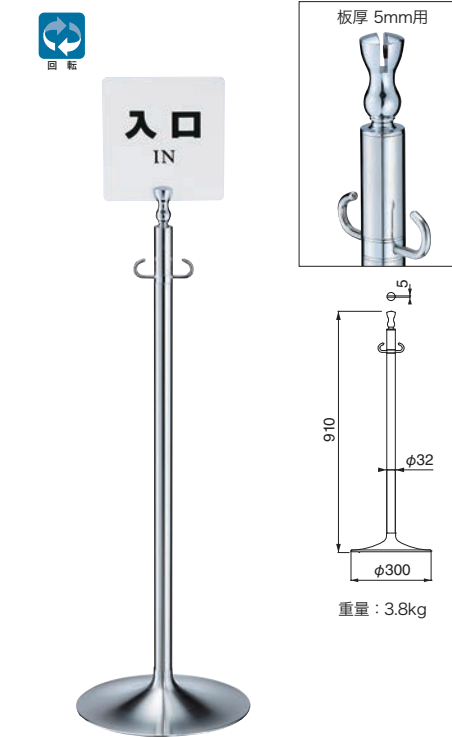

FPP-2080 テープカットポール

仕上	2080	入数
金	63,000	1本

ポール：真チユウ  
ベース：金(鏡面)

FPP-2081 テープカットポール

仕上	2081	入数
金/鏡面	56,600	1本

ポール：真チユウ+ステンレス  
ベース：金(鏡面)

FPP-1090 サインポール

仕上	1090	入数
クローム/鏡面	25,900	3本

ポール：真チユウ+ステンレス  
ベース：ヘアライン

FPP-1092 サインポール

仕上	1092	入数
クローム/鏡面	31,800	3本

ポール：真チユウ+ステンレス  
ベース：ヘアライン

FPP-0185/0285 フラワーポール

仕上	0185	0285	入数
クローム/鏡面	26,200	26,200	3本

ポール：真チユウ+ステンレス  
ベース：ヘアライン

FPF-1 フラワーポット (ステンレス)

仕上/ヘアライン  
価格/4,000円  
入数/1

花は付属しません。

FPP-0190 サインポール

仕上	0190	入数
クローム/ヘアライン	21,700	3本

ポール：真チユウ+ステンレス  
ベース：ヘアライン

FPP-0191 サインポール

仕上	0191	入数
クローム/シルバー	17,900	3本

ポール：真チユウ+スチール  
ベース：シルバー