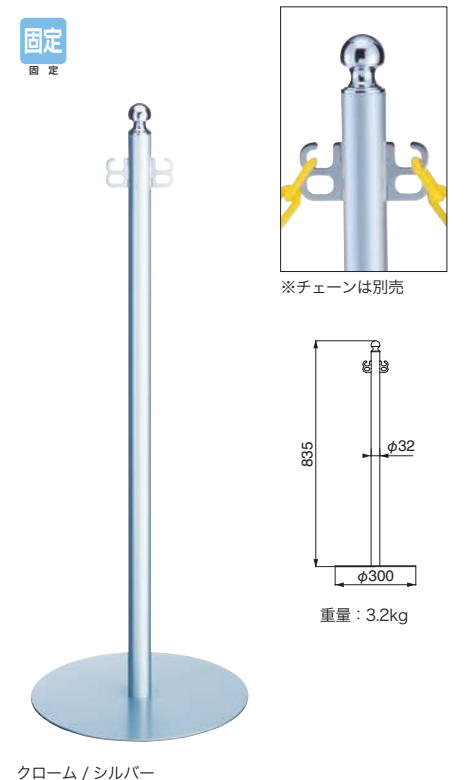

仕上	0173	入数
クローム/シルバー	15,500	3本

ポール：真チユウ+スチール      ベース：シルバー

FPP-0174

仕上	0174	入数
クローム/シルバー	16,000	3本

ポール：真チユウ+スチール      ベース：シルバー

FPP-0175

仕上	0175	入数
クローム/シルバー	16,300	3本

ポール：真チユウ+スチール      ベース：シルバー