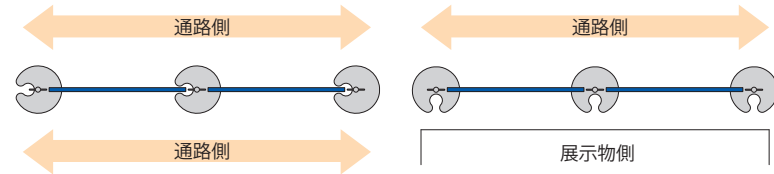

## シロクマ フロアパーティションポールの特長

**1 フック部が回転、使いやすさに一層のこだわり。**  
誘導方向を変えたい時も、フックを回転させるだけでOK。いちいち重いポールを持ち上げて動かす必要がありません。スタッキング時もフックが邪魔になりません。スタッキング可能な製品ではベースの切れ込み部が外に向いていると、つまずく恐れがあり危険です。切れ込み部を歩行面とは違う部分に向けた場合も、フックを回転させるだけで、パーティションロープをご希望の方向に向けられます。

**回転マーク**  
回転  
フックを回転させ任意の位置で止めることが出来ますので、フックの向きを気にせずに設置可能です。

**固定マーク**  
固定  
フック固定タイプです。フックは回転しません。

**設置例**

つまずきを防ぐため、ベースの切り込み部を歩行面に向けないように設置してください。(フックが回転するので設置は自由自在)

**2 ベースの周囲の立ち上がり部分が薄く、つまずきにくい。**  
立ち上がり部分に厚みがあれば、足先がそこに当たってつまずく恐れがあります。シロクマは手すりメーカーならではのバリアフリーの視点を生かし、安全性の向上に細心の注意を払いました。