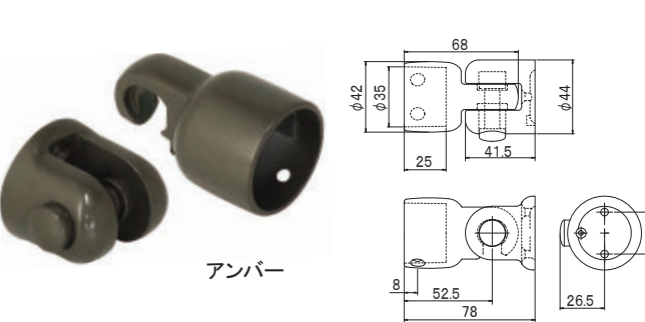

ABP-38-920

ロングタイプ
+400mm
ABP-38-1320

■ABC-5300U ■ABC-5500LU

ABP-38-920 ABP-38-1320

ロングタイプ
+400mm

ABR-870M 遮断機 可動部
(ステンレス+樹脂/A4×20)

ステンレス製	サイズ	AG	シルバー	アンバー	入数
	35				1組

ABR-870R 遮断機 受
(ステンレス/A4×20)

ステンレス製	サイズ	AG	シルバー	アンバー	入数
	35				1組

ABR-871M 遮断機 可動部
(ステンレス+樹脂/A4×40, A4×20, 6×30ナイロンプラグ)

ステンレス製	サイズ	AG	シルバー	アンバー	入数
	35				1組

ABR-871R 遮断機 受
(ステンレス/A4×40, A4×20, 6×30ナイロンプラグ)

ステンレス製	サイズ	AG	シルバー	アンバー	入数
	35				1組