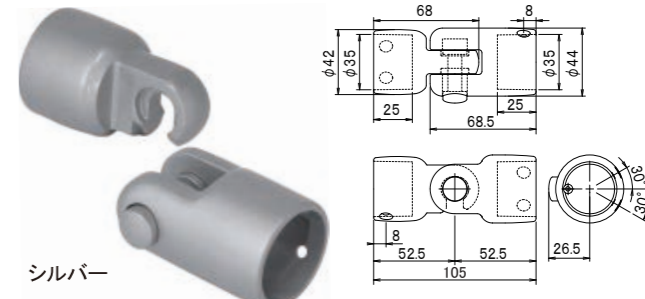

ABP-38-920

ロングタイプ
+400mm
ABP-38-1320

■ABC-5300U ■ABC-5500LU

ABP-38-920 ABP-38-1320

ロングタイプ
+400mm

ABR-870M 遮断機 可動部
(ステンレス+樹脂/A4×20)

ステンレス製	サイズ	AG	シルバー	アンバー	入数
	35				1組

ABR-870R 遮断機 受
(ステンレス/A4×20)

ステンレス製	サイズ	AG	シルバー	アンバー	入数
	35				1組

ABR-871M 遮断機 可動部
(ステンレス+樹脂/A4×40, A4×20, 6×30ナイロンプラグ)

ステンレス製	サイズ	AG	シルバー	アンバー	入数
	35				1組

ABR-871R 遮断機 受
(ステンレス/A4×40, A4×20, 6×30ナイロンプラグ)

ステンレス製	サイズ	AG	シルバー	アンバー	入数
	35				1組