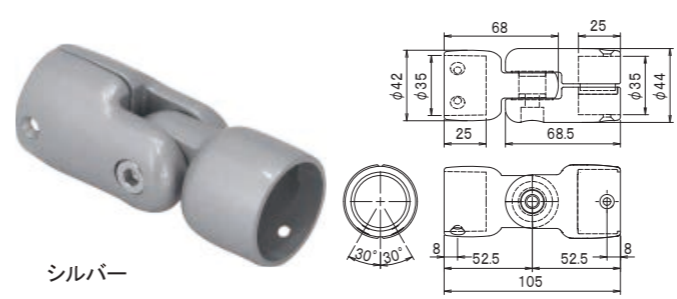

ABP-38-920

ロングタイプ
+400mm
ABP-38-1320

■ABC-5300U ■ABC-5500LU

ABP-38-920 ABP-38-1320

ロングタイプ
+400mm

ABR-870M 遮断機 可動部
(ステンレス+樹脂/A4×20)

ステンレス製	サイズ	AG	シルバー	アンバー	入数
	35				1組

ABR-870R 遮断機 受
(ステンレス/A4×20)

ステンレス製	サイズ	AG	シルバー	アンバー	入数
	35				1組

ABR-871M 遮断機 可動部
(ステンレス+樹脂/A4×40, A4×20, 6×30ナイロンプラグ)

ステンレス製	サイズ	AG	シルバー	アンバー	入数
	35				1組

ABR-871R 遮断機 受
(ステンレス/A4×40, A4×20, 6×30ナイロンプラグ)

ステンレス製	サイズ	AG	シルバー	アンバー	入数
	35				1組