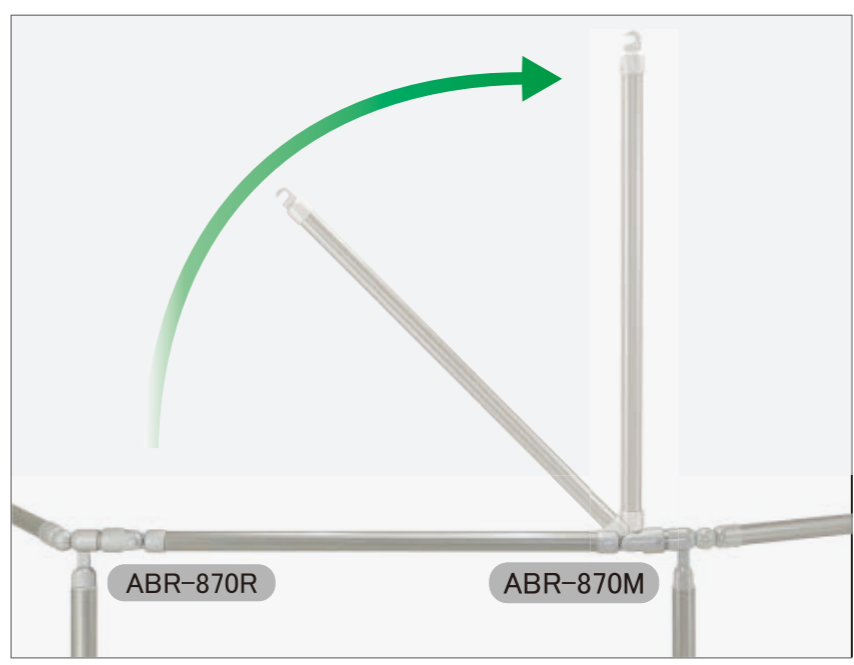

ABP-38-920

ロングタイプ
+400mm
ABP-38-1320

■ABC-5300U ■ABC-5500LU

ABP-38-920 ABP-38-1320

ロングタイプ
+400mm

ABR-870M 遮断機 可動部
(ステンレス+樹脂/A4×20)

ステンレス製	サイズ	AG	シルバー	アンバー	入数
	35				1組

ABR-870R 遮断機 受
(ステンレス/A4×20)

ステンレス製	サイズ	AG	シルバー	アンバー	入数
	35				1組

ABR-871M 遮断機 可動部
(ステンレス+樹脂/A4×40, A4×20, 6×30ナイロンプラグ)

ステンレス製	サイズ	AG	シルバー	アンバー	入数
	35				1組

ABR-871R 遮断機 受
(ステンレス/A4×40, A4×20, 6×30ナイロンプラグ)

ステンレス製	サイズ	AG	シルバー	アンバー	入数
	35				1組

組合わせ例

※水平位置以外では完全固定できません。水平位置のみ固定できます。

使用品番

- ABR-870M
- ABR-870R