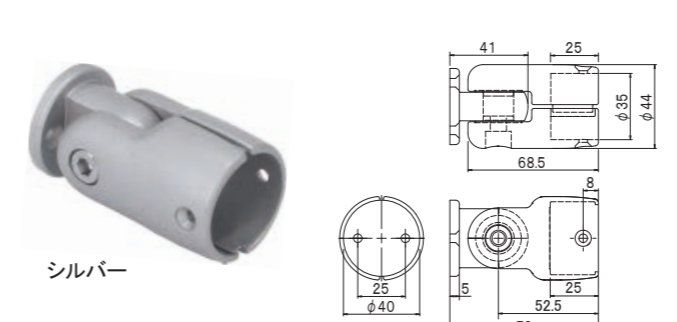

ABP-38-920

ロングタイプ
+400mm
ABP-38-1320

■ABC-5300U ■ABC-5500LU

ABP-38-920 ABP-38-1320

ロングタイプ
+400mm

ABR-870M 遮断機 可動部
(ステンレス+樹脂/A4×20)

ステンレス製	サイズ	AG	シルバー	アンバー	入数
	35				1組

ABR-870R 遮断機 受
(ステンレス/A4×20)

ステンレス製	サイズ	AG	シルバー	アンバー	入数
	35				1組

ABR-871M 遮断機 可動部
(ステンレス+樹脂/A4×40, A4×20, 6×30ナイロンプラグ)

ステンレス製	サイズ	AG	シルバー	アンバー	入数
	35				1組

ABR-871R 遮断機 受
(ステンレス/A4×40, A4×20, 6×30ナイロンプラグ)

ステンレス製	サイズ	AG	シルバー	アンバー	入数
	35				1組