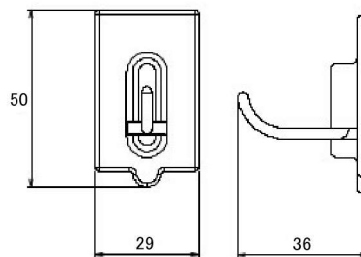

フックが任意の角度で止められ、使わない時も邪魔にならない

NEW 使いやすく安全な「回転フック」

フックを左右に180度動かすことができる「回転フック」C-600とC-620。

少し抵抗機能を付けているので、任意の角度で止めることができ、使いやすくなっています。

使わない時にはフックを倒すことができるので、狭い場所でも邪魔になりません。

また、うっかりフックが体に当たっても、安全な方向に回転するので、危険を回避できます。

樹脂製の本体はベーシックなオフホワイトとブラックの2色で、様々な空間に調和します。

今までなかった粘着タイプと、木ネジタイプの2種類。粘着タイプは金属塗装面、タイル、ガラス、ステンレス、柱、板壁、化粧合板に簡単に取り付けられます。木ネジタイプは柱や板壁などにご使用下さい。

C-600

品番	品名	仕様	カラー	耐荷重	価格(税別)
C-600	回転フック	粘着タイプ	オフホワイト	1kg	250円
C-600	回転フック	粘着タイプ	ブラック	1kg	250円
C-620	回転フック	木ネジタイプ	オフホワイト	2.5kg	250円
C-620	回転フック	木ネジタイプ	ブラック	2.5kg	250円

材質:ABS樹脂、SUS304