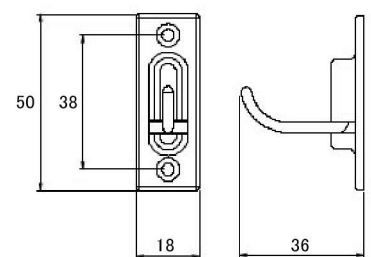

C-620

品番	品名	仕様	カラー	耐荷重	価格(税別)
C-600	回転フック	粘着タイプ	オフホワイト	1kg	250円
C-600	回転フック	粘着タイプ	ブラック	1kg	250円
C-620	回転フック	木ネジタイプ	オフホワイト	2.5kg	250円
C-620	回転フック	木ネジタイプ	ブラック	2.5kg	250円

材質:ABS樹脂、SUS304