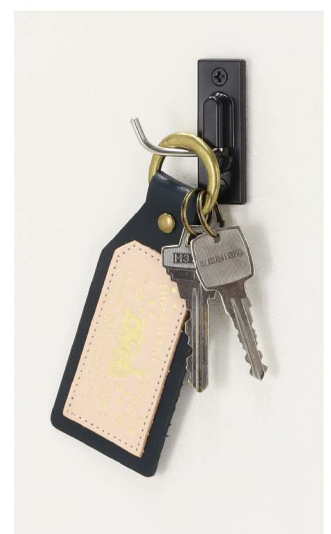

フックが任意の角度で止められ、使わない時も邪魔にならない

NEW 使いやすく安全な「回転フック」

C-600 粘着タイプ

C-600 粘着タイプ

C-620 木ネジタイプ

C-620 木ネジタイプ

フックを左右に180度動かすことができる「回転フック」C-600とC-620。

少し抵抗機能を付けているので、任意の角度で止めることができ、使いやすくなっています。

使わない時にはフックを倒すことができるので、狭い場所でも邪魔になりません。

また、うっかりフックが体に当たっても、安全な方向に回転するので、危険を回避できます。

樹脂製の本体はベーシックなオフホワイトとブラックの2色で、様々な空間に調和します。

今までなかった粘着タイプと、木ネジタイプの2種類。粘着タイプは金属塗装面、タイル、ガラス、ステンレス、柱、板壁、化粧合板に簡単に取り付けられます。木ネジタイプは柱や板壁などにご使用下さい。