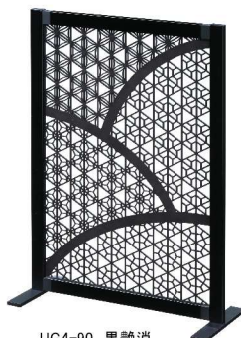

UG-93 オフホワイト
UGW-20 ミディアムオーク
セット価格 57,300円

UG4-90 黒艶消
UGW-23 黒艶消
セット価格 53,700円