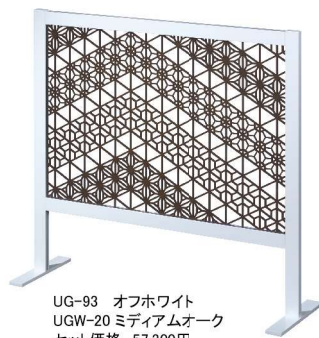

ご注文はお客様がアルミフレームと、組子柄パネルをお選びいただき、当社が組み立ててお届けします。お客様はベースのみ付属のねじで取り付ければOKです。フレームは32種類、MDFパネルは8パターン・32種類と豊富です。

フレームに付属している透明アクリルパネル、またはPETパネルでMDFパネルの両面を挟み込んでいるので、飛沫防止パーテーションの役割も果たします。MDFパネル単体のご注文もできるので、壁掛けインテリアとしての使用なども可能です。

フレーム(UG品番)

材質	サイズ	カラー	価格(税別)
アルミ	W420×H600mm	黒艶消	18,700円～30,100円
アルミ	W420×H600mm	オフホワイト	18,700円～30,100円
アルミ	W420×H600mm	ブラウン	20,000円～26,200円
アルミ	W600×H420mm	黒艶消	18,700円～30,100円
アルミ	W600×H420mm	オフホワイト	18,700円～30,100円
アルミ	W600×H420mm	ブラウン	20,000円～26,200円

パネル(UGW品番)

材質	サイズ	カラー	価格(税別)
MDF	3t×420×600mm	ミディアムオーク	26,200円～36,800円
MDF	3t×420×600mm	グレー	26,200円～36,800円
MDF	3t×420×600mm	黒艶消	26,200円～36,800円
MDF	3t×420×600mm	生地	19,100円～29,700円

組み合わせ例

UG-91 ブラウン
UGW-26 ミディアムオーク
セット価格 51,300円