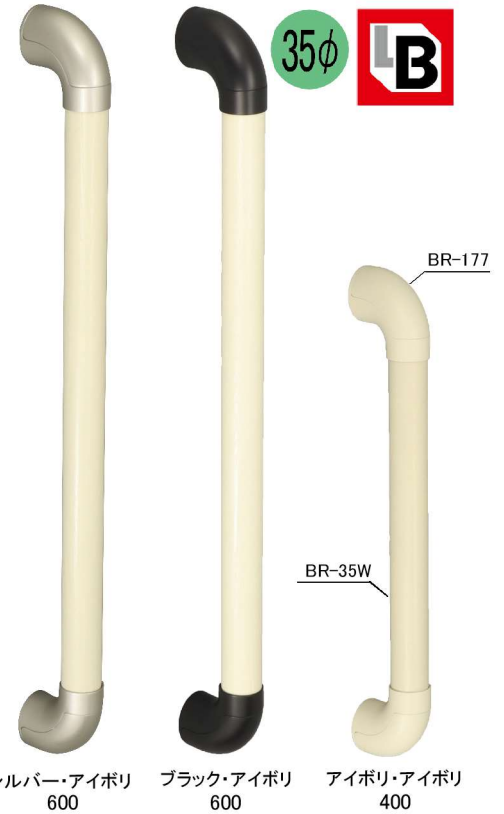

シロクマNEWS vol.131

NEW BR-503、BR-550、BR-852

明るい内装にマッチする室内用補助手すり

BR-550 ユニバーサル手すり

集合住宅の内装は明るい白基調が主流です。住宅改修もやはり白基調です。

そこに取り付けられる木製の手すりも、インテリアの一部としての調和を考えて、アイボリーなど白に近い色調のものが求められるようになってきました。

(株)シロクマはそうした動きに対応して、握り部にアイボリー色を採用した「BR-503 インテリア手すり直受」「BR-550 ユニバーサル手すり」「BR-852 フォルム手すり」を発売します。

「BR-550」と「BR-852」はタモ集成材で、はっきりとした木目の美しさが特徴。「BR-503」は自然木(タモ)で仕上げています。

ブラケットもシルバー・ソフトシルバー・アイボリー・ブラックとインテリア空間を意識したカラーバリエーションになっております。

この仕様は住宅だけではなく、手すりを必要とする店舗の内装にもマッチします。

「BR-550」「BR-852」につきましては近日中にL型手すりも発売予定です。

BR-503 インテリア手すり直受

BR-852 フォルム手すり

シルバー・アイボリー 600 ブラック・アイボリー 600 アイボリー・アイボリー 400

BR-550 ユニバーサル手すり

仕上/サイズ	600	400
シルバー・アイボリー	8,100円	7,250円
アイボリー・アイボリー	8,600円	7,750円
ブラック・アイボリー	8,600円	7,750円

BR-503 インテリア手すり直受

仕上/サイズ	600	450
シルバー	6,900円	6,450円
アイボリー	7,200円	6,750円
ブラック	7,200円	6,750円

BR-852 フォルム手すり

仕上/サイズ	600	400
ソフトシルバー	7,000円	6,250円
ブラック	7,000円	6,250円

(税別)