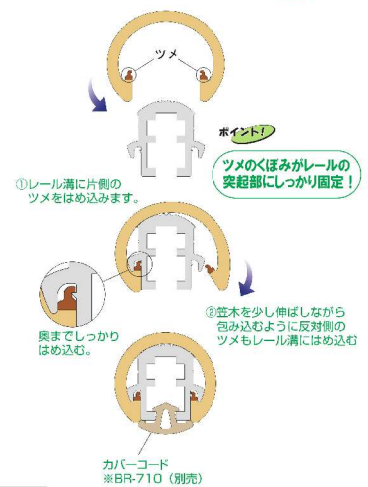

今月のホット情報

No.21T 手すりカタログ発行!

高齢社会に対応した福祉製品の開発に努める(株)シロクマは5月13日に「No.21T 手すりカタログ」を発行します。

アプローチ手すり、スマートラインシステム、室内用手すり、ブラケットなどの手すり関連品を網羅したカタログです。

バインダー形式の「No.38-1 シロクマ総合カタログ」をお持ちのお客様には大変お手数をお掛けしますが、お手元の「No.19T 手すりカタログ」を今回の新カタログに差し替えていただくとともに、表紙も「No.38-2 シロクマ総合カタログ」と差し替えていただけますよう、お願い申し上げます。

NEW 常温施工 BR-735HK スマートラインH笠木

ヘアドライヤーや温水で温めて柔らかくする必要のない常温施工の「BR-735HK スマートラインH笠木」。取り付けが楽になるので、現場での作業効率がアップします。詳しくは「No.21T 手すりカタログ」のP.33、34をご覧ください。 PAT.P 35φ

サイズ	20m
アイボリー	41,800円
ライトブラウン	41,800円
ブラウン	41,800円