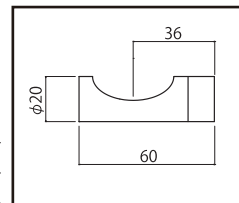

仕上	錠前	R 丸座付			K 小判座付	KH 小判座付	L 長座付	
		○ レバーのみ	GF 空錠付	GC GD GE LX錠付	GF 空錠付	GF 住宅用間仕切錠 空錠付	GF 空錠付	GC GD GE LX錠付
クローム 金	HL	11,500	14,300	21,110	16,650	17,750	18,600	25,410
	G	12,600	16,420	26,360	18,770	19,870	20,720	30,660
ホワイトブロンズ S	HL	11,050	13,850	20,660	15,800	16,900	18,150	24,960
	G SG	11,900	15,720	25,660	17,720	18,820	20,020	29,960

P.71 No.350 プリンセスローズ取手

仕上	黒塗装	仙徳	黒染め
サイズ	9,800	9,300	9,800
入数	1組	1組	1組

仕上	黒塗装	仙徳	黒染め
サイズ	9,800	9,300	9,800
入数	2	2	2

P.195 CB-70 ワイドニューカットフック

(真チユウ/A4×30)

サイズ	クローム	ホワイトブロンズ	入数
60	1,890	1,790	10

耐荷重 15kg

(真チユウ/A4×30)

サイズ	クローム	ホワイトブロンズ	入数
60	1,890	1,790	10

耐荷重 15kg

P.224 BT-70 プランタタオル掛

BT-70 プランタタオル掛 (真チユウ/A4.1×25)

BT-70 プランタタオル掛 (真チユウ/3.5×25)

P.327 BB-6 デラックス三面鏡丁番

(右)

(左)