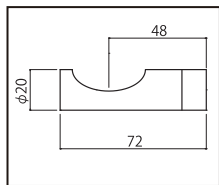

仕上	錠前	R 丸座付			K 小判座付	KH 小判座付	L 長座付	
		○ レバーのみ	GF 空錠付	GC GD GE LX錠付	GF 空錠付	GF 住宅用間仕切錠 空錠付	GF 空錠付	GC GD GE LX錠付
クローム 金	HL	11,500	14,300	21,110	16,650	17,750	18,600	25,410
	G	12,600	16,420	26,360	18,770	19,870	20,720	30,660
ホワイトブロンズ S	HL	11,050	13,850	20,660	15,800	16,900	18,150	24,960
	G SG	11,900	15,720	25,660	17,720	18,820	20,020	29,960

P.71 No.350 プリンセスローズ取手

仕上	黒塗装	仙徳	黒染め
サイズ	9,800	9,300	9,800
入数	1組	1組	1組

仕上	黒塗装	仙徳	黒染め
サイズ	9,800	9,300	9,800
入数	2	2	2

P.195 CB-70 ワイドニューカットフック

(真チユウ/A4×30)

サイズ	クローム	ホワイトブロンズ	入数
60	1,890	1,790	10

耐荷重 15kg

(真チユウ/A4×30)

サイズ	クローム	ホワイトブロンズ	入数
60	1,890	1,790	10

耐荷重 15kg

P.224 BT-70 プランタタオル掛

BT-70 プランタタオル掛 (真チユウ/A4.1×25)

BT-70 プランタタオル掛 (真チユウ/3.5×25)

P.327 BB-6 デラックス三面鏡丁番

(右)

(左)

P.331 LA-6 ニツ折

LA-6 ニツ折 黒
32×32×32 130
細 30×30×32 130
600個入

LA-6 ニツ折 黒
32×32×32 130
細 32×32×32 130
600個入