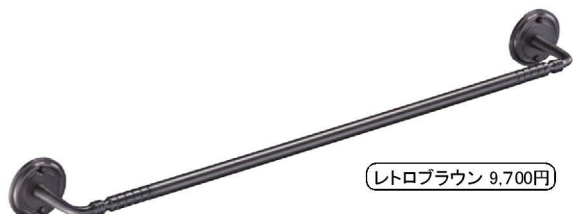

#### レトロブラウン

銅をいぶしたような黒茶色の深味のある色合い

※濃淡のある仕上になります。

(株)シロクマは新色のレトロゴールドおよびレトロブラウンで仕上げたレバーハンドルとタオル掛の新製品を発売しました。住宅・インテリア業界で根強い人気を集めるアンティーク調、レトロ調の空間デザインにぴったりの色調です。微妙な濃淡のある仕上げにも風合いがあり、シンプルモダンなデザインを引き立てます。

レバーハンドルの「SL-350 フィーネ」「SL-351 ビエント」はクロームも加えた3色展開。

当社ではこれ以外の製品でもレトロゴールド、レトロブラウンの別注を承っております。どうぞ弊社営業担当者にお気軽にご相談ください。

SL-352 プランタ(真チュウ)

(SL-352)-(M5)-(GF)-(レトロゴールド)  
M5座空錠付セット価格 20,670円

(SL-352)-(R)-(GF)-(レトロブラウン)  
R座空錠付セット価格 18,070円

レトロブラウン 9,700円