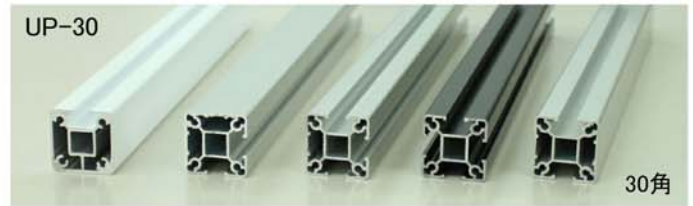

### 切断だけで組み立てられる！穴明け・タップ加工不要

(株)シロクマは(CLOVER)ブランドの店舗装飾金物の新製品「Uポール」を開発しました。

40角(UP-40)と30角(UP-30)の軽量かつ強度に優れたアルミ構造材で、切断するだけで穴明けやタップ加工なしに簡単に組み立てることができます。

両サイズとも下記の5パターンをご用意していますので、各種接続パーツを組み合わせることで、思い通りの形に組み立てられます。前回のシロクマNEWSでもご紹介したように、2×4材と組み合わせることができます。

#### L形金具

UJ-40取付け例

	サイズ	三価クロメート
UJ-40	40×40	¥550
UJ-30	30×30	¥460
UJ-43	40×30	¥800

	サイズ	三価クロメート
UJ-40P	40×40	¥700
UJ-30P	30×30	¥600
UJ-43P	40×30	¥950

※他にも多数の接続金具をご用意しています。シロクマNEWSなどで追ってご紹介予定！