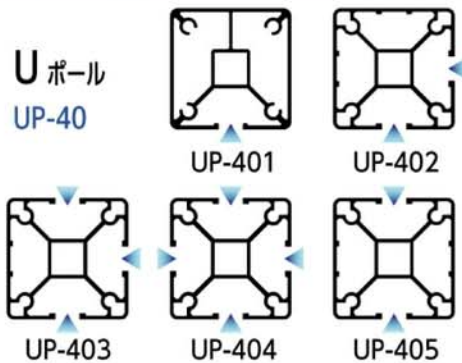

### 切断だけで組み立てられる！穴明け・タップ加工不要

(株)シロクマは(CLOVER)ブランドの店舗装飾金物の新製品「Uポール」を開発しました。

40角(UP-40)と30角(UP-30)の軽量かつ強度に優れたアルミ構造材で、切断するだけで穴明けやタップ加工なしに簡単に組み立てることができます。

両サイズとも下記の5パターンをご用意していますので、各種接続パーツを組み合わせることで、思い通りの形に組み立てられます。前回のシロクマNEWSでもご紹介したように、2×4材と組み合わせることができます。