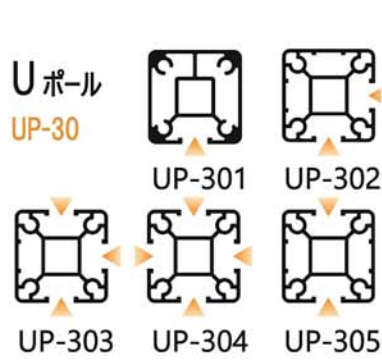

## NEW U ポール SYSTEM

### 切断だけで組み立てられる！穴明け・タップ加工不要

(株)シロクマは(CLOVER)ブランドの店舗装飾金物の新製品「Uポール」を開発しました。

40角(UP-40)と30角(UP-30)の軽量かつ強度に優れたアルミ構造材で、切断するだけで穴明けやタップ加工なしに簡単に組み立てることができます。

両サイズとも下記の5パターンをご用意していますので、各種接続パーツを組み合わせることで、思い通りの形に組み立てられます。前回のシロクマNEWSでもご紹介したように、2×4材と組み合わせることができます。