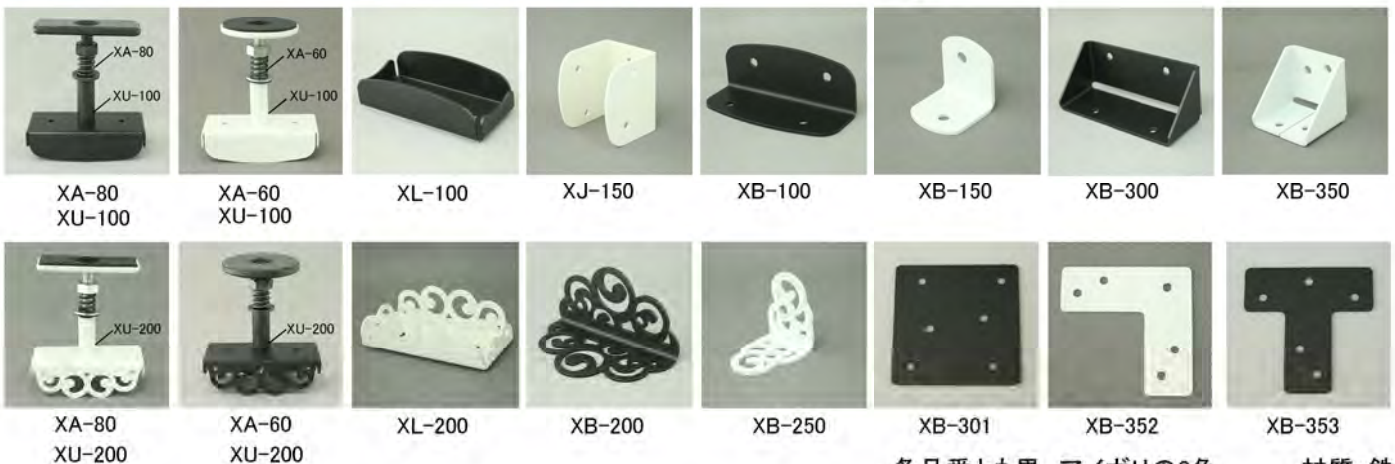

また、2×4材と新製品のアルミ支柱「Uポール」を組み合わせたことも可能。フックを取り付けるなど、より便利に使えます。

バネが入っているので
木が縮んでも安心!

シンプルモダンなフォルムと、アンティーク調の唐草の2デザインをご用意

Uポールにフックを取り付けて
さらに便利に

木割れしにくい!
XT-30

各品番とも黒、アイボリーの2色 材質:鉄

※これ以外のパーツもあります。

※UポールもKENTENで多数展示します。