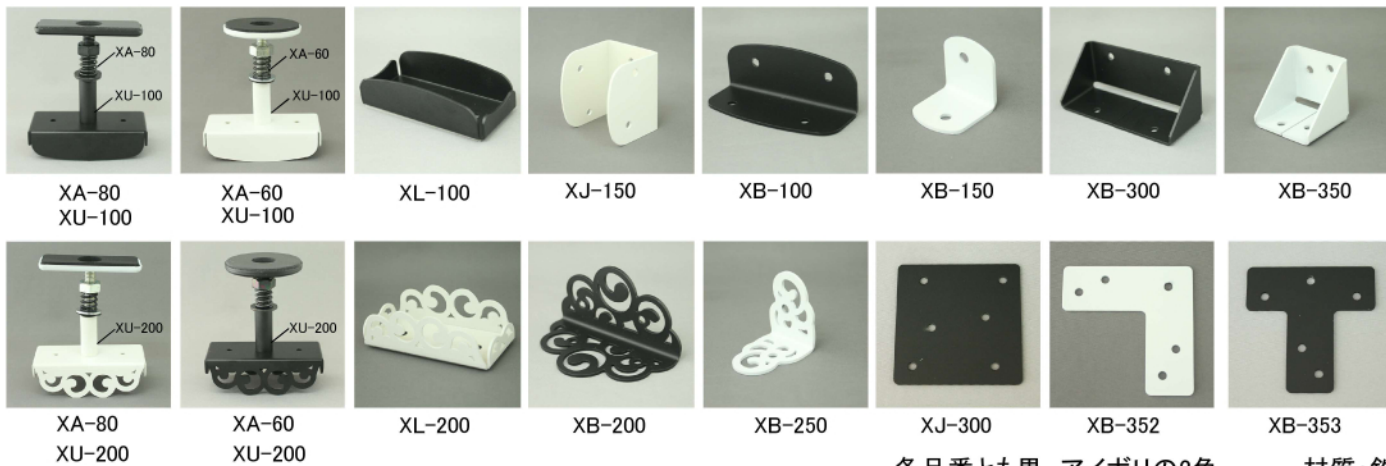

### NEW 2×4メイトでオシャレな棚や間仕切りを ツーバイフォー

壁面や天井を傷つけずに、棚やパーテーションを取り付けたい——そんなニーズに最適な(株)シロクマの新製品「2×4メイト」。市販の2×4材と組み合わせて、インテリア性の高い棚などが作れる金属パーツです。

2×4材用に独自開発した特先トラスコーススレッド「XT-30」もご用意。木割れしにくいので、簡単に取り付けられます。

また、2×4材と新製品のアルミ支柱「Uポール」を組み合わせたことも可能。フックを取り付けるなど、より便利に使えます。

パネが入っているの  
で木が縮んでも安心!

シンプルモダンなフォルムと、アンティーク調の唐草の2デザインをご用意

Uポールにフックを取り付けてさらに便利に

木割れしにくい!  
XT-30

各品番とも黒、アイボリの2色 材質:鉄  
※これ以外のパーツもあります。

※UポールもKENTENで多数展示します。