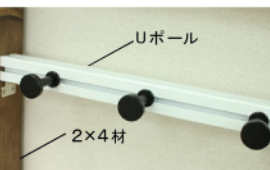

シンプルモダンなフォルムと、アンティーク調の唐草の2デザインをご用意

Uポールにフックを取り付けてさらに便利に