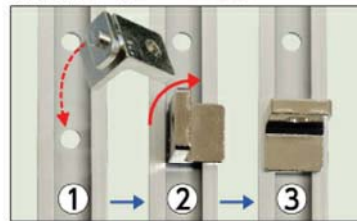

だから、下地がどこにあっても取付OK。今までのように取付穴と下地の位置で困ることはありません。スマート棚柱は通常のアルミの1.5倍の強度がある高強度アルミを採用。棚柱4本、棚受4個使用時の耐荷重は40kgです。L字型でローター式の棚受はスマート棚柱の穴にはめて右に90度回すだけで、簡単に取付けられます。

TH-650はシルバー(サイズ1800/2400)・白(1800)・ブラック(1800)の3色で、専用のTU-500 スマート棚受はソフトミラー・ブラックの2色、専用のTC-30 エンドキャップは白・ブラックの2色。

TH-660はシルバー(1800/2400)で、専用のTU-110 スマート棚受はニッケル・黒クロメートの2色、専用のTC-50 エンドキャップは白・ブラックの2色となっています。

TU-500 スマート棚受

* ガラス棚用のゴムクッション、専用取付ねじも別売でご用意しています。

棚受取付方 (TU-110/500共通) ※図はTU-110

FF-100 木ねじ(鉄)

白	ブラック	入数
¥500	¥500	1箱(50本入)