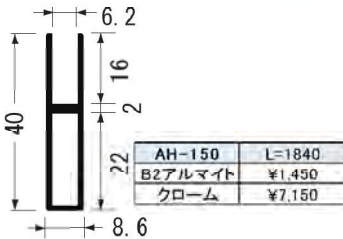

AH-150 PAT.

AH-160 PAT.

NEW AH-151 PAT.

NEW AH-152 PAT.

■ハカマ丁番

NEW GH-555 真鍮 ベースプレートタイプ

GH-555	AH-150用	AH-160用
クローム	¥2,300/個	¥2,300/個

GH-550 ステンレス