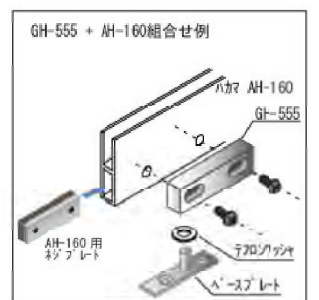

AH-150 PAT.

AH-160 PAT.

NEW AH-151 PAT.

NEW AH-152 PAT.

■ハカマ丁番

NEW GH-555 真鍮 ベースプレートタイプ

GH-555	AH-150用	AH-160用
クローム	¥2,300/個	¥2,300/個

GH-550 ステンレス

GH-551 ステンレス

GH-550	AH-150用	AH-160用
ヘアライン	¥1,900	¥1,900
鏡面	¥1,900	¥1,900

GH-551	AH-150用	AH-160用
ヘアライン	¥1,850	¥1,850
鏡面	¥1,850	¥1,850

※お問合せはクローバ事業部(06-6768-3151)へ。