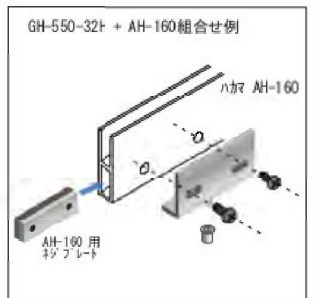

AH-150 PAT.

AH-160 PAT.

NEW AH-151 PAT.

NEW AH-152 PAT.

■ハカマ丁番

NEW GH-555 真鍮 ベースプレートタイプ

GH-555	AH-150用	AH-160用
クローム	¥2,300/個	¥2,300/個

GH-550 ステンレス

GH-551 ステンレス

GH-550	AH-150用	AH-160用
ヘアライン	¥1,900	¥1,900
鏡面	¥1,900	¥1,900

GH-551	AH-150用	AH-160用
ヘアライン	¥1,850	¥1,850
鏡面	¥1,850	¥1,850

※お問合せはクローバ事業部(06-6768-3151)へ。