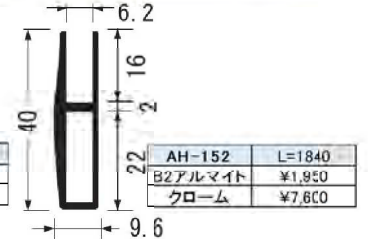

AH-150 PAT.

AH-160 PAT.

NEW AH-151 PAT.

NEW AH-152 PAT.

■ハカマ丁番

NEW GH-555 真鍮 ベースプレートタイプ

GH-555	AH-150用	AH-160用
クローム	¥2,300/個	¥2,300/個

GH-550 ステンレス