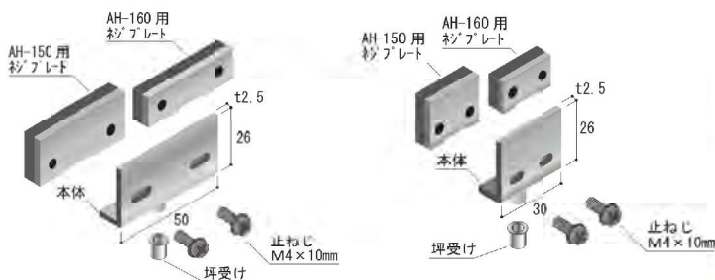

AH-150 PAT.

AH-160 PAT.

NEW AH-151 PAT.

NEW AH-152 PAT.

■ハカマ丁番

NEW GH-555 真鍮 ベースプレートタイプ

GH-555	AH-150用	AH-160用
クローム	¥2,300/個	¥2,300/個

GH-550 ステンレス

GH-551 ステンレス

GH-550	AH-150用	AH-160用
ヘアライン	¥1,900	¥1,900
鏡面	¥1,900	¥1,900

GH-551	AH-150用	AH-160用
ヘアライン	¥1,850	¥1,850
鏡面	¥1,850	¥1,850

※お問合せはクローバ事業部(06-6768-3151)へ。