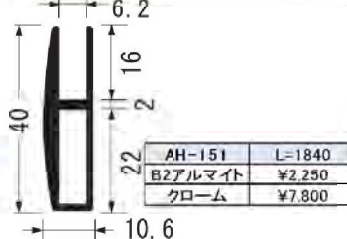

AH-150 PAT.

AH-160 PAT.

NEW AH-151 PAT.

NEW AH-152 PAT.

■ハカマ丁番

NEW GH-555 真鍮 ベースプレートタイプ

GH-555	AH-150用	AH-160用
クローム	¥2,300/個	¥2,300/個

GH-550 ステンレス