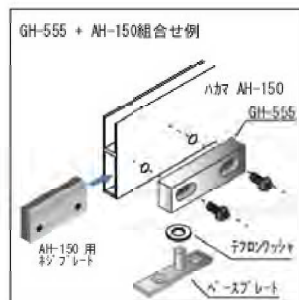

AH-150 PAT.

AH-160 PAT.

NEW AH-151 PAT.

NEW AH-152 PAT.

■ハカマ丁番

NEW GH-555 真鍮 ベースプレートタイプ

GH-555	AH-150用	AH-160用
クローム	¥2,300/個	¥2,300/個

GH-550 ステンレス

GH-551 ステンレス

GH-550	AH-150用	AH-160用
ヘアライン	¥1,900	¥1,900
鏡面	¥1,900	¥1,900

GH-551	AH-150用	AH-160用
ヘアライン	¥1,850	¥1,850
鏡面	¥1,850	¥1,850

※お問合せはクローバ事業部(06-6768-3151)へ。