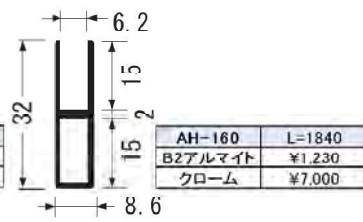

AH-150 PAT.

AH-160 PAT.

NEW AH-151 PAT.

NEW AH-152 PAT.

■ハカマ丁番

NEW GH-555 真鍮 ベースプレートタイプ

GH-555	AH-150用	AH-160用
クローム	¥2,300/個	¥2,300/個

GH-550 ステンレス