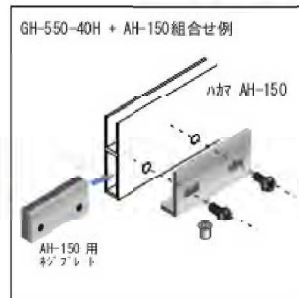

AH-150 PAT.

AH-160 PAT.

NEW AH-151 PAT.

NEW AH-152 PAT.

■ハカマ丁番

NEW GH-555 真鍮 ベースプレートタイプ

GH-555	AH-150用	AH-160用
クローム	¥2,300/個	¥2,300/個

GH-550 ステンレス

GH-551 ステンレス

GH-550	AH-150用	AH-160用
ヘアライン	¥1,900	¥1,900
鏡面	¥1,900	¥1,900

GH-551	AH-150用	AH-160用
ヘアライン	¥1,850	¥1,850
鏡面	¥1,850	¥1,850

※お問合せはクローバ事業部(06-6768-3151)へ。