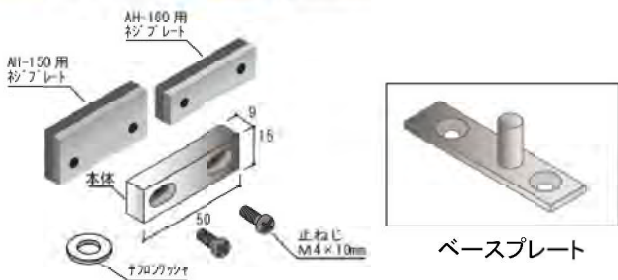

(株)シロクマの店舗装飾金物部門(クローバ事業部)は、業界初のアルミ素材の開き扉用ハカマ「AH-150」「AH-160」を展開していますが、このほどデザイン性を高めた新製品「AH-151」「AH-152」が仲間入りしました。表面にアールを付けたデザインが特徴です。

ベースプレートタイプで穴あけ加工不要の「GH-555」は、安価で取り付けやすい開き扉用ハカマ丁番の新作です。

■ハカマ アルミ 5mmガラス用

AH-150 PAT.

AH-160 PAT.

NEW AH-151 PAT.

NEW AH-152 PAT.

■ハカマ丁番

NEW GH-555 真鍮 ベースプレートタイプ

GH-555	AH-150用	AH-160用
クローム	¥2,300/個	¥2,300/個

GH-550 ステンレス

GH-551 ステンレス

GH-550	AH-150用	AH-160用
ヘアライン	¥1,900	¥1,900
鏡面	¥1,900	¥1,900

GH-551	AH-150用	AH-160用
ヘアライン	¥1,850	¥1,850
鏡面	¥1,850	¥1,850

※お問合せはクローバ事業部(06-6768-3151)へ。