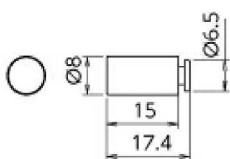

ダボ柱の穴に引っ掛けるだけの「TU-300 引掛ダボ棚受」もご用意しています。

TH・TUはクローバ事業部の製品です。

シルバー ブラック

TH-600 アルミダボ柱(高強度アルミ)

サイズ	シルバー	ブラック	入数
2400	620円	880円	100
1800	400円	630円	100

※アルマイト仕上

※業界最薄

幅12mm×厚み2.5mm

TH-610 アルミダボ柱(高強度アルミ)

サイズ	シルバー	入数
2400	740円	100
1800	510円	100

※アルマイト仕上

幅14mm×厚み3mm

ニッケル

黒ニッケル

TU-300 引掛ダボ棚受(真チユウ)

サイズ	ニッケル	入数
8×15	36円	200
8×10	29円	200