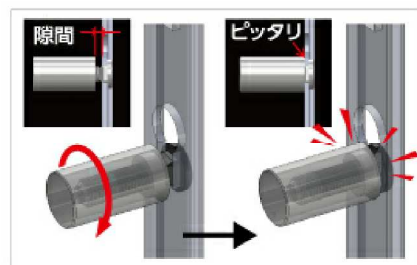

ダボ柱の穴に引っ掛けるだけの「TU-300 引掛ダボ棚受」もご用意しています。

TH・TUはクローバ事業部の製品です。

シルバー ブラック

TH-600 アルミダボ柱(高強度アルミ)

サイズ	シルバー	ブラック	入数
2400	620円	880円	100
1800	400円	630円	100

※アルマイト仕上

※業界最薄

幅12mm×厚み2.5mm

TH-610 アルミダボ柱(高強度アルミ)

サイズ	シルバー	入数
2400	740円	100
1800	510円	100

※アルマイト仕上

幅14mm×厚み3mm

ニッケル

黒ニッケル

TU-300 引掛ダボ棚受(真チユウ)

サイズ	ニッケル	入数
8×15	36円	200
8×10	29円	200