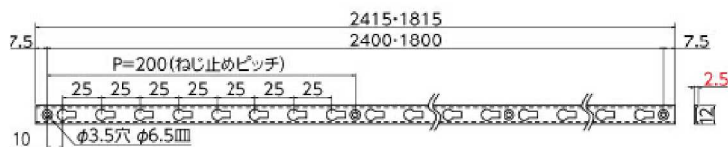

ダボ柱の穴に引っ掛けるだけの「TU-300 引掛ダボ棚受」もご用意しています。

TH・TUはクローバ事業部の製品です。

シルバー ブラック

TH-600 アルミダボ柱(高強度アルミ)

サイズ	シルバー	ブラック	入数
2400	620円	880円	100
1800	400円	630円	100

※アルマイト仕上

※業界最薄

幅12mm×厚み2.5mm

TH-610 アルミダボ柱(高強度アルミ)

サイズ	シルバー	入数
2400	740円	100
1800	510円	100

※アルマイト仕上

幅14mm×厚み3mm

ニッケル

黒ニッケル

TU-300 引掛ダボ棚受(真チユウ)

サイズ	ニッケル	入数
8×15	36円	200
8×10	29円	200