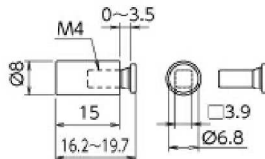

TH-610 アルミダボ柱(高強度アルミ)

サイズ	シルバー	入数
2400	740円	100
1800	510円	100

※アルマイト仕上

幅14mm×厚み3mm

ニッケル

黒ニッケル

TU-300 引掛ダボ棚受(真チユウ)

サイズ	ニッケル	入数
8×15	36円	200
8×10	29円	200