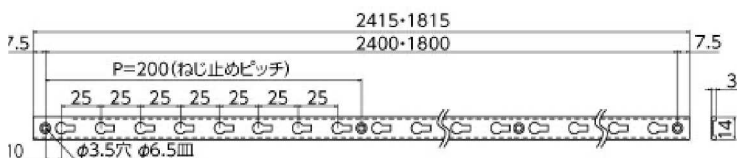

ダボ柱の穴に引っ掛けるだけの「TU-300 引掛ダボ棚受」もご用意しています。

TH・TUはクローバ事業部の製品です。

シルバー ブラック

TH-600 アルミダボ柱(高強度アルミ)

サイズ	シルバー	ブラック	入数
2400	620円	880円	100
1800	400円	630円	100

※アルマイト仕上

※業界最薄

幅12mm×厚み2.5mm

TH-610 アルミダボ柱(高強度アルミ)

サイズ	シルバー	入数
2400	740円	100
1800	510円	100

※アルマイト仕上

幅14mm×厚み3mm

ニッケル

黒ニッケル

TU-300 引掛ダボ棚受(真チユウ)

サイズ	ニッケル	入数
8×15	36円	200
8×10	29円	200