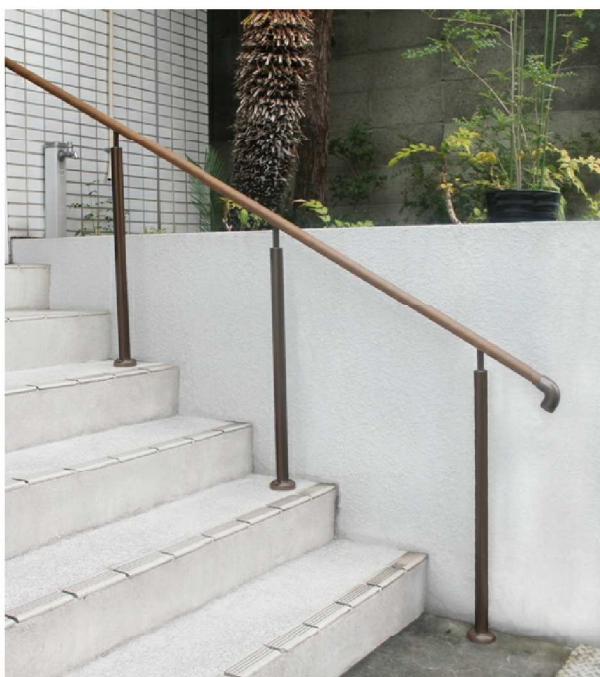

毎度お世話になっております。株式会社シロクマです。10月12日～13日、東京ビッグサイトで「第43回国際福祉機器展H.C.R. 2016」(入場無料)が開催されます。今年で17回連続出展となる当社は補助手すりを中心に安全性、機能性にこだわった新製品を多数出品予定です(シロクマ ブース番号1-03-09)。皆様のご来場を心よりお待ちしております。

今月のホット情報

スマートライン 7シリーズ と Pシリーズ に新製品 新開発の支柱が現場を広げる！

らくらく施工

7シリーズの設置例

シロクマの「スマートライン」7シリーズとPシリーズに新製品の支柱が仲間入り。さらに様々なシーンで、ご採用いただけるようになりました。

屋内外を問わず、ブラケットを取り付ける壁がない場所で手すりを連続させたい時などに、なくてはならないのが支柱です。

今回開発した7シリーズ対応の支柱はアルミ(ブロンズ、シルバーの2色)とステンレス製(鏡面とヘアラインの2種)で、ともに支柱のサイズは38φ(座76φ)と45φ(座100φ)です。Pシリーズでは従来の45φに加え、38φのアルミ製支柱とステンレス製支柱が登場。

一般住宅から公共施設まで、設置場所に応じて最適なものをお選びいただけます。アルミ製はブロンズとシルバー、ステンレス製は鏡面とヘアラインの各2種類です。

「H.C.R.2016」でも展示しますので、是非当社ブースで現物をお手に取ってお確かめください！

7シリーズ

35φ

角度調整が可能

Pシリーズ

35φ

角度調整が可能