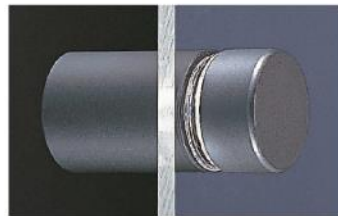

シロクマ・クローバ事業部の「PAタイプ」「PA-Mタイプ」はシンプルで取付けやすいロングセラー商品。特に「PA-Mタイプ」は施工の簡単さが好評です。

PA 20-25

PA-M 12-10

シロクマの新製品として「白熊印 総合カタログNo.37」にも掲載しているパネルホルダーは、付加機能など様々な工夫を凝らしています。例えば「PH-5111 スクエアパネルホルダー」には盗難防止機能を付加。横ビスを締め込むことで、頭を手で回しても緩められないように

にしています。ビスを取付けるためのレンチは、小箱1箱に1本付属。個性的な四角いフォルムが洗練された雰囲気です。頭の角度調節ができるので、ダイヤ形にしたり、少し斜めにしたりとシーンに合わせた演出が可能。

「PH-3030」はパネル保持機能付き。胴からビスが出ているので、フック感覚でそこにパネルを掛けて取付け作業ができます。パネルが落ちる心配がないので、サイズの大きなパネルの設置、手の届きにくい場所への設置、頻繁に取替えの必要な場合など作業が楽になります。2mm~10mmのパネル板厚に幅広く対応できる業界初の製品としても注目されています。パネルホルダーは真チユウが一般的ですが、当社はアルミ製もご用意。「PH-1091 アルミダイヤカットパネルホルダー」は、C面ダイヤカット仕上がアクセント。オーディオのツマミを思わせる高級感が印象的です。