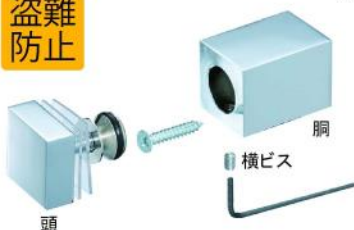

シロクマ・クローバ事業部の「PAタイプ」「PA-Mタイプ」はシンプルで取付けやすいロングセラー商品。特に「PA-Mタイプ」は施工の簡単さが好評です。

PA 20-25

PA-M 12-10

シロクマの新製品として「白熊印 総合カタログNo.37」にも掲載しているパネルホルダーは、付加機能など様々な工夫を凝らしています。例えば「PH-5111 スクエアパネルホルダー」には盗難防止機能を付加。横ビスを締め込むことで、頭を手で回しても緩められないように

にしています。ビスを取付けるためのレンチは、小箱1箱に1本付属。個性的な四角いフォルムが洗練された雰囲気です。頭の角度調節ができるので、ダイヤ形にしたり、少し斜めにしたりとシーンに合わせた演出が可能。

「PH-3030」はパネル保持機能付き。胴からビスが出ているので、フック感覚でそこにパネルを掛けて取付け作業ができます。パネルが落ちる心配がないので、サイズの大きなパネルの設置、手の届きにくい場所への設置、頻繁に取替えの必要な場合など作業が楽になります。2mm~10mmのパネル板厚に幅広く対応できる業界初の製品としても注目されています。パネルホルダーは真チユウが一般的ですが、当社はアルミ製もご用意。「PH-1091 アルミダイヤカットパネルホルダー」は、C面ダイヤカット仕上がアクセント。オーディオのツマミを思わせる高級感が印象的です。

PH-5111 スクエアパネルホルダー PAT.P

PH-3030 パネルホルダー PAT.P

PH-1091 アルミダイヤカットパネルホルダー 「C面ダイヤカット仕上」

盗難防止

パネル保持