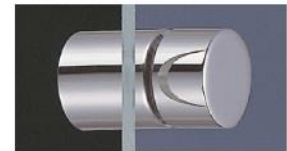

毎度お世話になっております。株式会社シロクマです。最高気温の記録を塗り替えた地域が続出するなど、5月としては異例の暑さに見舞われた日本列島ですが、入梅後の6月も東日本から西日本にかけて高温が予測されています。皆様どうぞ体調を崩さないように、健康管理には十分お気をつけください。

今月のホット情報

盗難防止タイプやパネル保持タイプ

活用度の高いパネルホルダーが多彩に

百貨店や専門店などのディスプレイとして活用度の高いパネルホルダー。シロクマはシンプルなタイプから、付加機能や取付け方法、デザインなどにこだわったものまで、多彩なパネルホルダーを取りそろえています。

シロクマ・クローバ事業部の「PAタイプ」「PA-Mタイプ」はシンプルで取付けやすいロングセラー商品。特に「PA-Mタイプ」は施工の簡単さが好評です。

PA 20-25

PA-M 12-10

シロクマの新製品として「白熊印 総合カタログNo.37」にも掲載しているパネルホルダーは、付加機能など様々な工夫を凝らしています。例えば「PH-5111 スクエアパネルホルダー」には盗難防止機能を付加。横ビスを締め込むことで、頭を手で回しても緩められないように

にしています。ビスを取付けるためのレンチは、小箱1箱に1本付属。個性的な四角いフォルムが洗練された雰囲気です。頭の角度調節ができるので、ダイヤ形にしたり、少し斜めにしたりとシーンに合わせた演出が可能。

「PH-3030」はパネル保持機能付き。胴からビスが出ているので、フック感覚でそこにパネルを掛けて取付け作業ができます。パネルが落ちる心配がないので、サイズの大きなパネルの設置、手の届きにくい場所への設置、頻繁に取替えの必要な場合など作業が楽になります。2mm~10mmのパネル板厚に幅広く対応できる業界初の製品としても注目されています。パネルホルダーは真チユウが一般的ですが、当社はアルミ製もご用意。「PH-1091 アルミダイヤカットパネルホルダー」は、C面ダイヤカット仕上がアクセント。オーディオのツマミを思わせる高級感が印象的です。