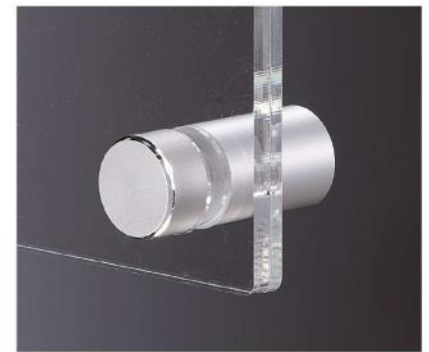

シロクマ・クローバ事業部の「PAタイプ」「PA-Mタイプ」はシンプルで取付けやすいロングセラー商品。特に「PA-Mタイプ」は施工の簡単さが好評です。

PA 20-25

PA-M 12-10

シロクマの新製品として「白熊印 総合カタログNo.37」にも掲載しているパネルホルダーは、付加機能など様々な工夫を凝らしています。例えば「PH-5111 スクエアパネルホルダー」には盗難防止機能を付加。横ビスを締め込むことで、頭を手で回しても緩められないように

にしています。ビスを取付けるためのレンチは、小箱1箱に1本付属。個性的な四角いフォルムが洗練された雰囲気です。頭の角度調節ができるので、ダイヤ形にしたり、少し斜めにしたりとシーンに合わせた演出が可能。

「PH-3030」はパネル保持機能付き。胴からビスが出ているので、フック感覚でそこにパネルを掛けて取付け作業ができます。パネルが落ちる心配がないので、サイズの大きなパネルの設置、手の届きにくい場所への設置、頻繁に取替えの必要な場合など作業が楽になります。2mm~10mmのパネル板厚に幅広く対応できる業界初の製品としても注目されています。パネルホルダーは真チユウが一般的ですが、当社はアルミ製もご用意。「PH-1091 アルミダイヤカットパネルホルダー」は、C面ダイヤカット仕上がアクセント。オーディオのツマミを思わせる高級感が印象的です。

PH-5111 スクエアパネルホルダー PAT.P

PH-3030 パネルホルダー PAT.P

PH-1091 アルミダイヤカットパネルホルダー 「C面ダイヤカット仕上」

盗難防止

パネル保持