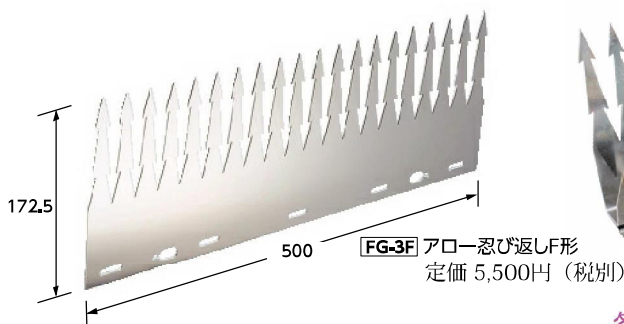

毎度お世話になっております。株式会社シロクマです。日本生産性本部は今年度の新入社員のタイプを「消せるボールペン型」と発表しました。書き直しができる機能(変化に対応できる柔軟性)、不用意に熱を入れる(熱血指導をする)と色(個性)が消えてしまうという繊細さなどが特徴とか。個性を生かしながら、伸び伸びと育成することが求められているようです。

今月のホット情報

NEW

忍び返し Fence Guard

防犯性能+美観性—各タイプの組み合わせもOK!

塀やフェンス、門扉などに取り付けて外部からの侵入を防ぐ忍び返し(フェンスガード)。窃盗被害などの防止はもちろん、鳥除けや猫除けとしても威力を発揮する屋外防犯用品の一つです。

戸建て住宅、マンション、工場、学校など設置場所に応じて、防犯性能はもちろん、美観性が求められることもあります。シロクマは新製品として、忍び返し10アイテムを発売しました。F形、L形、W形の3形状をご用意しておりますので、設置場所に合わせてお選びいただけます。

デザインはシンプルなノコギリ刃形状のデルタ、矢印を重ねた形のアロー、ユリの花をモチーフにしたリリー、デルタとアローを組み合わせたデルタアローの4種類。

形状やデザインの違う各タイプを適宜組み合わせ、より一層防犯性能をアップさせることもできます。また、お手持ちのパイプやペンチなどを使えば、先端を自在に曲げることも可能です。ステンレス製で幅は500mm。電解研磨により、耐蝕性を高めています。

【組み合わせ例】