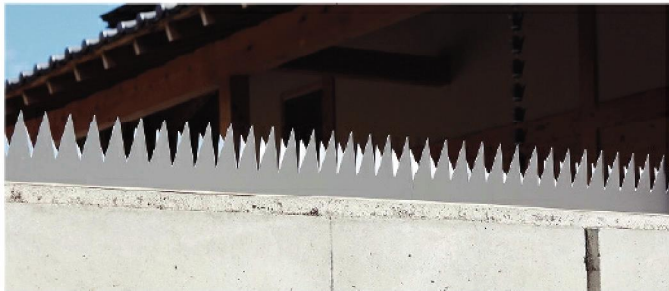

毎度お世話になっております。株式会社シロクマです。日本生産性本部は今年度の新入社員のタイプを「消せるボールペン型」と発表しました。書き直しができる機能(変化に対応できる柔軟性)、不用意に熱を入れる(熱血指導をする)と色(個性)が消えてしまうという繊細さなどが特徴とか。個性を生かしながら、伸び伸びと育成することが求められているようです。

今月のホット情報

NEW

忍び返し Fence Guard

防犯性能+美観性—各タイプの組み合わせもOK!

塀やフェンス、門扉などに取り付けて外部からの侵入を防ぐ忍び返し(フェンスガード)。窃盗被害などの防止はもちろん、鳥除けや猫除けとしても威力を発揮する屋外防犯用品の一つです。

戸建て住宅、マンション、工場、学校など設置場所に応じて、防犯性能はもちろん、美観性が求められることもあります。シロクマは新製品として、忍び返し10アイテムを発売しました。F形、L形、W形の3形状をご用意しておりますので、設置場所に合わせてお選びいただけます。

デザインはシンプルなノコギリ刃形状のデルタ、矢印を重ねた形のアロー、ユリの花をモチーフにしたリリー、デルタとアローを組み合わせたデルタアローの4種類。

形状やデザインの違う各タイプを適宜組み合わせ、より一層防犯性能をアップさせることもできます。また、お手持ちのパイプやペンチなどを使えば、先端を自在に曲げることも可能です。ステンレス製で幅は500mm。電解研磨により、耐蝕性を高めています。

【組み合わせ例】

各タイプの忍び返しを組み合わせ、より一層防犯性能をアップ!