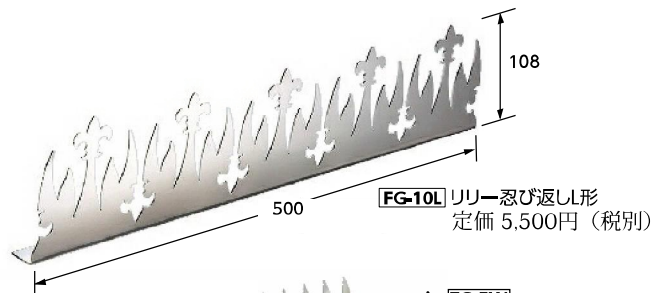

毎度お世話になっております。株式会社シロクマです。日本生産性本部は今年度の新入社員のタイプを「消せるボールペン型」と発表しました。書き直しができる機能(変化に対応できる柔軟性)、不用意に熱を入れる(熱血指導をする)と色(個性)が消えてしまうという繊細さなどが特徴とか。個性を生かしながら、伸び伸びと育成することが求められているようです。

今月のホット情報

NEW

忍び返し Fence Guard

防犯性能+美観性—各タイプの組み合わせもOK!

塀やフェンス、門扉などに取り付けて外部からの侵入を防ぐ忍び返し(フェンスガード)。窃盗被害などの防止はもちろん、鳥除けや猫除けとしても威力を発揮する屋外防犯用品の一つです。

戸建て住宅、マンション、工場、学校など設置場所に応じて、防犯性能はもちろん、美観性が求められることもあります。シロクマは新製品として、忍び返し10アイテムを発売しました。F形、L形、W形の3形状をご用意しておりますので、設置場所に合わせてお選びいただけます。

デザインはシンプルなノコギリ刃形状のデルタ、矢印を重ねた形のアロー、ユリの花をモチーフにしたリリー、デルタとアローを組み合わせたデルタアローの4種類。

形状やデザインの違う各タイプを適宜組み合わせ、より一層防犯性能をアップさせることもできます。また、お手持ちのパイプやペンチなどを使えば、先端を自在に曲げることも可能です。ステンレス製で幅は500mm。電解研磨により、耐蝕性を高めています。

【組み合わせ例】