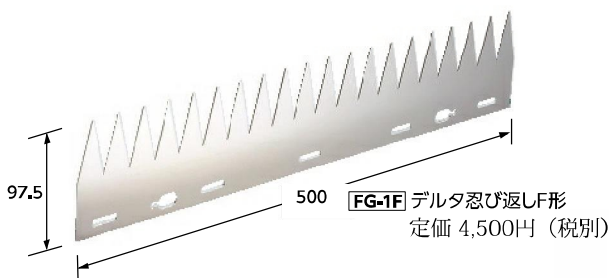

毎度お世話になっております。株式会社シロクマです。日本生産性本部は今年度の新入社員のタイプを「消せるボールペン型」と発表しました。書き直しができる機能(変化に対応できる柔軟性)、不用意に熱を入れる(熱血指導をする)と色(個性)が消えてしまうという繊細さなどが特徴とか。個性を生かしながら、伸び伸びと育成することが求められているようです。

今月のホット情報

NEW

忍び返し Fence Guard

防犯性能+美観性—各タイプの組み合わせもOK!

塀やフェンス、門扉などに取り付けて外部からの侵入を防ぐ忍び返し(フェンスガード)。窃盗被害などの防止はもちろん、鳥除けや猫除けとしても威力を発揮する屋外防犯用品の一つです。

戸建て住宅、マンション、工場、学校など設置場所に応じて、防犯性能はもちろん、美観性が求められることもあります。シロクマは新製品として、忍び返し10アイテムを発売しました。F形、L形、W形の3形状をご用意しておりますので、設置場所に合わせてお選びいただけます。

デザインはシンプルなノコギリ刃形状のデルタ、矢印を重ねた形のアロー、ユリの花をモチーフにしたリリー、デルタとアローを組み合わせたデルタアローの4種類。

形状やデザインの違う各タイプを適宜組み合わせ、より一層防犯性能をアップさせることもできます。また、お手持ちのパイプやペンチなどを使えば、先端を自在に曲げることも可能です。ステンレス製で幅は500mm。電解研磨により、耐蝕性を高めています。

【組み合わせ例】