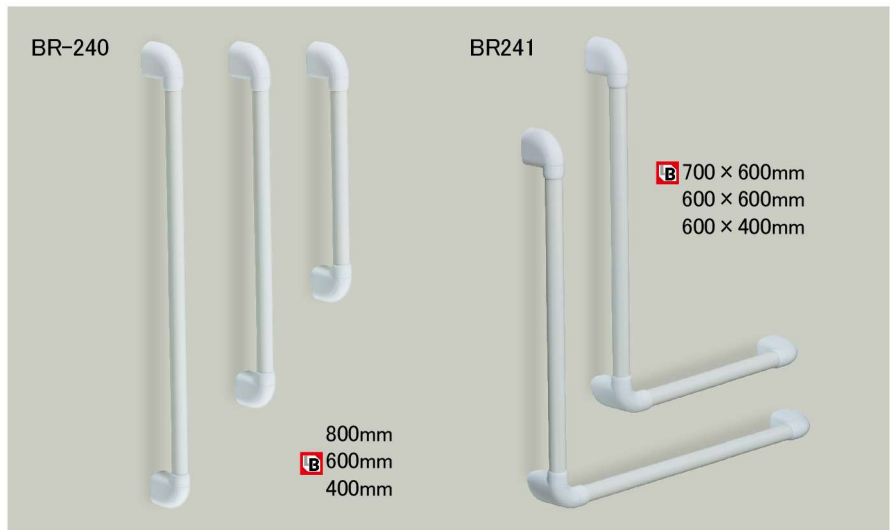

毎度お世話になっております。株式会社シロクマです。今年は数値目標を伴わないとはいえ、7月1日から夏の節電要請期間がスタートしました。男性の場合、アパレル業界が提唱するようなオシャレ度の高いクールビズファッションを職場で着こなすのは難しい面もありますが、それぞれの知恵と工夫でこの3カ月間を乗りきっていきましょう。

今月のホット情報

BL認定の樹脂コーティング手すり

ユニバーサル

どこでも手すりUタイプ BR-240、BR-241

アルミに抗菌樹脂をコーティングした「BR-240どこでも手すりU(ユニバーサル)タイプ」「BR-241どこでも手すりU(ユニバーサル)タイプL形」は、浴室やトイレでの使用に最適な売れ筋商品。

このほど新製品として、シロクマの樹脂コーティング手すりでは初めてのBL認定品を発売しました。

BL認定となったのはBR-240のサイズ600mmおよびBR-241の700×600mm。ともにΦ32でカラーはアイボリーです。

BLに関しては皆様、よくご存知のこととは思いますが、優良住宅部品のことで、一般財団法人ベターリビングが、品質、性能、アフターサービスなどに優れているというお墨付きを与えたものです

この製品には座金の付いていないブラケットが使われており、すっきりとスリムなデザインが特徴です。付属のタッピンネジを使用することで、簡単に取り付けられます。